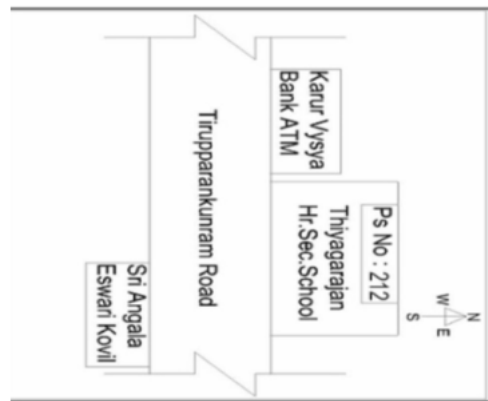

Key MAP View