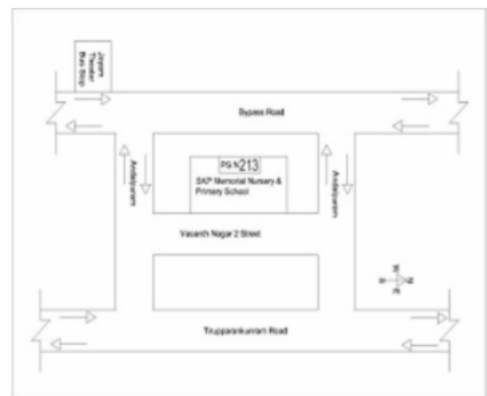

Cad View

Key MAP View