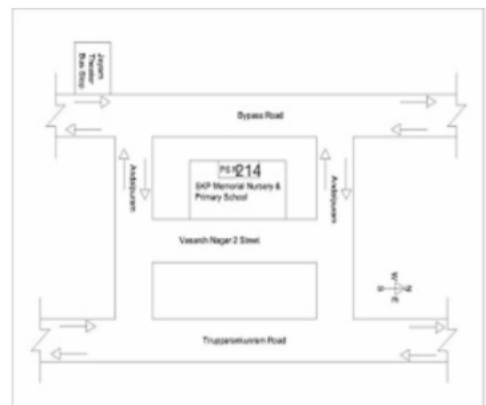

Google Map View

Polling Station Building Front View

Polling Station Front View

Cad View

Key MAP View

1 பெயர் : ரெங்கசாமி தந்தையின் பெயர்: கொண்டுசாமி வீட்டு எண் : 1-5 வயது : 55 பாலினம் : ஆண் Photo is available	SBW1612316	2 பெயர் : ரேணுகாதேவி கணவர் பெயர்: ரெங்கசாமி வீட்டு எண் : 1-5 வயது : 51 பாலினம் : பெண் Photo is available	SBW1612324	3 பெயர் : பிரின்ஸி தந்தையின் பெயர்: சரவணன் வீட்டு எண் : 1/6ஏ வயது : 23 பாலினம் : பெண் Photo is available	SBW2335081
4 பெயர் : பிரசாந்த் - தந்தையின் பெயர்: ரெங்கசாமி - வீட்டு எண் : 1A-5 வயது : 32 பாலினம் : ஆண் Photo is available	SBW1401074	5 பெயர் : பிரதீபா - தந்தையின் பெயர்: ரெங்கசாமி - வீட்டு எண் : 1A-5 வயது : 30 பாலினம் : பெண் Photo is available	SBW1400993	6 பெயர் : ப முத்து சரவணன் தந்தையின் பெயர்: என் பழனிப்பன் வீட்டு எண் : 1ஸி வயது : 45 பாலினம் : ஆண் Photo is available	SBW2303725
7 பெயர் : மு மகாலட்சுமி கணவர் பெயர்: பி முத்துசரவணன் வீட்டு எண் : 1c வயது : 36 பாலினம் : பெண் Photo is available	SBW2301257	8 பெயர் : பாஸ்கரன் - தந்தையின் பெயர்: அங்கமுத்து - வீட்டு எண் : 1E வயது : 60 பாலினம் : ஆண் Photo is available	SBW1271592	9 பெயர் : சமதி - கணவர் பெயர்: பாஸ்கரன் - வீட்டு எண் : 1E வயது : 50 பாலினம் : பெண் Photo is available	SBW1271675
10 பெயர் : மாரியப்பன் - தந்தையின் பெயர்: இராமசாமி - வீட்டு எண் : 1E வயது : 49 பாலினம் : ஆண் Photo is available	SBW0690024	11 பெயர் : விக்னேஷ் - தந்தையின் பெயர்: ராமமூர்த்தி - வீட்டு எண் : 1E வயது : 41 பாலினம் : ஆண் Photo is available	SBW1339811	12 பெயர் : கார்த்திகைபிரியா - கணவர் பெயர்: விக்னேஷ் - வீட்டு எண் : 1E வயது : 38 பாலினம் : பெண் Photo is available	SBW1339787
13 பெயர் : அபுதாஃர் - தந்தையின் பெயர்: நசிர்பாபு - வீட்டு எண் : 1E வயது : 34 பாலினம் : ஆண் Photo is available	SBW1196633	14 பெயர் : சரண்யா தந்தையின் பெயர்: பரமசிவம் - வீட்டு எண் : 1E வயது : 34 பாலினம் : பெண் Photo is available	SBW0690016	15 பெயர் : செல்வக்குமார் - தந்தையின் பெயர்: ஜெயமணி - வீட்டு எண் : 1E வயது : 30 பாலினம் : ஆண் Photo is available	SBW1196716
16 பெயர் : சண்முகவள்ளி கணவர் பெயர்: முனியாண்டி - வீட்டு எண் : 2-6 வயது : 66 பாலினம் : பெண் Photo is available	SBW1724228	17 பெயர் : கணேசன் - தந்தையின் பெயர்: கருப்பையா - வீட்டு எண் : 2-6 வயது : 56 பாலினம் : ஆண் Photo is available	SBW1951342	18 பெயர் : சாந்தி கணவர் பெயர்: கணேசன் - வீட்டு எண் : 2-6 வயது : 46 பாலினம் : பெண் Photo is available	JRC1987726
19 பெயர் : கணபதி சுந்தர் தந்தையின் பெயர்: முனியாண்டி - வீட்டு எண் : 2-6 வயது : 45 பாலினம் : ஆண் Photo is available	JRC0976167	20 பெயர் : சந்தோஷ் குமார் தந்தையின் பெயர்: முனியாண்டி - வீட்டு எண் : 2-6 வயது : 43 பாலினம் : ஆண் Photo is available	JRC1986785	21 பெயர் : உமாமகேஸ்வரி - கணவர் பெயர்: கணபதி சுந்தர் - வீட்டு எண் : 2-6 வயது : 39 பாலினம் : பெண் Photo is available	SBW0128868
22 பெயர் : அருணா தேவி ராஜேந்திர பாண்டியன் கணவர் பெயர்: சந்தோஷ் குமார் - வீட்டு எண் : 2-6 வயது : 34 பாலினம் : பெண் Photo is available	SBW0532549	23 பெயர் : வேல் ராஜா - தந்தையின் பெயர்: ராஜபாண்டியன் - வீட்டு எண் : 2-40 வயது : 46 பாலினம் : ஆண் Photo is available	SBW0690461	24 பெயர் : தங்கப்பன் தந்தையின் பெயர்: சுப்பையா வீட்டு எண் : 2ஏ வயது : 63 பாலினம் : ஆண் Photo is available	SBW1511310
25 பெயர் : செல்மணி கணவர் பெயர்: தங்கப்பன் வீட்டு எண் : 2ஏ வயது : 60 பாலினம் : பெண் Photo is available	SBW1511328	26 பெயர் : முருகவேணி - தந்தையின் பெயர்: பூஞ்சோலை - வீட்டு எண் : 2A வயது : 27 பாலினம் : பெண் Photo is available	SBW1471267	27 பெயர் : மகாராஜா - தந்தையின் பெயர்: வேலுச்சாமி - வீட்டு எண் : 3 வயது : 63 பாலினம் : ஆண் Photo is available	JRC1986983
28 பெயர் : பானுமதி - கணவர் பெயர்: மகாராஜா - வீட்டு எண் : 3 வயது : 57 பாலினம் : பெண் Photo is available	JRC1987718	29 பெயர் : ஹரிணி தந்தையின் பெயர்: மகாராஜா வீட்டு எண் : 3 வயது : 25 பாலினம் : பெண் Photo is available	SBW1582089	30 பெயர் : முஹம்மது ஆஷிக் தந்தையின் பெயர்: முஹம்மது தஸ்தகீர் வீட்டு எண் : 3/17 வயது : 24 பாலினம் : ஆண் Photo is available	SBW2100444