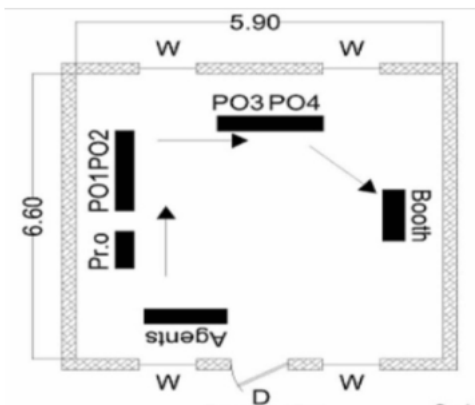

Google Map View

Polling Station Building Front View

Polling Station Front View

Cad View

Key MAP View

1 பெயர் : ரெங்கசாமி தந்தையின் பெயர்: கொண்டுசாமி வீட்டு எண் : 1-5 வயது : 55 பாலினம் : ஆண் Photo is available	SBW1612316	2 பெயர் : ரேணுகாதேவி கணவர் பெயர்: ரெங்கசாமி வீட்டு எண் : 1-5 வயது : 51 பாலினம் : பெண் Photo is available	SBW1612324	3 பெயர் : பிரின்ஸி தந்தையின் பெயர்: சரவணன் வீட்டு எண் : 1/6ஏ வயது : 23 பாலினம் : பெண் Photo is available	SBW2335081
4 பெயர் : பிரசாந்த் - தந்தையின் பெயர்: ரெங்கசாமி - வீட்டு எண் : 1A-5 வயது : 32 பாலினம் : ஆண் Photo is available	SBW1401074	5 பெயர் : பிரதீபா - தந்தையின் பெயர்: ரெங்கசாமி - வீட்டு எண் : 1A-5 வயது : 30 பாலினம் : பெண் Photo is available	SBW1400993	6 பெயர் : ப முத்து சரவணன் தந்தையின் பெயர்: என் பழனிப்பன் வீட்டு எண் : 1ஸி வயது : 45 பாலினம் : ஆண் Photo is available	SBW2303725
7 பெயர் : மு மகாலட்சுமி கணவர் பெயர்: பி முத்துசரவணன் வீட்டு எண் : 1c வயது : 36 பாலினம் : பெண் Photo is available	SBW2301257	8 பெயர் : பாஸ்கரன் - தந்தையின் பெயர்: அங்கமுத்து - வீட்டு எண் : 1E வயது : 60 பாலினம் : ஆண் Photo is available	SBW1271592	9 பெயர் : சமதி - கணவர் பெயர்: பாஸ்கரன் - வீட்டு எண் : 1E வயது : 50 பாலினம் : பெண் Photo is available	SBW1271675
10 பெயர் : மாரியப்பன் - தந்தையின் பெயர்: இராமசாமி - வீட்டு எண் : 1E வயது : 49 பாலினம் : ஆண் Photo is available	SBW0690024	11 பெயர் : விக்னேஷ் - தந்தையின் பெயர்: ராமமூர்த்தி - வீட்டு எண் : 1E வயது : 41 பாலினம் : ஆண் Photo is available	SBW1339811	12 பெயர் : கார்த்திகைபிரியா - கணவர் பெயர்: விக்னேஷ் - வீட்டு எண் : 1E வயது : 38 பாலினம் : பெண் Photo is available	SBW1339787
13 பெயர் : அபுதாஃர் - தந்தையின் பெயர்: நசிர்பாபு - வீட்டு எண் : 1E வயது : 34 பாலினம் : ஆண் Photo is available	SBW1196633	14 பெயர் : சரண்யா தந்தையின் பெயர்: பரமசிவம் - வீட்டு எண் : 1E வயது : 34 பாலினம் : பெண் Photo is available	SBW0690016	15 பெயர் : செல்வக்குமார் - தந்தையின் பெயர்: ஜெயமணி - வீட்டு எண் : 1E வயது : 30 பாலினம் : ஆண் Photo is available	SBW1196716
16 பெயர் : சண்முகவள்ளி கணவர் பெயர்: முனியாண்டி - வீட்டு எண் : 2-6 வயது : 66 பாலினம் : பெண் Photo is available	SBW1724228	17 பெயர் : கணேசன் - தந்தையின் பெயர்: கருப்பையா - வீட்டு எண் : 2-6 வயது : 56 பாலினம் : ஆண் Photo is available	SBW1951342	18 பெயர் : சாந்தி கணவர் பெயர்: கணேசன் - வீட்டு எண் : 2-6 வயது : 46 பாலினம் : பெண் Photo is available	JRC1987726
19 பெயர் : கணபதி சுந்தர் தந்தையின் பெயர்: முனியாண்டி - வீட்டு எண் : 2-6 வயது : 45 பாலினம் : ஆண் Photo is available	JRC0976167	20 பெயர் : சந்தோஷ் குமார் தந்தையின் பெயர்: முனியாண்டி - வீட்டு எண் : 2-6 வயது : 43 பாலினம் : ஆண் Photo is available	JRC1986785	21 பெயர் : உமாமகேஸ்வரி - கணவர் பெயர்: கணபதி சுந்தர் - வீட்டு எண் : 2-6 வயது : 39 பாலினம் : பெண் Photo is available	SBW0128868
22 பெயர் : அருணா தேவி ராஜேந்திர பாண்டியன் கணவர் பெயர்: சந்தோஷ் குமார் - வீட்டு எண் : 2-6 வயது : 34 பாலினம் : பெண் Photo is available	SBW0532549	23 பெயர் : வேல் ராஜா - தந்தையின் பெயர்: ராஜபாண்டியன் - வீட்டு எண் : 2-40 வயது : 46 பாலினம் : ஆண் Photo is available	SBW0690461	24 பெயர் : தங்கப்பன் தந்தையின் பெயர்: சுப்பையா வீட்டு எண் : 2ஏ வயது : 63 பாலினம் : ஆண் Photo is available	SBW1511310
25 பெயர் : செல்மணி கணவர் பெயர்: தங்கப்பன் வீட்டு எண் : 2ஏ வயது : 60 பாலினம் : பெண் Photo is available	SBW1511328	26 பெயர் : முருகவேணி - தந்தையின் பெயர்: பூஞ்சோலை - வீட்டு எண் : 2A வயது : 27 பாலினம் : பெண் Photo is available	SBW1471267	27 பெயர் : மகாராஜா - தந்தையின் பெயர்: வேலுச்சாமி - வீட்டு எண் : 3 வயது : 63 பாலினம் : ஆண் Photo is available	JRC1986983
28 பெயர் : பானுமதி - கணவர் பெயர்: மகாராஜா - வீட்டு எண் : 3 வயது : 57 பாலினம் : பெண் Photo is available	JRC1987718	29 பெயர் : ஹரிணி தந்தையின் பெயர்: மகாராஜா வீட்டு எண் : 3 வயது : 25 பாலினம் : பெண் Photo is available	SBW1582089	30 பெயர் : முஹம்மது ஆஷிக் தந்தையின் பெயர்: முஹம்மது தஸ்தகீர் வீட்டு எண் : 3/17 வயது : 24 பாலினம் : ஆண் Photo is available	SBW2100444