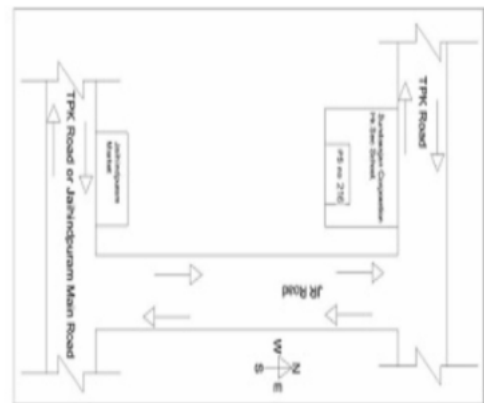

கையொப்பம்

Nazri Naksha

Google Map View

Polling Station Building Front View

Polling Station Front View

Cad View

Key MAP View

| | | | | | |
|---|----------------------------------|---|----------------------------------|--|----------------------------------|
| 1 பெயர் : ராஜலெட்சுமி - கணவர் பெயர்: பிச்சைராஜ் - வீட்டு எண் : 1 வயது : 60 பாலினம் : பெண் | SBW0501742 Photo is available | 2 பெயர் : அமுதா - கணவர் பெயர்: ராஜேஷ் - வீட்டு எண் : 1 வயது : 44 பாலினம் : பெண் | SBW0131490 Photo is available | 3 பெயர் : மணிபாரதி - தந்தையின் பெயர்: கிருஷ்ணன் - வீட்டு எண் : 1 வயது : 33 பாலினம் : ஆண் | SBW0984278 Photo is available |
| 4 பெயர் : லெட்சுமி பிரியா கணவர் பெயர்: காளி ராசு வீட்டு எண் : 1 வயது : 26 பாலினம் : பெண் | SBW2116127 Photo is available | 5 பெயர் : தீபக் தந்தையின் பெயர்: ராஜேஷ் வீட்டு எண் : 1/1 வயது : 22 பாலினம் : ஆண் | SBW2162527 Photo is available | # 6 பெயர் : அருண் குமார் - தந்தையின் பெயர்: இராஜேந்திரன் - வீட்டு எண் : 1A வயது : 34 பாலினம் : ஆண் | SBW0693671 Photo is available |
| 7 பெயர் : முத்துப்பாண்டி தந்தையின் பெயர்: அப்புராணந்தம் வீட்டு எண் : 1ஏ வயது : 22 பாலினம் : ஆண் | SBW2165876 Photo is available | 8 பெயர் : மீனாள் - கணவர் பெயர்: முத்துக்கருப்பன் - வீட்டு எண் : 1E வயது : 82 பாலினம் : பெண் | SBW0504886 Photo is available | 9 பெயர் : ராஜேஸ்வரி - கணவர் பெயர்: மூக்கையா - வீட்டு எண் : 1E வயது : 76 பாலினம் : பெண் | SBW0504613 Photo is available |
| 10 பெயர் : மல்லிகா - கணவர் பெயர்: கணேசன் - வீட்டு எண் : 1E வயது : 49 பாலினம் : பெண் | SBW0983676 Photo is available | 11 பெயர் : மணியரசன் - தந்தையின் பெயர்: முனியாண்டி - வீட்டு எண் : 1E வயது : 37 பாலினம் : ஆண் | SBW0504662 Photo is available | 12 பெயர் : புஷ்பம் - கணவர் பெயர்: சந்திரசேகரன் - வீட்டு எண் : 1-E வயது : 61 பாலினம் : பெண் | SBW0132423 Photo is available |
| 13 பெயர் : ராஜ்குமார் - தந்தையின் பெயர்: சந்திரசேகர் - வீட்டு எண் : 1P-3 வயது : 30 பாலினம் : ஆண் | SBW1438464 Photo is available | 14 பெயர் : விஜயலெட்சுமி - கணவர் பெயர்: ராஜபாண்டி - வீட்டு எண் : 2 வயது : 65 பாலினம் : பெண் | SBW1957471 Photo is available | 15 பெயர் : லதா - கணவர் பெயர்: சரவணக்குமார் - வீட்டு எண் : 2 வயது : 37 பாலினம் : பெண் | SBW1485929 Photo is available |
| 16 பெயர் : ராஜேந்திரன் - தந்தையின் பெயர்: பொன்னையாத்தேவர் - வீட்டு எண் : 2-1 வயது : 63 பாலினம் : ஆண் | SBW1957489 Photo is available | # 17 பெயர் : தேவி - கணவர் பெயர்: ராஜேந்திரன் - வீட்டு எண் : 2-1 வயது : 59 பாலினம் : பெண் | SBW1957497 Photo is available | 18 பெயர் : அருண் குமார் - தந்தையின் பெயர்: பிச்சை - வீட்டு எண் : 2-2 வயது : 36 பாலினம் : ஆண் | SBW1454511 Photo is available |
| 19 பெயர் : ராஜலெட்சுமி கணவர் பெயர்: அருண் குமார் வீட்டு எண் : 2-2 வயது : 26 பாலினம் : பெண் | SBW2116648 Photo is available | 20 பெயர் : அப்புராணந்தம் - தந்தையின் பெயர்: சுப்ரமணியபிள்ளை - வீட்டு எண் : 2-3 வயது : 54 பாலினம் : ஆண் | JRC2017283 Photo is available | 21 பெயர் : மீனா - கணவர் பெயர்: அப்புராணந்தம் - வீட்டு எண் : 2-3 வயது : 48 பாலினம் : பெண் | JRC2017051 Photo is available |
| 22 பெயர் : ஜெகதாம்பாள் கணவர் பெயர்: கண்ணன் வீட்டு எண் : 2/8 வயது : 59 பாலினம் : பெண் | SBW2285732 Photo is available | 23 பெயர் : ஹரிதாஸ் தந்தையின் பெயர்: பத்மநாபன் வீட்டு எண் : 2ஏ வயது : 56 பாலினம் : ஆண் | WRK3293842 Photo is available | 24 பெயர் : சிவசங்கரி - கணவர் பெயர்: ஜெயபிரகாஷ் - வீட்டு எண் : 2A வயது : 42 பாலினம் : பெண் | SBW0692871 Photo is available |
| 25 பெயர் : கௌரிமனோகரி - கணவர் பெயர்: ராஜதுரை - வீட்டு எண் : 2A வயது : 36 பாலினம் : பெண் | SBW1485945 Photo is available | 26 பெயர் : கல்யாணசுந்தரி - தந்தையின் பெயர்: ஹரிதாஸ் - வீட்டு எண் : 2ஏ வயது : 36 பாலினம் : பெண் | WRK1659127 Photo is available | 27 பெயர் : காளிமுத்து - தந்தையின் பெயர்: செல்லப்பாண்டி - வீட்டு எண் : 2A வயது : 31 பாலினம் : ஆண் | SBW1083161 Photo is available |
| 28 பெயர் : மாரியம்மாள் - கணவர் பெயர்: அழகுராஜ் - வீட்டு எண் : 2B வயது : 62 பாலினம் : பெண் | JRC2017077 Photo is available | 29 பெயர் : செல்வராஜ் - தந்தையின் பெயர்: அழகுராஜ் - வீட்டு எண் : 2B வயது : 32 பாலினம் : ஆண் | SBW1083278 Photo is available | 30 பெயர் : ராமர் ரா தந்தையின் பெயர்: ராஜமாணிக்கம் வீட்டு எண் : 2 பிபி சாலை வயது : 24 பாலினம் : ஆண் | SBW2326569 Photo is available |