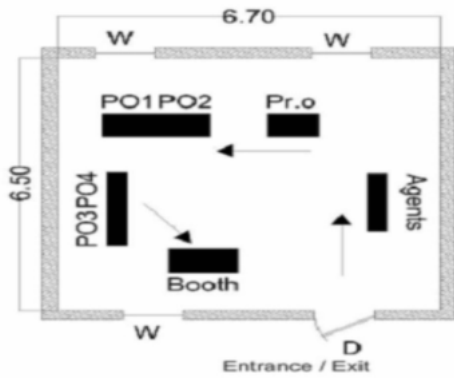

கையொப்பம்

Nazri Naksha

Google Map View

Polling Station Building Front View

Polling Station Front View

Cad View

Key MAP View

| | | | | | |
|---|----------------------------------|---|----------------------------------|--|----------------------------------|
| 1 பெயர் : ராஜலெட்சுமி - கணவர் பெயர்: பிச்சைராஜ் - வீட்டு எண் : 1 வயது : 60 பாலினம் : பெண் | SBW0501742 Photo is available | 2 பெயர் : அமுதா - கணவர் பெயர்: ராஜேஷ் - வீட்டு எண் : 1 வயது : 44 பாலினம் : பெண் | SBW0131490 Photo is available | 3 பெயர் : மணிபாரதி - தந்தையின் பெயர்: கிருஷ்ணன் - வீட்டு எண் : 1 வயது : 33 பாலினம் : ஆண் | SBW0984278 Photo is available |
| 4 பெயர் : லெட்சுமி பிரியா கணவர் பெயர்: காளி ராசு வீட்டு எண் : 1 வயது : 26 பாலினம் : பெண் | SBW2116127 Photo is available | 5 பெயர் : தீபக் தந்தையின் பெயர்: ராஜேஷ் வீட்டு எண் : 1/1 வயது : 22 பாலினம் : ஆண் | SBW2162527 Photo is available | # 6 பெயர் : அருண் குமார் - தந்தையின் பெயர்: இராஜேந்திரன் - வீட்டு எண் : 1A வயது : 34 பாலினம் : ஆண் | SBW0693671 Photo is available |
| 7 பெயர் : முத்துப்பாண்டி தந்தையின் பெயர்: அப்புராணந்தம் வீட்டு எண் : 1ஏ வயது : 22 பாலினம் : ஆண் | SBW2165876 Photo is available | 8 பெயர் : மீனாள் - கணவர் பெயர்: முத்துக்கருப்பன் - வீட்டு எண் : 1E வயது : 82 பாலினம் : பெண் | SBW0504886 Photo is available | 9 பெயர் : ராஜேஸ்வரி - கணவர் பெயர்: மூக்கையா - வீட்டு எண் : 1E வயது : 76 பாலினம் : பெண் | SBW0504613 Photo is available |
| 10 பெயர் : மல்லிகா - கணவர் பெயர்: கணேசன் - வீட்டு எண் : 1E வயது : 49 பாலினம் : பெண் | SBW0983676 Photo is available | 11 பெயர் : மணியரசன் - தந்தையின் பெயர்: முனியாண்டி - வீட்டு எண் : 1E வயது : 37 பாலினம் : ஆண் | SBW0504662 Photo is available | 12 பெயர் : புஷ்பம் - கணவர் பெயர்: சந்திரசேகரன் - வீட்டு எண் : 1-E வயது : 61 பாலினம் : பெண் | SBW0132423 Photo is available |
| 13 பெயர் : ராஜ்குமார் - தந்தையின் பெயர்: சந்திரசேகர் - வீட்டு எண் : 1P-3 வயது : 30 பாலினம் : ஆண் | SBW1438464 Photo is available | 14 பெயர் : விஜயலெட்சுமி - கணவர் பெயர்: ராஜபாண்டி - வீட்டு எண் : 2 வயது : 65 பாலினம் : பெண் | SBW1957471 Photo is available | 15 பெயர் : லதா - கணவர் பெயர்: சரவணக்குமார் - வீட்டு எண் : 2 வயது : 37 பாலினம் : பெண் | SBW1485929 Photo is available |
| 16 பெயர் : ராஜேந்திரன் - தந்தையின் பெயர்: பொன்னையாத்தேவர் - வீட்டு எண் : 2-1 வயது : 63 பாலினம் : ஆண் | SBW1957489 Photo is available | # 17 பெயர் : தேவி - கணவர் பெயர்: ராஜேந்திரன் - வீட்டு எண் : 2-1 வயது : 59 பாலினம் : பெண் | SBW1957497 Photo is available | 18 பெயர் : அருண் குமார் - தந்தையின் பெயர்: பிச்சை - வீட்டு எண் : 2-2 வயது : 36 பாலினம் : ஆண் | SBW1454511 Photo is available |
| 19 பெயர் : ராஜலெட்சுமி கணவர் பெயர்: அருண் குமார் வீட்டு எண் : 2-2 வயது : 26 பாலினம் : பெண் | SBW2116648 Photo is available | 20 பெயர் : அப்புராணந்தம் - தந்தையின் பெயர்: சுப்ரமணியபிள்ளை - வீட்டு எண் : 2-3 வயது : 54 பாலினம் : ஆண் | JRC2017283 Photo is available | 21 பெயர் : மீனா - கணவர் பெயர்: அப்புராணந்தம் - வீட்டு எண் : 2-3 வயது : 48 பாலினம் : பெண் | JRC2017051 Photo is available |
| 22 பெயர் : ஜெகதாம்பாள் கணவர் பெயர்: கண்ணன் வீட்டு எண் : 2/8 வயது : 59 பாலினம் : பெண் | SBW2285732 Photo is available | 23 பெயர் : ஹரிதாஸ் தந்தையின் பெயர்: பத்மநாபன் வீட்டு எண் : 2ஏ வயது : 56 பாலினம் : ஆண் | WRK3293842 Photo is available | 24 பெயர் : சிவசங்கரி - கணவர் பெயர்: ஜெயபிரகாஷ் - வீட்டு எண் : 2A வயது : 42 பாலினம் : பெண் | SBW0692871 Photo is available |
| 25 பெயர் : கௌரிமனோகரி - கணவர் பெயர்: ராஜதுரை - வீட்டு எண் : 2A வயது : 36 பாலினம் : பெண் | SBW1485945 Photo is available | 26 பெயர் : கல்யாணசுந்தரி - தந்தையின் பெயர்: ஹரிதாஸ் - வீட்டு எண் : 2ஏ வயது : 36 பாலினம் : பெண் | WRK1659127 Photo is available | 27 பெயர் : காளிமுத்து - தந்தையின் பெயர்: செல்லப்பாண்டி - வீட்டு எண் : 2A வயது : 31 பாலினம் : ஆண் | SBW1083161 Photo is available |
| 28 பெயர் : மாரியம்மாள் - கணவர் பெயர்: அழகுராஜ் - வீட்டு எண் : 2B வயது : 62 பாலினம் : பெண் | JRC2017077 Photo is available | 29 பெயர் : செல்வராஜ் - தந்தையின் பெயர்: அழகுராஜ் - வீட்டு எண் : 2B வயது : 32 பாலினம் : ஆண் | SBW1083278 Photo is available | 30 பெயர் : ராமர் ரா தந்தையின் பெயர்: ராஜமாணிக்கம் வீட்டு எண் : 2 பிபி சாலை வயது : 24 பாலினம் : ஆண் | SBW2326569 Photo is available |