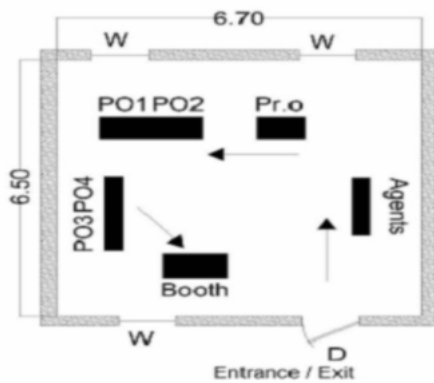

Google Map View

Polling Station Building Front View

Polling Station Front View

Cad View

Key MAP View

1 பெயர் : பாலகிருஷ்ணன் - தந்தையின் பெயர்: கங்காதரன் - வீட்டு எண் : 1 வயது : 70 பாலினம் : ஆண்	SBW0503367 Photo is available	2 பெயர் : சரவணன் - தந்தையின் பெயர்: மீனாட்சிசுந்தரம் - வீட்டு எண் : 1 வயது : 49 பாலினம் : ஆண்	SBW1211655 Photo is available	3 பெயர் : முத்துகுமார் தந்தையின் பெயர்: முனியசாமி வீட்டு எண் : 1 வயது : 48 பாலினம் : ஆண்	SBW1533173 Photo is available
S 4 பெயர் : பத்மாவதி - கணவர் பெயர்: சரவணன் - வீட்டு எண் : 1 வயது : 45 பாலினம் : பெண்	SBW1211630 Photo is available	5 பெயர் : விஜயகுமார் - தந்தையின் பெயர்: ராகவன் - வீட்டு எண் : 1 வயது : 43 பாலினம் : ஆண்	SBW0503391 Photo is available	6 பெயர் : வளர்மதி கணவர் பெயர்: முத்துக்குமார் வீட்டு எண் : 1 வயது : 38 பாலினம் : பெண்	SBW1533223 Photo is available
7 பெயர் : நிவேதா தந்தையின் பெயர்: சரவணகுமார் வீட்டு எண் : 1 வயது : 22 பாலினம் : பெண்	SBW2161404 Photo is available	8 பெயர் : சூரியபிரகாஷ் தந்தையின் பெயர்: சரவணகுமார் வீட்டு எண் : 1 வயது : 19 பாலினம் : ஆண்	SBW2296283 Photo is available	9 பெயர் : சக்திவேல் தந்தையின் பெயர்: பாலாஜி வீட்டு எண் : 1/2 வயது : 20 பாலினம் : ஆண்	SBW2299766 Photo is available
10 பெயர் : காளி தாஸ் தந்தையின் பெயர்: முத்து வீட்டு எண் : 1-பி வயது : 27 பாலினம் : ஆண்	SBW1499060 Photo is available	S 11 பெயர் : கோமதியம்மாள் - கணவர் பெயர்: செல்வமுத்து - வீட்டு எண் : 1E வயது : 86 பாலினம் : பெண்	SBW0693457 Photo is available	12 பெயர் : ஜெயலெட்சுமி - தாயின் பெயர்: அன்னலெட்சுமி - வீட்டு எண் : 1E வயது : 76 பாலினம் : பெண்	SBW0693077 Photo is available
13 பெயர் : லெஷ்மணன் - தந்தையின் பெயர்: மூக்கையா தேவர் - வீட்டு எண் : 1E வயது : 60 பாலினம் : ஆண்	SBW1199447 Photo is available	14 பெயர் : ராதாகிருஷ்ணன் - தந்தையின் பெயர்: சீனிவாசன் - வீட்டு எண் : 1E வயது : 59 பாலினம் : ஆண்	SBW1272285 Photo is available	15 பெயர் : குமார் - தந்தையின் பெயர்: கிருஷ்ணன் - வீட்டு எண் : 1E வயது : 56 பாலினம் : ஆண்	SBW1083666 Photo is available
16 பெயர் : திருப்பதி - தந்தையின் பெயர்: பரமசிவம் பிள்ளை - வீட்டு எண் : 1E வயது : 56 பாலினம் : ஆண்	SBW1199546 Photo is available	17 பெயர் : பொன்மதி - தந்தையின் பெயர்: முருகேசன் - வீட்டு எண் : 1E வயது : 55 பாலினம் : பெண்	SBW0503862 Photo is available	18 பெயர் : கோமதி - கணவர் பெயர்: ராதாகிருஷ்ணன் - வீட்டு எண் : 1E வயது : 52 பாலினம் : பெண்	SBW1272335 Photo is available
19 பெயர் : மீனா - கணவர் பெயர்: லெஷ்மணன் - வீட்டு எண் : 1E வயது : 48 பாலினம் : பெண்	SBW1199363 Photo is available	20 பெயர் : முத்துராமலிங்கம் - தந்தையின் பெயர்: ராமநாதன் - வீட்டு எண் : 1E வயது : 44 பாலினம் : ஆண்	SBW0985648 Photo is available	21 பெயர் : நாகசுக்ஷ்யா - கணவர் பெயர்: ஜெயபிரகாஷ் - வீட்டு எண் : 1e வயது : 41 பாலினம் : பெண்	SBW0985630 Photo is available
22 பெயர் : சாந்தா - தந்தையின் பெயர்: அழகர்சாமி - வீட்டு எண் : 1E வயது : 36 பாலினம் : பெண்	SBW1199538 Photo is available	23 பெயர் : விக்னேஸ்வரன் வி தந்தையின் பெயர்: வைத்தியலிங்கம் - வீட்டு எண் : 1E வயது : 36 பாலினம் : ஆண்	SBW0502740 Photo is available	24 பெயர் : அருண்ராஜன் - தந்தையின் பெயர்: திரவியம் - வீட்டு எண் : 1E வயது : 34 பாலினம் : ஆண்	SBW0503466 Photo is available
25 பெயர் : சிவசுப்பிரமணியன் - தந்தையின் பெயர்: கணேசன் - வீட்டு எண் : 1E வயது : 33 பாலினம் : ஆண்	SBW0985598 Photo is available	26 பெயர் : சண்முகம் - தந்தையின் பெயர்: வேல்ராஜ் - வீட்டு எண் : 1E வயது : 33 பாலினம் : ஆண்	SBW0985622 Photo is available	27 பெயர் : விஜயலட்சுமி - தந்தையின் பெயர்: சந்திரகுமார் - வீட்டு எண் : 1E வயது : 30 பாலினம் : பெண்	SBW1199264 Photo is available
28 பெயர் : பிரியங்கா - தந்தையின் பெயர்: சின்னமுத்து - வீட்டு எண் : 1E வயது : 30 பாலினம் : பெண்	SBW1199173 Photo is available	29 பெயர் : பாலகுமார் - தந்தையின் பெயர்: இளமாறன் - வீட்டு எண் : 1E வயது : 30 பாலினம் : ஆண்	SBW1199397 Photo is available	30 பெயர் : கௌரி தந்தையின் பெயர்: ராதா கிருஷ்ணன் வீட்டு எண் : 1ஏ-1 வயது : 26 பாலினம் : பெண்	SBW1534288 Photo is available