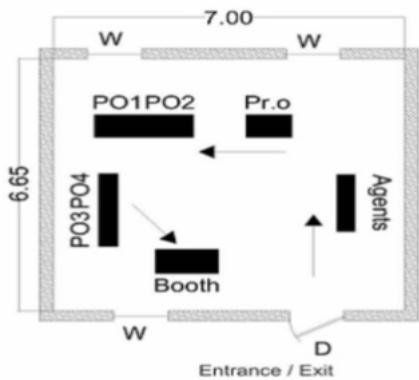

Google Map View

Polling Station Building Front View

Polling Station Front View

Cad View

Key MAP View

1 பெயர் : ருக்குமணி - கணவர் பெயர்: சந்திரசேகர் - வீட்டு எண் : 1 வயது : 66 பாலினம் : பெண் Photo is available	SBW1200880	2 பெயர் : ராஜாமணி - தந்தையின் பெயர்: சுப்பையாசேர்வை - வீட்டு எண் : 1 வயது : 61 பாலினம் : ஆண் Photo is available	JRC2027894	3 பெயர் : பாலா - கணவர் பெயர்: ராஜாமணி - வீட்டு எண் : 1 வயது : 56 பாலினம் : பெண் Photo is available	JRC2027878
4 பெயர் : யோகமணி - கணவர் பெயர்: சுப்பையா - வீட்டு எண் : 1A வயது : 75 பாலினம் : பெண் Photo is available	SBW1966175	5 பெயர் : சுப்ரமணி - தந்தையின் பெயர்: ராமசாமி - வீட்டு எண் : 1A வயது : 55 பாலினம் : ஆண் Photo is available	JRC2032027	6 பெயர் : பாலசுந்தரி - கணவர் பெயர்: பாலசுந்தர் - வீட்டு எண் : 1a வயது : 36 பாலினம் : பெண் Photo is available	SBW1201508
7 பெயர் : சொர்ணவள்ளி - கணவர் பெயர்: வெள்ளைச்சாமி - வீட்டு எண் : 1E வயது : 73 பாலினம் : பெண் Photo is available	SBW0834879	8 பெயர் : செல்வராஜன் - தந்தையின் பெயர்: தட்சிணாசமூர்த்தி - வீட்டு எண் : 1e வயது : 66 பாலினம் : ஆண் Photo is available	SBW1200450	9 பெயர் : ராதாகிருஷ்ணன் - தந்தையின் பெயர்: வெள்ளைச்சாமி - வீட்டு எண் : 1E வயது : 47 பாலினம் : ஆண் Photo is available	SBW0834705
10 பெயர் : செல்வராஜ் - தந்தையின் பெயர்: வெள்ளைச்சாமி - வீட்டு எண் : 1E வயது : 43 பாலினம் : ஆண் Photo is available	SBW0834960	11 பெயர் : வள்ளி - கணவர் பெயர்: ஆறுமுகம் - வீட்டு எண் : 1e வயது : 39 பாலினம் : பெண் Photo is available	SBW1200914	12 பெயர் : தினேஸ் சக்கரவர்த்தி - தந்தையின் பெயர்: பாலகிருஷ்ணன் - வீட்டு எண் : 1e வயது : 37 பாலினம் : ஆண் Photo is available	SBW0509463
13 பெயர் : மருதாம்பாள் - கணவர் பெயர்: சரவணக்குமார் - வீட்டு எண் : 1E வயது : 36 பாலினம் : பெண் Photo is available	SBW1084367	14 பெயர் : ஸ்ரீதர் - தந்தையின் பெயர்: லெட்சுமணன் - வீட்டு எண் : 1E வயது : 33 பாலினம் : ஆண் Photo is available	SBW0834945	15 பெயர் : யோகஷோபா - தந்தையின் பெயர்: ராஜாமணி - வீட்டு எண் : 1E வயது : 31 பாலினம் : பெண் Photo is available	SBW1084300
16 பெயர் : சுரேஸ் - தந்தையின் பெயர்: ராஜாராம் - வீட்டு எண் : 1E வயது : 30 பாலினம் : ஆண் Photo is available	SBW1201235	17 பெயர் : சுமதி - தந்தையின் பெயர்: பாண்டி - வீட்டு எண் : 1E வயது : 29 பாலினம் : பெண் Photo is available	SBW1340744	18 பெயர் : வித்யா - கணவர் பெயர்: பாலமுருகன் - வீட்டு எண் : 2A-31 வயது : 38 பாலினம் : பெண் Photo is available	SBW0695007
19 பெயர் : கீர்த்தனா லெட்சுமி எஸ் பி தாயின் பெயர்: சித்ராவதி வீட்டு எண் : 2ஏ/31 வயது : 23 பாலினம் : பெண் Photo is available	SBW2119147	20 பெயர் : உதயகார்த்திக் - தந்தையின் பெயர்: ஜிவகர்மதி - வீட்டு எண் : 3-2-4-3 வயது : 29 பாலினம் : ஆண் Photo is available	SBW1402510	21 பெயர் : ஆனந்த் தந்தையின் பெயர்: சுந்தராஜன் வீட்டு எண் : 3/13 வயது : 55 பாலினம் : ஆண் Photo is available	SBW2118883
22 பெயர் : தருண் தந்தையின் பெயர்: ஆனந்த் வீட்டு எண் : 3/13 வயது : 23 பாலினம் : ஆண் Photo is available	SBW2118552	23 பெயர் : ரம்யா கஸ்தூரி - தந்தையின் பெயர்: முத்தாலுபாபுரம் - வீட்டு எண் : 3-24-3 வயது : 29 பாலினம் : பெண் Photo is available	SBW1402536	24 பெயர் : சிவக்குமார் - தந்தையின் பெயர்: அருணாசலம் நாடார் - வீட்டு எண் : 3A வயது : 66 பாலினம் : ஆண் Photo is available	SBW1084201
25 பெயர் : அம்சாதேவி - கணவர் பெயர்: சிவக்குமார் - வீட்டு எண் : 3A வயது : 57 பாலினம் : பெண் Photo is available	SBW1084219	26 பெயர் : அனிதா - கணவர் பெயர்: வைரமுத்து - வீட்டு எண் : 3a வயது : 31 பாலினம் : பெண் Photo is available	SBW1200427	27 பெயர் : குருசாமி - தந்தையின் பெயர்: சுப்பையாநாயுடு - வீட்டு எண் : 4-3 வயது : 77 பாலினம் : ஆண் Photo is available	SBW1966332
28 பெயர் : ராமானுஜம்மாள் - கணவர் பெயர்: வெங்கடசாமி - வீட்டு எண் : 4-25 வயது : 58 பாலினம் : பெண் Photo is available	SBW0509117	# 29 பெயர் : சேஷபிரியா தந்தையின் பெயர்: வெங்கடசாமி - வீட்டு எண் : 4-25 வயது : 35 பாலினம் : பெண் Photo is available	SBW0509125	30 பெயர் : பவானி - கணவர் பெயர்: வித்யாசங்கர் - வீட்டு எண் : 5 வயது : 45 பாலினம் : பெண் Photo is available	SBW0694828