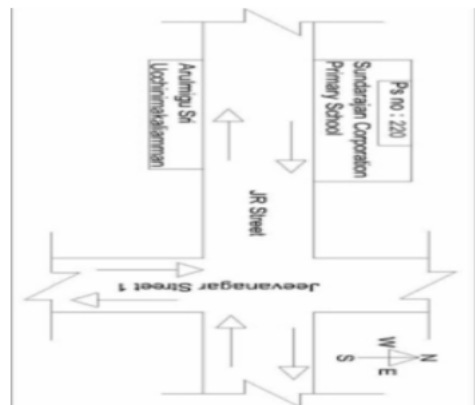

Google Map View

Polling Station Building Front View

Polling Station Front View

Cad View

Key MAP View

1 பெயர் : ருக்குமணி - கணவர் பெயர்: சந்திரசேகர் - வீட்டு எண் : 1 வயது : 66 பாலினம் : பெண் Photo is available	SBW1200880	2 பெயர் : ராஜாமணி - தந்தையின் பெயர்: சுப்பையாசேர்வை - வீட்டு எண் : 1 வயது : 61 பாலினம் : ஆண் Photo is available	JRC2027894	3 பெயர் : பாலா - கணவர் பெயர்: ராஜாமணி - வீட்டு எண் : 1 வயது : 56 பாலினம் : பெண் Photo is available	JRC2027878
4 பெயர் : யோகமணி - கணவர் பெயர்: சுப்பையா - வீட்டு எண் : 1A வயது : 75 பாலினம் : பெண் Photo is available	SBW1966175	5 பெயர் : சுப்ரமணி - தந்தையின் பெயர்: ராமசாமி - வீட்டு எண் : 1A வயது : 55 பாலினம் : ஆண் Photo is available	JRC2032027	6 பெயர் : பாலசுந்தரி - கணவர் பெயர்: பாலசுந்தர் - வீட்டு எண் : 1a வயது : 36 பாலினம் : பெண் Photo is available	SBW1201508
7 பெயர் : சொர்ணவள்ளி - கணவர் பெயர்: வெள்ளைச்சாமி - வீட்டு எண் : 1E வயது : 73 பாலினம் : பெண் Photo is available	SBW0834879	8 பெயர் : செல்வராஜன் - தந்தையின் பெயர்: தட்சிணாசமூர்த்தி - வீட்டு எண் : 1e வயது : 66 பாலினம் : ஆண் Photo is available	SBW1200450	9 பெயர் : ராதாகிருஷ்ணன் - தந்தையின் பெயர்: வெள்ளைச்சாமி - வீட்டு எண் : 1E வயது : 47 பாலினம் : ஆண் Photo is available	SBW0834705
10 பெயர் : செல்வராஜ் - தந்தையின் பெயர்: வெள்ளைச்சாமி - வீட்டு எண் : 1E வயது : 43 பாலினம் : ஆண் Photo is available	SBW0834960	11 பெயர் : வள்ளி - கணவர் பெயர்: ஆறுமுகம் - வீட்டு எண் : 1e வயது : 39 பாலினம் : பெண் Photo is available	SBW1200914	12 பெயர் : தினேஸ் சக்கரவர்த்தி - தந்தையின் பெயர்: பாலகிருஷ்ணன் - வீட்டு எண் : 1e வயது : 37 பாலினம் : ஆண் Photo is available	SBW0509463
13 பெயர் : மருதாம்பாள் - கணவர் பெயர்: சரவணக்குமார் - வீட்டு எண் : 1E வயது : 36 பாலினம் : பெண் Photo is available	SBW1084367	14 பெயர் : ஸ்ரீதர் - தந்தையின் பெயர்: லெட்சுமணன் - வீட்டு எண் : 1E வயது : 33 பாலினம் : ஆண் Photo is available	SBW0834945	15 பெயர் : யோகஷோபா - தந்தையின் பெயர்: ராஜாமணி - வீட்டு எண் : 1E வயது : 31 பாலினம் : பெண் Photo is available	SBW1084300
16 பெயர் : சுரேஸ் - தந்தையின் பெயர்: ராஜாராம் - வீட்டு எண் : 1E வயது : 30 பாலினம் : ஆண் Photo is available	SBW1201235	17 பெயர் : சுமதி - தந்தையின் பெயர்: பாண்டி - வீட்டு எண் : 1E வயது : 29 பாலினம் : பெண் Photo is available	SBW1340744	18 பெயர் : வித்யா - கணவர் பெயர்: பாலமுருகன் - வீட்டு எண் : 2A-31 வயது : 38 பாலினம் : பெண் Photo is available	SBW0695007
19 பெயர் : கீர்த்தனா லெட்சுமி எஸ் பி தாயின் பெயர்: சித்ராவதி வீட்டு எண் : 2ஏ/31 வயது : 23 பாலினம் : பெண் Photo is available	SBW2119147	20 பெயர் : உதயகார்த்திக் - தந்தையின் பெயர்: ஜிவகர்மதி - வீட்டு எண் : 3-2-4-3 வயது : 29 பாலினம் : ஆண் Photo is available	SBW1402510	21 பெயர் : ஆனந்த் தந்தையின் பெயர்: சுந்தராஜன் வீட்டு எண் : 3/13 வயது : 55 பாலினம் : ஆண் Photo is available	SBW2118883
22 பெயர் : தருண் தந்தையின் பெயர்: ஆனந்த் வீட்டு எண் : 3/13 வயது : 23 பாலினம் : ஆண் Photo is available	SBW2118552	23 பெயர் : ரம்யா கஸ்தூரி - தந்தையின் பெயர்: முத்தாலுபாபுரம் - வீட்டு எண் : 3-24-3 வயது : 29 பாலினம் : பெண் Photo is available	SBW1402536	24 பெயர் : சிவக்குமார் - தந்தையின் பெயர்: அருணாசலம் நாடார் - வீட்டு எண் : 3A வயது : 66 பாலினம் : ஆண் Photo is available	SBW1084201
25 பெயர் : அம்சாதேவி - கணவர் பெயர்: சிவக்குமார் - வீட்டு எண் : 3A வயது : 57 பாலினம் : பெண் Photo is available	SBW1084219	26 பெயர் : அனிதா - கணவர் பெயர்: வைரமுத்து - வீட்டு எண் : 3a வயது : 31 பாலினம் : பெண் Photo is available	SBW1200427	27 பெயர் : குருசாமி - தந்தையின் பெயர்: சுப்பையாநாயுடு - வீட்டு எண் : 4-3 வயது : 77 பாலினம் : ஆண் Photo is available	SBW1966332
28 பெயர் : ராமானுஜம்மாள் - கணவர் பெயர்: வெங்கடசாமி - வீட்டு எண் : 4-25 வயது : 58 பாலினம் : பெண் Photo is available	SBW0509117	# 29 பெயர் : சேஷபிரியா தந்தையின் பெயர்: வெங்கடசாமி - வீட்டு எண் : 4-25 வயது : 35 பாலினம் : பெண் Photo is available	SBW0509125	30 பெயர் : பவானி - கணவர் பெயர்: வித்யாசங்கர் - வீட்டு எண் : 5 வயது : 45 பாலினம் : பெண் Photo is available	SBW0694828