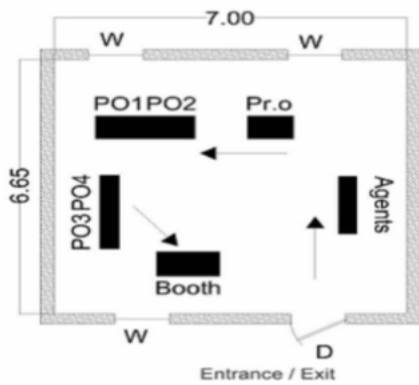

Cad View

Key MAP View