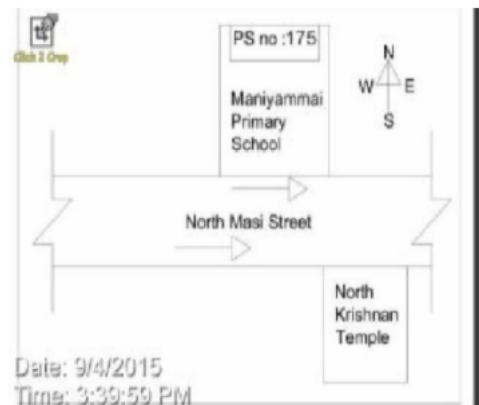

Google Map View

Polling Station Building Front View

Polling Station Front View

Cad View

Key MAP View

1 பெயர் : வேல்முருகன் - தந்தையின் பெயர்: காளியப்பன் - வீட்டு எண் : 1 வயது : 51 பாலினம் : ஆண் Photo is available	SBW0705095	2 பெயர் : வடிவேல் - தந்தையின் பெயர்: சொர்ணபாண்டியன் - வீட்டு எண் : 1 வயது : 50 பாலினம் : ஆண் Photo is available	SBW1204833	3 பெயர் : பொன்னம்மாள் - கணவர் பெயர்: வேல்முருகன் - வீட்டு எண் : 1 வயது : 44 பாலினம் : பெண் Photo is available	SBW0704528
4 பெயர் : செங்குட்டுவன் இதரர் பெயர்: லிங்கம் வீட்டு எண் : 1 வயது : 33 பாலினம் : ஆண் Photo is available	SBW2318152	5 பெயர் : கார்த்தீஸ்வரன் - தந்தையின் பெயர்: ஜெயவேல் - வீட்டு எண் : 1-1 வயது : 36 பாலினம் : ஆண் Photo is available	SBW0705053	6 பெயர் : முத்துமீட்செல்வி தந்தையின் பெயர்: வேல்முருகன் வீட்டு எண் : 1/1 வயது : 21 பாலினம் : பெண் Photo is available	SBW2303501
7 பெயர் : சங்கரி வி தந்தையின் பெயர்: வேல்முருகன் வீட்டு எண் : 1/1 வயது : 19 பாலினம் : பெண் Photo is available	SBW2304137	8 பெயர் : புவனேஸ்வரன் வீ தந்தையின் பெயர்: வேல்முருகன் வேல்முருகன் வீட்டு எண் : 1/1 தெற்கு சண்முகபுரம் வயது : 25 பாலினம் : ஆண் Photo is available	SBW2141869	9 பெயர் : முத்துஇருளாயி - கணவர் பெயர்: அழகுபாண்டி - வீட்டு எண் : 1E வயது : 43 பாலினம் : பெண் Photo is available	SBW0704676
10 பெயர் : சக்திவேல் - தந்தையின் பெயர்: வெள்ளைச்சாமி - வீட்டு எண் : 1E வயது : 41 பாலினம் : ஆண் Photo is available	SBW0838334	11 பெயர் : சித்ரா - கணவர் பெயர்: பால் பாண்டி - வீட்டு எண் : 1e வயது : 40 பாலினம் : பெண் Photo is available	SBW1204726	12 பெயர் : பாண்டிசெல்வி - தந்தையின் பெயர்: கருப்பையா - வீட்டு எண் : 1E வயது : 33 பாலினம் : பெண் Photo is available	SBW0990846
13 பெயர் : பகவதி -- தந்தையின் பெயர்: பாலமுருகன் - வீட்டு எண் : 1E வயது : 31 பாலினம் : பெண் Photo is available	SBW1274372	14 பெயர் : பகவதி தந்தையின் பெயர்: சரவணன் வீட்டு எண் : 1ஏ வயது : 21 பாலினம் : பெண் Photo is available	SBW2238806	15 பெயர் : வலம்புரி ச தாயின் பெயர்: சகாதேவன் வீட்டு எண் : 1ஏ/9-3 தெற்கு சண்முகபுரம் வயது : 46 பாலினம் : ஆண் Photo is available	SBW2333847
16 பெயர் : தனலட்சுமி கணவர் பெயர்: சக்திவேல் வீட்டு எண் : 1ஏ/28 வயது : 39 பாலினம் : பெண் Photo is available	SBW1499938	17 பெயர் : நாகராணி - தந்தையின் பெயர்: கதிரேசன் - வீட்டு எண் : 2A வயது : 46 பாலினம் : பெண் Photo is available	JRC0936765	18 பெயர் : பவானி - கணவர் பெயர்: கதிரேசன் - வீட்டு எண் : 2B வயது : 73 பாலினம் : பெண் Photo is available	SBW1967603
19 பெயர் : சக்திமாரி ஆ கணவர் பெயர்: ஆனந்த வெங்கடேஷ் மூ வீட்டு எண் : 3/4 வயது : 28 பாலினம் : பெண் Photo is available	SBW2334688	20 பெயர் : புவனேஸ்வரி கணவர் பெயர்: குருசாமி வீட்டு எண் : 3-4 வயது : 27 பாலினம் : பெண் Photo is available	SBW2121630	21 பெயர் : வசந்தி - கணவர் பெயர்: மாரியப்பன் - வீட்டு எண் : 4 வயது : 61 பாலினம் : பெண் Photo is available	SBW1967611
22 பெயர் : பாலசுப்பிரமணியம் - தந்தையின் பெயர்: நாராயணன் - வீட்டு எண் : 6 வயது : 51 பாலினம் : ஆண் Photo is available	JRC3115326	23 பெயர் : சவுரி - தந்தையின் பெயர்: சுப்பிரமணி - வீட்டு எண் : 6A வயது : 47 பாலினம் : ஆண் Photo is available	JRC2053213	24 பெயர் : ராஜபாண்டி பிரபாகரன் தந்தையின் பெயர்: பிரபாகரன் வீட்டு எண் : 6ஏ வயது : 45 பாலினம் : ஆண் Photo is available	SBW2348761
25 பெயர் : வசந்தா - கணவர் பெயர்: தேவதாஸ் - வீட்டு எண் : 7 வயது : 77 பாலினம் : பெண் Photo is available	SBW1967678	26 பெயர் : மகாலட்சுமி - தந்தையின் பெயர்: ராமுத்தேவர் - வீட்டு எண் : 7 வயது : 39 பாலினம் : பெண் Photo is available	SBW0705335	27 பெயர் : முத்துமாரி - தந்தையின் பெயர்: ஆறுமுகம் - வீட்டு எண் : 7 வயது : 35 பாலினம் : பெண் Photo is available	SBW0704452
28 பெயர் : ராமலட்சுமி - கணவர் பெயர்: வடிவேல்முருகன் - வீட்டு எண் : 7-15 வயது : 42 பாலினம் : பெண் Photo is available	SBW1204809	29 பெயர் : பேச்சியம்மாள் - கணவர் பெயர்: அம்மாசி தேவர் - வீட்டு எண் : 8 வயது : 70 பாலினம் : பெண் Photo is available	SBW1205152	30 பெயர் : மீனாட்சி சுந்தரம் தந்தையின் பெயர்: பிச்சை முத்து வீட்டு எண் : 8 வயது : 51 பாலினம் : ஆண் Photo is available	SBW2121671