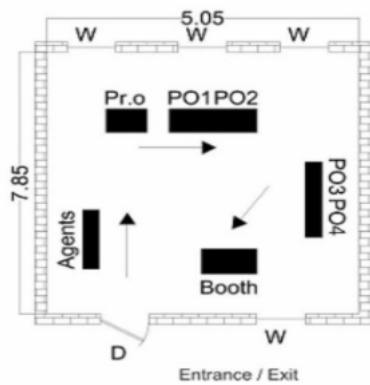

Google Map View

Polling Station Building Front View

Polling Station Front View

Cad View

Key MAP View

1 பெயர் : வேல்முருகன் - தந்தையின் பெயர்: காளியப்பன் - வீட்டு எண் : 1 வயது : 51 பாலினம் : ஆண் Photo is available	SBW0705095	2 பெயர் : வடிவேல் - தந்தையின் பெயர்: சொர்ணபாண்டியன் - வீட்டு எண் : 1 வயது : 50 பாலினம் : ஆண் Photo is available	SBW1204833	3 பெயர் : பொன்னம்மாள் - கணவர் பெயர்: வேல்முருகன் - வீட்டு எண் : 1 வயது : 44 பாலினம் : பெண் Photo is available	SBW0704528
4 பெயர் : செங்குட்டுவன் இதரர் பெயர்: லிங்கம் வீட்டு எண் : 1 வயது : 33 பாலினம் : ஆண் Photo is available	SBW2318152	5 பெயர் : கார்த்தீஸ்வரன் - தந்தையின் பெயர்: ஜெயவேல் - வீட்டு எண் : 1-1 வயது : 36 பாலினம் : ஆண் Photo is available	SBW0705053	6 பெயர் : முத்துமீட்செல்வி தந்தையின் பெயர்: வேல்முருகன் வீட்டு எண் : 1/1 வயது : 21 பாலினம் : பெண் Photo is available	SBW2303501
7 பெயர் : சங்கரி வி தந்தையின் பெயர்: வேல்முருகன் வீட்டு எண் : 1/1 வயது : 19 பாலினம் : பெண் Photo is available	SBW2304137	8 பெயர் : புவனேஸ்வரன் வீ தந்தையின் பெயர்: வேல்முருகன் வேல்முருகன் வீட்டு எண் : 1/1 தெற்கு சண்முகபுரம் வயது : 25 பாலினம் : ஆண் Photo is available	SBW2141869	9 பெயர் : முத்துஇருளாயி - கணவர் பெயர்: அழகுபாண்டி - வீட்டு எண் : 1E வயது : 43 பாலினம் : பெண் Photo is available	SBW0704676
10 பெயர் : சக்திவேல் - தந்தையின் பெயர்: வெள்ளைச்சாமி - வீட்டு எண் : 1E வயது : 41 பாலினம் : ஆண் Photo is available	SBW0838334	11 பெயர் : சித்ரா - கணவர் பெயர்: பால் பாண்டி - வீட்டு எண் : 1e வயது : 40 பாலினம் : பெண் Photo is available	SBW1204726	12 பெயர் : பாண்டிசெல்வி - தந்தையின் பெயர்: கருப்பையா - வீட்டு எண் : 1E வயது : 33 பாலினம் : பெண் Photo is available	SBW0990846
13 பெயர் : பகவதி -- தந்தையின் பெயர்: பாலமுருகன் - வீட்டு எண் : 1E வயது : 31 பாலினம் : பெண் Photo is available	SBW1274372	14 பெயர் : பகவதி தந்தையின் பெயர்: சரவணன் வீட்டு எண் : 1ஏ வயது : 21 பாலினம் : பெண் Photo is available	SBW2238806	15 பெயர் : வலம்புரி ச தாயின் பெயர்: சகாதேவன் வீட்டு எண் : 1ஏ/9-3 தெற்கு சண்முகபுரம் வயது : 46 பாலினம் : ஆண் Photo is available	SBW2333847
16 பெயர் : தனலட்சுமி கணவர் பெயர்: சக்திவேல் வீட்டு எண் : 1ஏ/28 வயது : 39 பாலினம் : பெண் Photo is available	SBW1499938	17 பெயர் : நாகராணி - தந்தையின் பெயர்: கதிரேசன் - வீட்டு எண் : 2A வயது : 46 பாலினம் : பெண் Photo is available	JRC0936765	18 பெயர் : பவானி - கணவர் பெயர்: கதிரேசன் - வீட்டு எண் : 2B வயது : 73 பாலினம் : பெண் Photo is available	SBW1967603
19 பெயர் : சக்திமாரி ஆ கணவர் பெயர்: ஆனந்த வெங்கடேஷ் மூ வீட்டு எண் : 3/4 வயது : 28 பாலினம் : பெண் Photo is available	SBW2334688	20 பெயர் : புவனேஸ்வரி கணவர் பெயர்: குருசாமி வீட்டு எண் : 3-4 வயது : 27 பாலினம் : பெண் Photo is available	SBW2121630	21 பெயர் : வசந்தி - கணவர் பெயர்: மாரியப்பன் - வீட்டு எண் : 4 வயது : 61 பாலினம் : பெண் Photo is available	SBW1967611
22 பெயர் : பாலசுப்பிரமணியம் - தந்தையின் பெயர்: நாராயணன் - வீட்டு எண் : 6 வயது : 51 பாலினம் : ஆண் Photo is available	JRC3115326	23 பெயர் : சவுரி - தந்தையின் பெயர்: சுப்பிரமணி - வீட்டு எண் : 6A வயது : 47 பாலினம் : ஆண் Photo is available	JRC2053213	24 பெயர் : ராஜபாண்டி பிரபாகரன் தந்தையின் பெயர்: பிரபாகரன் வீட்டு எண் : 6ஏ வயது : 45 பாலினம் : ஆண் Photo is available	SBW2348761
25 பெயர் : வசந்தா - கணவர் பெயர்: தேவதாஸ் - வீட்டு எண் : 7 வயது : 77 பாலினம் : பெண் Photo is available	SBW1967678	26 பெயர் : மகாலட்சுமி - தந்தையின் பெயர்: ராமுத்தேவர் - வீட்டு எண் : 7 வயது : 39 பாலினம் : பெண் Photo is available	SBW0705335	27 பெயர் : முத்துமாரி - தந்தையின் பெயர்: ஆறுமுகம் - வீட்டு எண் : 7 வயது : 35 பாலினம் : பெண் Photo is available	SBW0704452
28 பெயர் : ராமலட்சுமி - கணவர் பெயர்: வடிவேல்முருகன் - வீட்டு எண் : 7-15 வயது : 42 பாலினம் : பெண் Photo is available	SBW1204809	29 பெயர் : பேச்சியம்மாள் - கணவர் பெயர்: அம்மாசி தேவர் - வீட்டு எண் : 8 வயது : 70 பாலினம் : பெண் Photo is available	SBW1205152	30 பெயர் : மீனாட்சி சுந்தரம் தந்தையின் பெயர்: பிச்சை முத்து வீட்டு எண் : 8 வயது : 51 பாலினம் : ஆண் Photo is available	SBW2121671