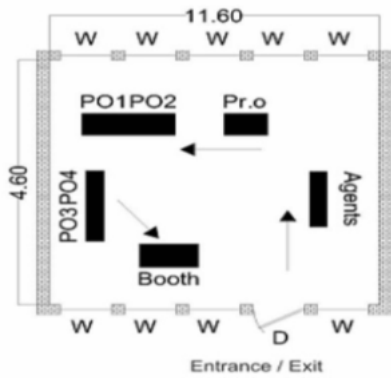

Google Map View

Polling Station Building Front View

Polling Station Front View

Cad View

Key MAP View

1 பெயர் : கருப்பாயி - கணவர் பெயர்: சித்திரைசெல்வம் - வீட்டு எண் : 1 வயது : 50 பாலினம் : பெண் Photo is available	JRC2861771	2 பெயர் : கிருஷ்ணன் - தந்தையின் பெயர்: மலைராஜ் - வீட்டு எண் : 1 வயது : 49 பாலினம் : ஆண் Photo is available	JRC2861763	3 பெயர் : நசீம்பானு - கணவர் பெயர்: நெளஷாத்தாஷா - வீட்டு எண் : 1-32B வயது : 44 பாலினம் : பெண் Photo is available	SBW0991547
4 பெயர் : நெளஷாத்தாஷா - தந்தையின் பெயர்: ரஹ்மத்துல்லாகான் - வீட்டு எண் : 1-326 வயது : 61 பாலினம் : ஆண் Photo is available	SBW0991687	5 பெயர் : தனலெட்சுமி - கணவர் பெயர்: கிருஷ்ணன் - வீட்டு எண் : 1E வயது : 81 பாலினம் : பெண் Photo is available	SBW1342732	6 பெயர் : சண்முகவள்ளி - கணவர் பெயர்: ராமுத்தேவர் - வீட்டு எண் : 1E வயது : 71 பாலினம் : பெண் Photo is available	SBW0706671
7 பெயர் : செல்லச்சாமி - தந்தையின் பெயர்: இராமனாதன் - வீட்டு எண் : 1E வயது : 65 பாலினம் : ஆண் Photo is available	SBW0991604	8 பெயர் : மாஹேஜயின் - கணவர் பெயர்: மஹபூப்பாஷா - வீட்டு எண் : 1E வயது : 59 பாலினம் : பெண் Photo is available	SBW0706689	9 பெயர் : சண்முகவள்ளி - கணவர் பெயர்: செல்லச்சாமி - வீட்டு எண் : 1E வயது : 53 பாலினம் : பெண் Photo is available	SBW0991638
10 பெயர் : ஆயிசாபேகம் - கணவர் பெயர்: சீனி முகமது - வீட்டு எண் : 1E வயது : 53 பாலினம் : பெண் Photo is available	SBW0838532	11 பெயர் : கண்ணன் - தந்தையின் பெயர்: முருகேசன் - வீட்டு எண் : 1E வயது : 50 பாலினம் : ஆண் Photo is available	SBW0143834	12 பெயர் : அப்துல்கனி - தந்தையின் பெயர்: சிக்கந்தர் - வீட்டு எண் : 1E வயது : 47 பாலினம் : ஆண் Photo is available	SBW0706440
13 பெயர் : காளீஸ்வரி - கணவர் பெயர்: சத்தியமூர்த்தி - வீட்டு எண் : 1E வயது : 43 பாலினம் : பெண் Photo is available	SBW0705657	14 பெயர் : ஹரிகிருஷ்ணமூர்த்தி - தந்தையின் பெயர்: வழிவிட்டான் - வீட்டு எண் : 1E வயது : 42 பாலினம் : ஆண் Photo is available	SBW0706150	15 பெயர் : போதுமணி கணவர் பெயர்: மணிகண்டன் - வீட்டு எண் : 1E வயது : 41 பாலினம் : பெண் Photo is available	SBW0991620
16 பெயர் : மணிகண்டன் - தந்தையின் பெயர்: கதிரேசன் - வீட்டு எண் : 1E வயது : 40 பாலினம் : ஆண் Photo is available	SBW0991596	17 பெயர் : ரமேஸ்கண்ணன் - தந்தையின் பெயர்: செல்லச்சாமி - வீட்டு எண் : 1E வயது : 39 பாலினம் : ஆண் Photo is available	SBW0991588	18 பெயர் : பாண்டியம்மாள் - இதரர் பெயர்: வேல்சாமி - வீட்டு எண் : 1E வயது : 38 பாலினம் : பெண் Photo is available	SBW0775205
19 பெயர் : கணேசன் - தந்தையின் பெயர்: வழிவிட்டான் - வீட்டு எண் : 1E வயது : 35 பாலினம் : ஆண் Photo is available	SBW0706168	20 பெயர் : ஜீவராஜ் செ தந்தையின் பெயர்: செல்வராஜ் - வீட்டு எண் : 1E வயது : 35 பாலினம் : ஆண் Photo is available	SBW0705590	21 பெயர் : உமா - கணவர் பெயர்: பாண்டி - வீட்டு எண் : 1E வயது : 35 பாலினம் : பெண் Photo is available	SBW0775197
22 பெயர் : சண்முகவள்ளி - கணவர் பெயர்: முனியாண்டி - வீட்டு எண் : 1E வயது : 34 பாலினம் : பெண் Photo is available	SBW0706663	23 பெயர் : லலிதா - கணவர் பெயர்: கண்ணன் - வீட்டு எண் : 1E வயது : 34 பாலினம் : பெண் Photo is available	SBW0838672	24 பெயர் : முத்துமாரி - கணவர் பெயர்: வேல்முருகன் - வீட்டு எண் : 1E வயது : 33 பாலினம் : பெண் Photo is available	SBW1342633
25 பெயர் : காவேரிமணி - தந்தையின் பெயர்: மாயாண்டி - வீட்டு எண் : 1E வயது : 33 பாலினம் : ஆண் Photo is available	SBW0838540	26 பெயர் : நாசர்மீரான் - தந்தையின் பெயர்: சலிம்மதீன் - வீட்டு எண் : 1E வயது : 32 பாலினம் : ஆண் Photo is available	SBW1096973	27 பெயர் : தமிழ்அரசன் - தந்தையின் பெயர்: மாறன் - வீட்டு எண் : 1E வயது : 32 பாலினம் : ஆண் Photo is available	SBW1205681
28 பெயர் : பிஸ்மில்லா - கணவர் பெயர்: ஜமால்மதீன் - வீட்டு எண் : 1E வயது : 31 பாலினம் : பெண் Photo is available	SBW1101575	29 பெயர் : பிரியங்கா - தந்தையின் பெயர்: சந்திரன் - வீட்டு எண் : 1E வயது : 31 பாலினம் : பெண் Photo is available	SBW1274646	30 பெயர் : விக்னேஷ் - தந்தையின் பெயர்: சந்திரசேகர் - வீட்டு எண் : 1E வயது : 30 பாலினம் : ஆண் Photo is available	SBW1342682