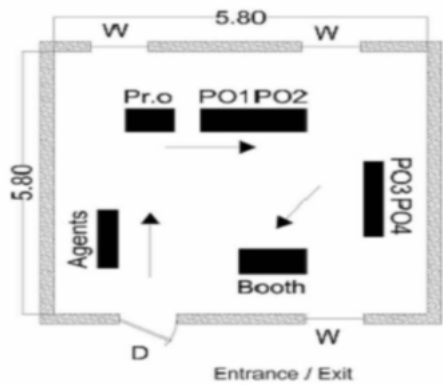

Google Map View

Polling Station Building Front View

Polling Station Front View

Cad View

Key MAP View

1	SBW2021210	பெயர் : நித்தியா கணவர் பெயர்: ஜெனார்த்தனன் வீட்டு எண் : 0 வயது : 26 பாலினம் : பெண்	Photo is available	2	SBW1975390	பெயர் : பழனிச்செல்வி - கணவர் பெயர்: அழகர் - வீட்டு எண் : 1 வயது : 51 பாலினம் : பெண்	Photo is available	3	SBW0707554	பெயர் : சரவண்யா - கணவர் பெயர்: செல்வகுமார் - வீட்டு எண் : 1 வயது : 35 பாலினம் : பெண்	Photo is available
4	SBW1544857	பெயர் : விஜயக்குமார் தந்தையின் பெயர்: அழகர் வீட்டு எண் : 1 வயது : 29 பாலினம் : ஆண்	Photo is available	5	SBW1404664	பெயர் : விஜயன் - தந்தையின் பெயர்: ரவி - வீட்டு எண் : 1 வயது : 28 பாலினம் : ஆண்	Photo is available	6	SBW1604933	பெயர் : விஜயகுமார் தந்தையின் பெயர்: முருகன் வீட்டு எண் : 1 வயது : 26 பாலினம் : ஆண்	Photo is available
7	SBW1529155	பெயர் : சமையா தந்தையின் பெயர்: அழகர் வீட்டு எண் : 1 வயது : 25 பாலினம் : பெண்	Photo is available	8	SBW0707323	பெயர் : ஆறுமுகம் - தந்தையின் பெயர்: பழனி - வீட்டு எண் : 1a வயது : 57 பாலினம் : ஆண்	Photo is available	9	SBW0707620	பெயர் : பாண்டியம்மாள் - கணவர் பெயர்: பரமன் - வீட்டு எண் : 1a வயது : 54 பாலினம் : பெண்	Photo is available
10	SBW0707687	பெயர் : வெங்கடேஸ்வரி - கணவர் பெயர்: பாலசுப்பிரமணி - வீட்டு எண் : 1a வயது : 54 பாலினம் : பெண்	Photo is available	11	SBW0707430	பெயர் : பஞ்சவர்ணம் - கணவர் பெயர்: பெருமாள் - வீட்டு எண் : 1a வயது : 51 பாலினம் : பெண்	Photo is available	12	SBW0707356	பெயர் : பாண்டியம்மாள் - கணவர் பெயர்: பரமன் - வீட்டு எண் : 1a வயது : 51 பாலினம் : பெண்	Photo is available
13	SBW0707331	பெயர் : கோமதி - கணவர் பெயர்: ஆறுமுகம் - வீட்டு எண் : 1a வயது : 49 பாலினம் : பெண்	Photo is available	14	SBW0707299	பெயர் : முத்துப்பாண்டி - தந்தையின் பெயர்: ராஜீ - வீட்டு எண் : 1a வயது : 49 பாலினம் : ஆண்	Photo is available	15	SBW0707398	பெயர் : முருகேஸ்வரி - கணவர் பெயர்: ஆறுமுகம் - வீட்டு எண் : 1a வயது : 47 பாலினம் : பெண்	Photo is available
16	SBW0707471	பெயர் : முருகம்மாள் - கணவர் பெயர்: அருண்குமார் - வீட்டு எண் : 1a வயது : 44 பாலினம் : பெண்	Photo is available	17	SBW0707349	பெயர் : முத்துமாரி - கணவர் பெயர்: பரமன் - வீட்டு எண் : 1a வயது : 42 பாலினம் : பெண்	Photo is available	18	SBW0707158	பெயர் : முத்துமாரி - கணவர் பெயர்: அழகர் - வீட்டு எண் : 1a வயது : 42 பாலினம் : பெண்	Photo is available
19	SBW0707273	பெயர் : காளிஸ்வரி - கணவர் பெயர்: சேகர் - வீட்டு எண் : 1a வயது : 40 பாலினம் : பெண்	Photo is available	20	SBW0707539	பெயர் : அழகு - தந்தையின் பெயர்: இராமநாதன் - வீட்டு எண் : 1a வயது : 40 பாலினம் : ஆண்	Photo is available	21	SBW0707083	பெயர் : கருப்பசாமி - தந்தையின் பெயர்: பரமன் - வீட்டு எண் : 1a வயது : 38 பாலினம் : ஆண்	Photo is available
22	SBW0707497	பெயர் : ராஜகோபால் - தந்தையின் பெயர்: வேணுகோபால் - வீட்டு எண் : 1A வயது : 38 பாலினம் : ஆண்	Photo is available	23	SBW0707570	பெயர் : ரவிசங்கர் - தந்தையின் பெயர்: சீனிவாசன் - வீட்டு எண் : 1a வயது : 38 பாலினம் : ஆண்	Photo is available	24	SBW0707679	பெயர் : பால்பாண்டி - தந்தையின் பெயர்: சேகர் - வீட்டு எண் : 1a வயது : 38 பாலினம் : ஆண்	Photo is available
25	SBW0707125	பெயர் : மாலினி - கணவர் பெயர்: வல்லத்து - வீட்டு எண் : 1a வயது : 37 பாலினம் : பெண்	Photo is available	26	SBW0707315	பெயர் : முருகன் - தந்தையின் பெயர்: இளங்கோவன் - வீட்டு எண் : 1a வயது : 37 பாலினம் : ஆண்	Photo is available	27	SBW0707695	பெயர் : கற்பகம் - கணவர் பெயர்: பாண்டி - வீட்டு எண் : 1a வயது : 36 பாலினம் : பெண்	Photo is available
28	SBW0707521	பெயர் : மூர்த்தி - தந்தையின் பெயர்: ராமாயி - வீட்டு எண் : 1a வயது : 36 பாலினம் : ஆண்	Photo is available	29	SBW0707737	பெயர் : கணேஷ்ராமன் - தந்தையின் பெயர்: பாண்டியராஜன் - வீட்டு எண் : 1a வயது : 36 பாலினம் : ஆண்	Photo is available	30	SBW0707653	பெயர் : கிருணாமூர்த்தி - தந்தையின் பெயர்: வேலு - வீட்டு எண் : 1a வயது : 36 பாலினம் : ஆண்	Photo is available