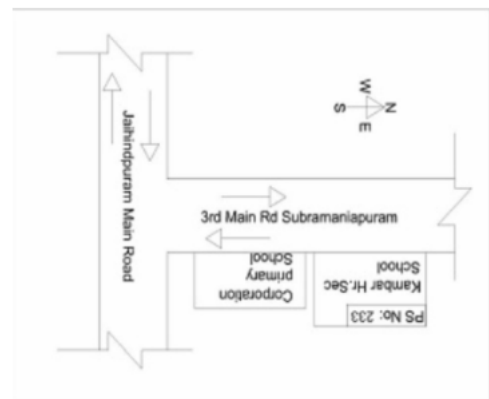

வாக்காளர் பதிவு அலுவலரின்
கையொப்பம்

Nazri Naksha

Google Map View

Polling Station Building Front View

Polling Station Front View

Cad View

Key MAP View

| | | | | | |
|---|------------|--|------------|---|------------|
| 1 பெயர் : அமுதா தந்தையின் பெயர்: கண்ணன் வீட்டு எண் : 0 வயது : 24 பாலினம் : பெண் Photo is available | SBW2119170 | 2 பெயர் : தேவகா - தந்தையின் பெயர்: கந்தசாமி - வீட்டு எண் : 1 வயது : 37 பாலினம் : பெண் Photo is available | SBW2328284 | 3 பெயர் : பாண்டீஸ்வரி தாயின் பெயர்: வீரலெட்சுமி வீட்டு எண் : 1 வயது : 29 பாலினம் : பெண் Photo is available | SBW2021335 |
| 4 பெயர் : முத்துமாரி தந்தையின் பெயர்: ராஜாமணி வீட்டு எண் : 1 வயது : 26 பாலினம் : பெண் Photo is available | SBW2119352 | 5 பெயர் : அனிர்தா தந்தையின் பெயர்: வேல்முருகன் வீட்டு எண் : 1 வயது : 21 பாலினம் : பெண் Photo is available | SBW2283463 | 6 பெயர் : ஹரிசுமார் தந்தையின் பெயர்: சரவணன் வீட்டு எண் : 1 வயது : 19 பாலினம் : ஆண் Photo is available | SBW2299592 |
| 7 பெயர் : தெய்வாணை - கணவர் பெயர்: கிருஷ்ணன் - வீட்டு எண் : 1-1 வயது : 49 பாலினம் : பெண் Photo is available | SBW0515437 | 8 பெயர் : லக்ஷ்மணன் தாயின் பெயர்: தெய்வன்னை வீட்டு எண் : 1-2 வயது : 38 பாலினம் : ஆண் Photo is available | SBW2284107 | 9 பெயர் : திருப்பதி - தந்தையின் பெயர்: சுப்பிரமணியன் - வீட்டு எண் : 1-3 வயது : 52 பாலினம் : ஆண் Photo is available | SBW0992412 |
| 10 பெயர் : வேல்முருகன் - தந்தையின் பெயர்: ராஜாஜி - வீட்டு எண் : 1A வயது : 34 பாலினம் : ஆண் Photo is available | SBW0992644 | 11 பெயர் : ரம்யா கணவர் பெயர்: ஹரி விக்கென்ஷ் குமார் வீட்டு எண் : 1 பீ வயது : 25 பாலினம் : பெண் Photo is available | SBW2119246 | 12 பெயர் : தங்கவேல் - தந்தையின் பெயர்: சின்னான் - வீட்டு எண் : 1-B4 வயது : 58 பாலினம் : ஆண் Photo is available | JRC2064038 |
| 13 பெயர் : வேலுச்சாமி - தந்தையின் பெயர்: சுப்பன் - வீட்டு எண் : 1E வயது : 75 பாலினம் : ஆண் Photo is available | SBW0708115 | 14 பெயர் : லெட்சுமி - கணவர் பெயர்: காந்தி - வீட்டு எண் : 1E வயது : 70 பாலினம் : பெண் Photo is available | SBW0144998 | 15 பெயர் : சுப்புலெட்சுமி - கணவர் பெயர்: மாரிமுத்து - வீட்டு எண் : 1E வயது : 69 பாலினம் : பெண் Photo is available | SBW1095272 |
| 16 பெயர் : தங்கவேல் - தந்தையின் பெயர்: பெருமான் - வீட்டு எண் : 1E வயது : 66 பாலினம் : ஆண் Photo is available | SBW0992263 | 17 பெயர் : ராஜேந்திரன் - தந்தையின் பெயர்: அழகர்சாமி - வீட்டு எண் : 1E வயது : 63 பாலினம் : ஆண் Photo is available | SBW1087881 | 18 பெயர் : வீரன் - தந்தையின் பெயர்: புஷ்பம் - வீட்டு எண் : 1E வயது : 61 பாலினம் : ஆண் Photo is available | SBW0515601 |
| 19 பெயர் : முருகாமி - கணவர் பெயர்: மாரியப்பன் - வீட்டு எண் : 1E வயது : 59 பாலினம் : பெண் Photo is available | SBW0708164 | 20 பெயர் : ஆண்டாள் - கணவர் பெயர்: பழனிசாமிதுரையப்பன் - வீட்டு எண் : 1E வயது : 59 பாலினம் : பெண் Photo is available | SBW0839209 | 21 பெயர் : மகாலிங்கம் - தந்தையின் பெயர்: மலையாண்டி - வீட்டு எண் : 1E வயது : 58 பாலினம் : ஆண் Photo is available | SBW0708289 |
| 22 பெயர் : வேலம்மாள் - கணவர் பெயர்: பாண்டி - வீட்டு எண் : 1E வயது : 57 பாலினம் : பெண் Photo is available | SBW0707893 | 23 பெயர் : ராசுமணி - கணவர் பெயர்: முத்து - வீட்டு எண் : 1E வயது : 57 பாலினம் : பெண் Photo is available | SBW0775650 | 24 பெயர் : முருகேஸ்வரி - கணவர் பெயர்: பன்னீர்செல்வம் - வீட்டு எண் : 1E வயது : 56 பாலினம் : பெண் Photo is available | SBW0515536 |
| 25 பெயர் : ராமச்சந்திரன் - இதரர் பெயர்: பாக்கியம் - வீட்டு எண் : 1E வயது : 56 பாலினம் : ஆண் Photo is available | SBW0515841 | # 26 பெயர் : கி வேலு தந்தையின் பெயர்: கிருஷ்ணன் - வீட்டு எண் : 1E வயது : 56 பாலினம் : ஆண் Photo is available | SBW0992487 | 27 பெயர் : சுப்பிரமணியன் - தந்தையின் பெயர்: சுப்பன் - வீட்டு எண் : 1E வயது : 55 பாலினம் : ஆண் Photo is available | SBW0707877 |
| 28 பெயர் : வீர நாகம்மாள் - கணவர் பெயர்: முருகன் - வீட்டு எண் : 1E வயது : 53 பாலினம் : பெண் Photo is available | SBW0992669 | 29 பெயர் : சுந்தரேஸ்வரி - கணவர் பெயர்: பன்னீர்செல்வம் - வீட்டு எண் : 1E வயது : 53 பாலினம் : பெண் Photo is available | SBW0515825 | 30 பெயர் : சின்னு - கணவர் பெயர்: மகாலிங்கம் - வீட்டு எண் : 1E வயது : 52 பாலினம் : பெண் Photo is available | SBW0708297 |