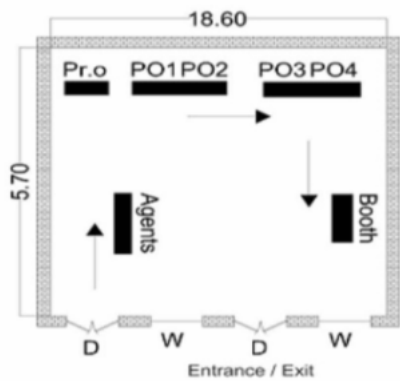

வாக்காளர் பதிவு அலுவலரின்
கையொப்பம்

Nazri Naksha

Google Map View

Polling Station Building Front View

Polling Station Front View

Cad View

Key MAP View

| | | | | | |
|---|------------|--|------------|---|------------|
| 1 பெயர் : அமுதா தந்தையின் பெயர்: கண்ணன் வீட்டு எண் : 0 வயது : 24 பாலினம் : பெண் Photo is available | SBW2119170 | 2 பெயர் : தேவகா - தந்தையின் பெயர்: கந்தசாமி - வீட்டு எண் : 1 வயது : 37 பாலினம் : பெண் Photo is available | SBW2328284 | 3 பெயர் : பாண்டீஸ்வரி தாயின் பெயர்: வீரலெட்சுமி வீட்டு எண் : 1 வயது : 29 பாலினம் : பெண் Photo is available | SBW2021335 |
| 4 பெயர் : முத்துமாரி தந்தையின் பெயர்: ராஜாமணி வீட்டு எண் : 1 வயது : 26 பாலினம் : பெண் Photo is available | SBW2119352 | 5 பெயர் : அனிர்தா தந்தையின் பெயர்: வேல்முருகன் வீட்டு எண் : 1 வயது : 21 பாலினம் : பெண் Photo is available | SBW2283463 | 6 பெயர் : ஹரிசுமார் தந்தையின் பெயர்: சரவணன் வீட்டு எண் : 1 வயது : 19 பாலினம் : ஆண் Photo is available | SBW2299592 |
| 7 பெயர் : தெய்வாணை - கணவர் பெயர்: கிருஷ்ணன் - வீட்டு எண் : 1-1 வயது : 49 பாலினம் : பெண் Photo is available | SBW0515437 | 8 பெயர் : லக்ஷ்மணன் தாயின் பெயர்: தெய்வன்னை வீட்டு எண் : 1-2 வயது : 38 பாலினம் : ஆண் Photo is available | SBW2284107 | 9 பெயர் : திருப்பதி - தந்தையின் பெயர்: சுப்பிரமணியன் - வீட்டு எண் : 1-3 வயது : 52 பாலினம் : ஆண் Photo is available | SBW0992412 |
| 10 பெயர் : வேல்முருகன் - தந்தையின் பெயர்: ராஜாஜி - வீட்டு எண் : 1A வயது : 34 பாலினம் : ஆண் Photo is available | SBW0992644 | 11 பெயர் : ரம்யா கணவர் பெயர்: ஹரி விக்கென்ஷ் குமார் வீட்டு எண் : 1 பீ வயது : 25 பாலினம் : பெண் Photo is available | SBW2119246 | 12 பெயர் : தங்கவேல் - தந்தையின் பெயர்: சின்னான் - வீட்டு எண் : 1-B4 வயது : 58 பாலினம் : ஆண் Photo is available | JRC2064038 |
| 13 பெயர் : வேலுச்சாமி - தந்தையின் பெயர்: சுப்பன் - வீட்டு எண் : 1E வயது : 75 பாலினம் : ஆண் Photo is available | SBW0708115 | 14 பெயர் : லெட்சுமி - கணவர் பெயர்: காந்தி - வீட்டு எண் : 1E வயது : 70 பாலினம் : பெண் Photo is available | SBW0144998 | 15 பெயர் : சுப்புலெட்சுமி - கணவர் பெயர்: மாரிமுத்து - வீட்டு எண் : 1E வயது : 69 பாலினம் : பெண் Photo is available | SBW1095272 |
| 16 பெயர் : தங்கவேல் - தந்தையின் பெயர்: பெருமான் - வீட்டு எண் : 1E வயது : 66 பாலினம் : ஆண் Photo is available | SBW0992263 | 17 பெயர் : ராஜேந்திரன் - தந்தையின் பெயர்: அழகர்சாமி - வீட்டு எண் : 1E வயது : 63 பாலினம் : ஆண் Photo is available | SBW1087881 | 18 பெயர் : வீரன் - தந்தையின் பெயர்: புஷ்பம் - வீட்டு எண் : 1E வயது : 61 பாலினம் : ஆண் Photo is available | SBW0515601 |
| 19 பெயர் : முருகாமி - கணவர் பெயர்: மாரியப்பன் - வீட்டு எண் : 1E வயது : 59 பாலினம் : பெண் Photo is available | SBW0708164 | 20 பெயர் : ஆண்டாள் - கணவர் பெயர்: பழனிசாமிதுரையப்பன் - வீட்டு எண் : 1E வயது : 59 பாலினம் : பெண் Photo is available | SBW0839209 | 21 பெயர் : மகாலிங்கம் - தந்தையின் பெயர்: மலையாண்டி - வீட்டு எண் : 1E வயது : 58 பாலினம் : ஆண் Photo is available | SBW0708289 |
| 22 பெயர் : வேலம்மாள் - கணவர் பெயர்: பாண்டி - வீட்டு எண் : 1E வயது : 57 பாலினம் : பெண் Photo is available | SBW0707893 | 23 பெயர் : ராசுமணி - கணவர் பெயர்: முத்து - வீட்டு எண் : 1E வயது : 57 பாலினம் : பெண் Photo is available | SBW0775650 | 24 பெயர் : முருகேஸ்வரி - கணவர் பெயர்: பன்னீர்செல்வம் - வீட்டு எண் : 1E வயது : 56 பாலினம் : பெண் Photo is available | SBW0515536 |
| 25 பெயர் : ராமச்சந்திரன் - இதரர் பெயர்: பாக்கியம் - வீட்டு எண் : 1E வயது : 56 பாலினம் : ஆண் Photo is available | SBW0515841 | # 26 பெயர் : கி வேலு தந்தையின் பெயர்: கிருஷ்ணன் - வீட்டு எண் : 1E வயது : 56 பாலினம் : ஆண் Photo is available | SBW0992487 | 27 பெயர் : சுப்பிரமணியன் - தந்தையின் பெயர்: சுப்பன் - வீட்டு எண் : 1E வயது : 55 பாலினம் : ஆண் Photo is available | SBW0707877 |
| 28 பெயர் : வீர நாகம்மாள் - கணவர் பெயர்: முருகன் - வீட்டு எண் : 1E வயது : 53 பாலினம் : பெண் Photo is available | SBW0992669 | 29 பெயர் : சுந்தரேஸ்வரி - கணவர் பெயர்: பன்னீர்செல்வம் - வீட்டு எண் : 1E வயது : 53 பாலினம் : பெண் Photo is available | SBW0515825 | 30 பெயர் : சின்னு - கணவர் பெயர்: மகாலிங்கம் - வீட்டு எண் : 1E வயது : 52 பாலினம் : பெண் Photo is available | SBW0708297 |