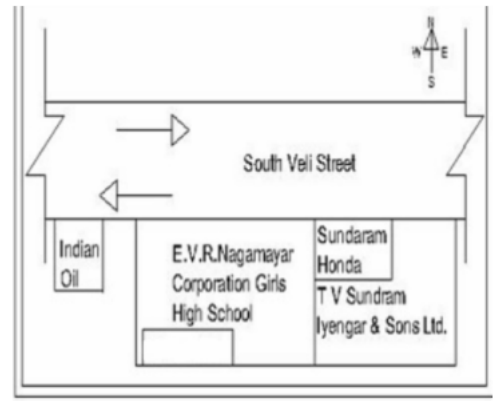

Cad View

Key MAP View