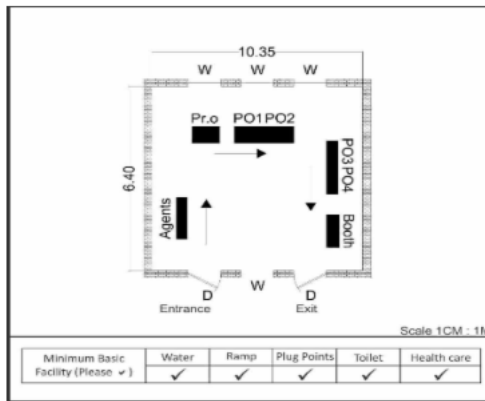

Google Map View

Polling Station Building Front View

Polling Station Front View

Cad View

Key MAP View

1	SBW0549345	பெயர் : கருப்பையா - தந்தையின் பெயர்: குருசாமி - வீட்டு எண் : 1 வயது : 56 பாலினம் : ஆண்	Photo is available	2	SBW1113497	பெயர் : நாகவள்ளி - கணவர் பெயர்: செந்தில் குமார் - வீட்டு எண் : 1 வயது : 47 பாலினம் : பெண்	Photo is available	3	SBW1113505	பெயர் : லீலாதேவி - கணவர் பெயர்: முத்துப்பாண்டி - வீட்டு எண் : 1 வயது : 40 பாலினம் : பெண்	Photo is available
4	SBW1113414	பெயர் : இம்மாள் ராஜ் - தந்தையின் பெயர்: பீட்டர் - வீட்டு எண் : 1 வயது : 32 பாலினம் : ஆண்	Photo is available	5	SBW1113513	பெயர் : முருகேஸ்வரி - கணவர் பெயர்: சதீஷ்குமார் - வீட்டு எண் : 1 வயது : 32 பாலினம் : பெண்	Photo is available	6	SBW1113372	பெயர் : முத்துசெல்வம் - தந்தையின் பெயர்: செந்தூர்பாண்டி - வீட்டு எண் : 1 வயது : 31 பாலினம் : ஆண்	Photo is available
7	SBW1113489	பெயர் : பொன்னழகு - கணவர் பெயர்: செல்வக்குமார் - வீட்டு எண் : 1 வயது : 31 பாலினம் : பெண்	Photo is available	8	SBW1524347	பெயர் : ஆப்ரோஸ் ஜமீலா பானு தந்தையின் பெயர்: அப்பாஸ் வீட்டு எண் : 1-6 வயது : 26 பாலினம் : பெண்	Photo is available	9	SBW1112846	பெயர் : விஜயலெட்சுமி - கணவர் பெயர்: பாண்டி - வீட்டு எண் : 1B-133 வயது : 51 பாலினம் : பெண்	Photo is available
10	SBW0549592	பெயர் : நடராஜன் - தந்தையின் பெயர்: குருசாமி - வீட்டு எண் : 1E வயது : 77 பாலினம் : ஆண்	Photo is available	11	SBW0549741	பெயர் : பழனி - தந்தையின் பெயர்: பழனியாண்டி - வீட்டு எண் : 1E வயது : 75 பாலினம் : ஆண்	Photo is available	12	SBW0549600	பெயர் : பாலநாகம்மாள் - கணவர் பெயர்: நடராஜன் - வீட்டு எண் : 1E வயது : 69 பாலினம் : பெண்	Photo is available
13	SBW1290675	பெயர் : குருசாமி - தந்தையின் பெயர்: குமாரசாமி - வீட்டு எண் : 1E வயது : 69 பாலினம் : ஆண்	Photo is available	14	SBW0549444	பெயர் : தனலெட்சுமி - கணவர் பெயர்: ராஜாமணி - வீட்டு எண் : 1E வயது : 67 பாலினம் : பெண்	Photo is available	15	SBW0549782	பெயர் : மீனாட்சி - கணவர் பெயர்: பழனி - வீட்டு எண் : 1E வயது : 65 பாலினம் : பெண்	Photo is available
S 16	SBW1113448	பெயர் : சூரியகலா - கணவர் பெயர்: பெரியசுமன் - வீட்டு எண் : 1E வயது : 62 பாலினம் : பெண்	Photo is available	17	SBW0549352	பெயர் : ரத்தினாம்பிகை - கணவர் பெயர்: பாஸ்கரன் - வீட்டு எண் : 1E வயது : 61 பாலினம் : பெண்	Photo is available	18	SBW1290774	பெயர் : தனலெட்சுமி - கணவர் பெயர்: குருசாமி - வீட்டு எண் : 1E வயது : 60 பாலினம் : பெண்	Photo is available
19	SBW0364752	பெயர் : தனலெட்சுமி - கணவர் பெயர்: கண்ணன் - வீட்டு எண் : 1E வயது : 53 பாலினம் : பெண்	Photo is available	20	SBW0872333	பெயர் : அண்ணாதுரை - தந்தையின் பெயர்: சீனி - வீட்டு எண் : 1E வயது : 50 பாலினம் : ஆண்	Photo is available	21	SBW1113323	பெயர் : கலைவாணன் - தந்தையின் பெயர்: பிச்சைத்தேவர் - வீட்டு எண் : 1E வயது : 48 பாலினம் : ஆண்	Photo is available
22	SBW1290170	பெயர் : தம்பி - தந்தையின் பெயர்: சாமிராஜ் - வீட்டு எண் : 1E வயது : 47 பாலினம் : ஆண்	Photo is available	23	SBW0549311	பெயர் : செல்வகுமாரி - கணவர் பெயர்: பாண்டியராஜன் - வீட்டு எண் : 1E வயது : 47 பாலினம் : பெண்	Photo is available	24	SBW1290261	பெயர் : திலகவதி - கணவர் பெயர்: தம்பி - வீட்டு எண் : 1E வயது : 46 பாலினம் : பெண்	Photo is available
25	SBW1290766	பெயர் : சசிகலா - கணவர் பெயர்: தண்டபாணி - வீட்டு எண் : 1E வயது : 46 பாலினம் : பெண்	Photo is available	26	SBW0549691	பெயர் : சுப்ரமணி - தந்தையின் பெயர்: பழனிசாமி - வீட்டு எண் : 1E வயது : 44 பாலினம் : ஆண்	Photo is available	27	SBW0549212	பெயர் : கணேஷ்குமார் - தந்தையின் பெயர்: மஞ்சமலை - வீட்டு எண் : 1E வயது : 42 பாலினம் : ஆண்	Photo is available
28	SBW0872341	பெயர் : விஜயலெட்சுமி - கணவர் பெயர்: மூர்த்தி - வீட்டு எண் : 1E வயது : 42 பாலினம் : பெண்	Photo is available	29	SBW1290147	பெயர் : முத்துலெட்சுமி - கணவர் பெயர்: சூர்ய குமார் - வீட்டு எண் : 1E வயது : 41 பாலினம் : பெண்	Photo is available	30	SBW1290535	பெயர் : சிவகுமார் - தந்தையின் பெயர்: குருசாமி - வீட்டு எண் : 1E வயது : 40 பாலினம் : ஆண்	Photo is available