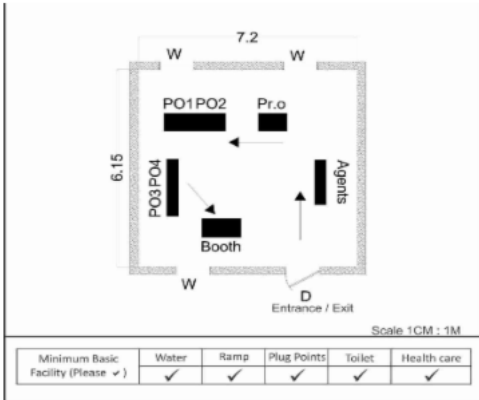

Google Map View

Polling Station Building Front View

Polling Station Front View

Cad View

Key MAP View

சட்டமன்றத் தொகுதியின் எண் மற்றும் பெயர் : 193-மதுரை (மையம்)
பிரிவு எண் மற்றும் பெயர் 1-மதுரை (மா), தத்தனேரி மெயின் ரோடு வார்டு 22,