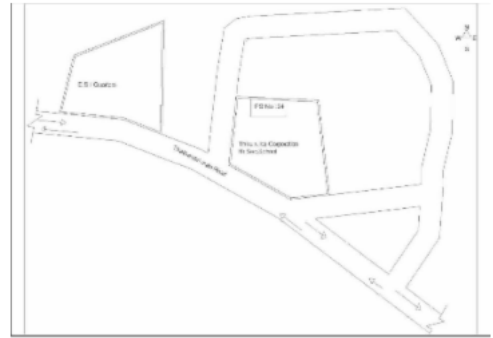

Google Map View

Polling Station Building Front View

Polling Station Front View

Cad View

Key MAP View

சட்டமன்றத் தொகுதியின் எண் மற்றும் பெயர் : 193-மதுரை (மையம்)
பிரிவு எண் மற்றும் பெயர் 1-மதுரை (மா), தத்தனேரி மெயின் ரோடு வார்டு 22,