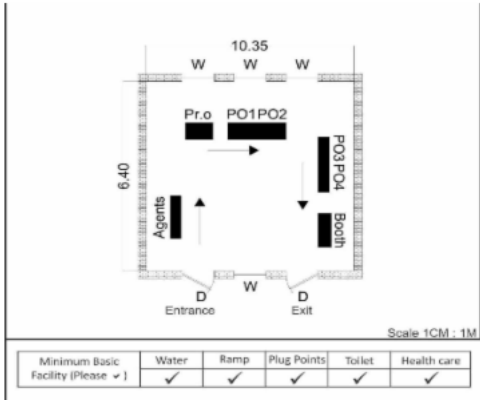

**Google Map View**

**Polling Station Building Front View**

**Polling Station Front View**

**Cad View**

**Key MAP View**

சட்டமன்றத் தொகுதியின் எண் மற்றும் பெயர் : 193-மதுரை (மையம்)  
பிரிவு எண் மற்றும் பெயர் 1-மதுரை (மா), அனுமார் கோவில் தெரு வார்டு 22,