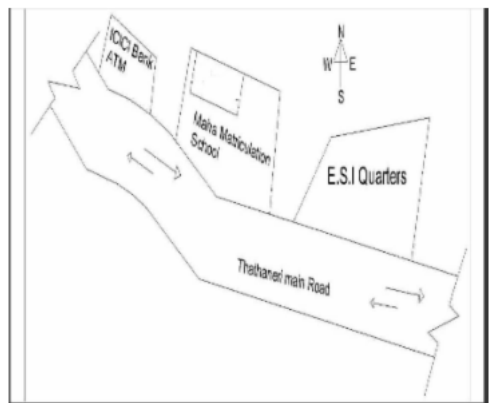

**Google Map View**

**Polling Station Building Front View**

**Polling Station Front View**

**Cad View**

**Key MAP View**

சட்டமன்றத் தொகுதியின் எண் மற்றும் பெயர் : 193-மதுரை (மையம்)  
பிரிவு எண் மற்றும் பெயர் 1-மதுரை (மா), சிங்கம்பிடாரி கோவில் தெரு வார்டு 22,