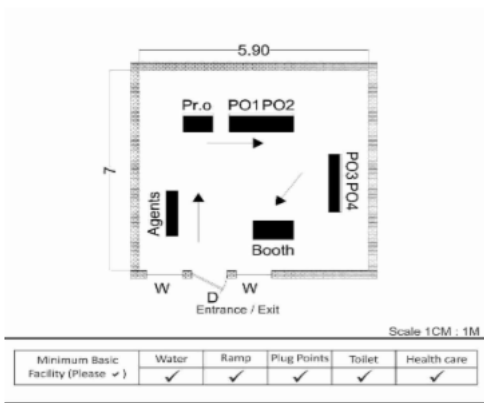

**Google Map View**

**Polling Station Building Front View**

**Polling Station Front View**

**Cad View**

**Key MAP View**

சட்டமன்றத் தொகுதியின் எண் மற்றும் பெயர் : 193-மதுரை (மையம்)  
பிரிவு எண் மற்றும் பெயர் 1-மதுரை (மா), சிங்கம்பிடாரி கோவில் தெரு வார்டு 22,