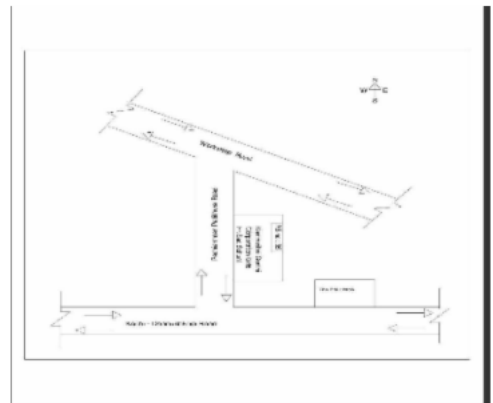

Key MAP View