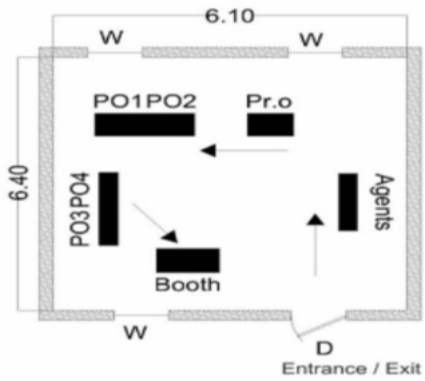

Google Map View

Polling Station Building Front View

Polling Station Front View

Cad View

Key MAP View

1 பெயர் : செல்வராஜ் - தந்தையின் பெயர்: லாடத் தேவர் - வீட்டு எண் : 1E வயது : 36 பாலினம் : ஆண் Photo is available	SBW0530253	2 பெயர் : முத்தமிழ் தாயின் பெயர்: மகேஸ்வரி வீட்டு எண் : 3 வயது : 24 பாலினம் : பெண் Photo is available	SBW2062016	3 பெயர் : வேல்முருகன் - தந்தையின் பெயர்: பொன்னையா - வீட்டு எண் : 3C வயது : 36 பாலினம் : ஆண் Photo is available	SBW0168492
4 பெயர் : பிரியா தர்ஷினி தந்தையின் பெயர்: ஆறுமுகம் வீட்டு எண் : 5 வயது : 23 பாலினம் : பெண் Photo is available	SBW2160109	5 பெயர் : தேவா தர்ஷினி தந்தையின் பெயர்: ஆறுமுகம் வீட்டு எண் : 5 வயது : 23 பாலினம் : பெண் Photo is available	SBW2160240	6 பெயர் : பிருந்தா தந்தையின் பெயர்: குமரேசன் வீட்டு எண் : 6/40 வயது : 24 பாலினம் : பெண் Photo is available	SBW2062164
7 பெயர் : விஷால்காந்த் தந்தையின் பெயர்: பட்டுராஜன் வீட்டு எண் : 8ஏ/1 வயது : 24 பாலினம் : ஆண் Photo is available	SBW2062081	8 பெயர் : பரமேஸ்வரி தந்தையின் பெயர்: பெரியசாமி வீட்டு எண் : 9/33 வயது : 27 பாலினம் : பெண் Photo is available	SBW1567270	9 பெயர் : செஸ்ரவின் ஜோசுவா தந்தையின் பெயர்: விக்டர் வீட்டு எண் : 9ஏ/1 வயது : 26 பாலினம் : ஆண் Photo is available	SBW1567239
10 பெயர் : ரெஸ்வின் ஆண்டோ தந்தையின் பெயர்: விக்டர் வீட்டு எண் : 9ஏ/1 வயது : 24 பாலினம் : ஆண் Photo is available	SBW2062107	S 11 பெயர் : சேது ராமலிங்கம் தந்தையின் பெயர்: பொன்னராஜ் வீட்டு எண் : 10/1 வயது : 28 பாலினம் : ஆண் DELETED	SBW1503978	12 பெயர் : சிந்தியா காந்தி கணவர் பெயர்: கௌதம் வீட்டு எண் : 10/47 வயது : 27 பாலினம் : பெண் Photo is available	SBW1487628
13 பெயர் : தட்சிணி தந்தையின் பெயர்: முத்து செல்வம் வீட்டு எண் : 11 வயது : 26 பாலினம் : பெண் Photo is available	SBW2147726	14 பெயர் : லக்ஷ்மி கணவர் பெயர்: ராம்குமார் வீட்டு எண் : 12 வயது : 30 பாலினம் : பெண் Photo is available	SBW2158897	15 பெயர் : வினோ சசிதா ஜோந்ஸ் தந்தையின் பெயர்: மரியா ராஜ் கென்னடி வீட்டு எண் : 12 வயது : 24 பாலினம் : பெண் Photo is available	SBW2062040
16 பெயர் : நான்சி தந்தையின் பெயர்: சேவியர் வீட்டு எண் : 13ஏ வயது : 36 பாலினம் : பெண் Photo is available	SBW1567338	17 பெயர் : துளசி தாசன் பிரேம்நாத் தந்தையின் பெயர்: பிரேம்நாத் வீட்டு எண் : 13ஏ வயது : 28 பாலினம் : ஆண் Photo is available	SBW2159051	18 பெயர் : அமல் கிறிஸ்டி மெடோனா சா தந்தையின் பெயர்: சாலமோன் டேவிட் வீட்டு எண் : 18 வயது : 24 பாலினம் : பெண் Photo is available	SBW2062123
19 பெயர் : சபரி கிரிஷ் - தந்தையின் பெயர்: ராமசுப்பிரமணியன் - வீட்டு எண் : 22 வயது : 50 பாலினம் : ஆண் Photo is available	SBW0858654	20 பெயர் : பொன் காயத்ரி தேவி - கணவர் பெயர்: சபரி கிரிஷ் - வீட்டு எண் : 22 வயது : 46 பாலினம் : பெண் Photo is available	SBW0858662	21 பெயர் : லட்சுமி நாராயணி - கணவர் பெயர்: செந்தில்குமார் - வீட்டு எண் : 22 வயது : 45 பாலினம் : பெண் Photo is available	SBW0858951
22 பெயர் : சுரேஸ்குமார் - தந்தையின் பெயர்: கருப்பையா - வீட்டு எண் : 22-4 வயது : 50 பாலினம் : ஆண் Photo is available	FFT7927114	23 பெயர் : அனுஜா - கணவர் பெயர்: சுரேஸ்குமார் - வீட்டு எண் : 22-4 வயது : 44 பாலினம் : பெண் Photo is available	FFT2009736	24 பெயர் : டேவிட் - தந்தையின் பெயர்: தங்கத்துரை - வீட்டு எண் : 22C-1 வயது : 37 பாலினம் : ஆண் Photo is available	SBW1281104
25 பெயர் : சுஜீத் - தந்தையின் பெயர்: தங்கத்துரை - வீட்டு எண் : 22C-1 வயது : 35 பாலினம் : ஆண் Photo is available	SBW1281096	26 பெயர் : சுஷ்மி பிரியா வை ஷோ கணவர் பெயர்: டேவிட் த வீட்டு எண் : 22C/1 வயது : 31 பாலினம் : பெண் Photo is available	SBW2185734	# 27 பெயர் : இன்ப தர்ஷினி ஜோ தந்தையின் பெயர்: ஜோதி பாசு வீட்டு எண் : 27/76 வயது : 23 பாலினம் : பெண் Photo is available	SBW2198745
28 பெயர் : இன்பதாரணி தந்தையின் பெயர்: ஜோதிபாசு வீட்டு எண் : 27/76 வயது : 21 பாலினம் : பெண் Photo is available	SBW2198737	29 பெயர் : காளிமுத்து - தந்தையின் பெயர்: மீனாட்சி சுந்தரம் - வீட்டு எண் : 30 வயது : 52 பாலினம் : ஆண் Photo is available	SBW0719054	30 பெயர் : உமா மகேஸ்வரி - கணவர் பெயர்: காளிமுத்து - வீட்டு எண் : 30 வயது : 51 பாலினம் : பெண் Photo is available	SBW0719013