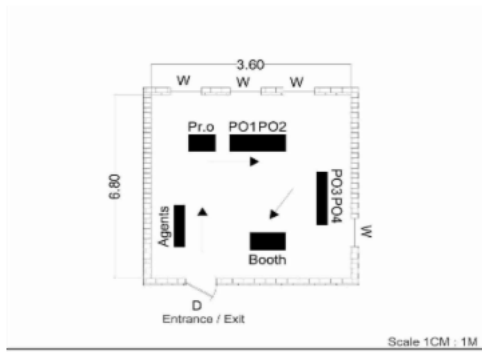

Google Map View

Polling Station Building Front View

Polling Station Front View

Cad View

Minimum Basic Facility (Please ✓)	Water	Ramp	Plug Points	Toilet	Health care
	✓	✓	✓	✓	✓

Key MAP View

சட்டமன்றத் தொகுதியின் எண் மற்றும் பெயர் : 193-மதுரை (மையம்)  
பிரிவு எண் மற்றும் பெயர் 1-மதுரை (மா), சிம்மக்கல் தெரு (அனுமார்கோயில்படிதுறை) வார்டு 50,