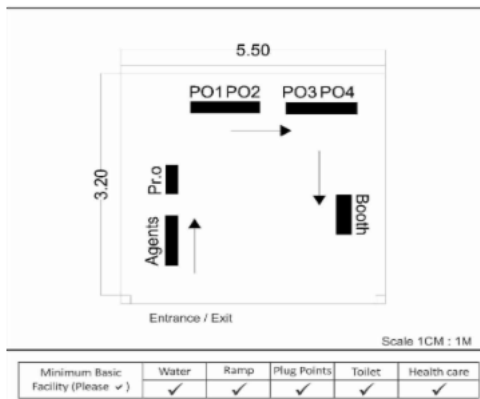

Google Map View

Polling Station Building Front View

Polling Station Front View

Cad View

Key MAP View

சட்டமன்றத் தொகுதியின் எண் மற்றும் பெயர் : 193-மதுரை (மையம்)
பிரிவு எண் மற்றும் பெயர் 1-மதுரை (மா), கிருஷ்ண அய்யங்கார் தோப்புசந்து வார்டு 50,