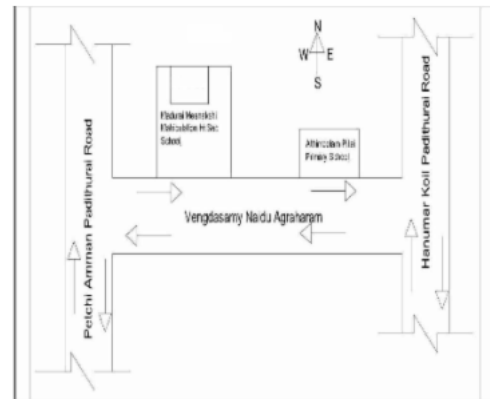

Google Map View

Polling Station Building Front View

Polling Station Front View

Cad View

Key MAP View

சட்டமன்றத் தொகுதியின் எண் மற்றும் பெயர் : 193-மதுரை (மையம்)
பிரிவு எண் மற்றும் பெயர் 1-மதுரை (மா), கிருஷ்ண அய்யங்கார் தோப்புசந்து வார்டு 50,