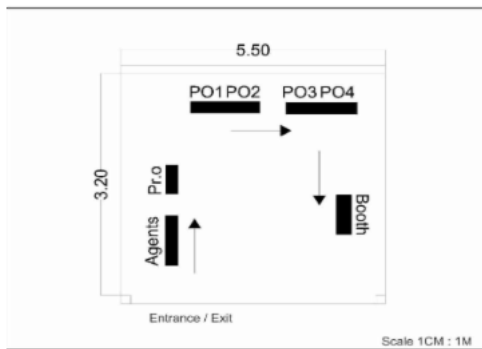

Google Map View

Polling Station Building Front View

Polling Station Front View

Cad View

Key MAP View

Minimum Basic Facility (Please ✓)	Water	Ramp	Plug Points	Toilet	Health care
	✓	✓	✓	✓	✓

1 பெயர் : அனிதா - கணவர் பெயர்: சுரேஷ் - வீட்டு எண் : 1E வயது : 55 பாலினம் : பெண் Photo is available	SBW1416007	2 பெயர் : விஜயலெட்சுமி - கணவர் பெயர்: கண்ணன் - வீட்டு எண் : 1E வயது : 46 பாலினம் : பெண் Photo is available	SBW0886390	3 பெயர் : லலிதா - கணவர் பெயர்: விஜயகுமார் - வீட்டு எண் : 1E வயது : 42 பாலினம் : பெண் Photo is available	SBW0728378
4 பெயர் : கார்த்திகேயன் - தந்தையின் பெயர்: கருப்புச்சாமி - வீட்டு எண் : 1E வயது : 38 பாலினம் : ஆண் Photo is available	SBW1228659	5 பெயர் : கணேசன் - தந்தையின் பெயர்: கல்யாணசுந்தரம் - வீட்டு எண் : 2 வயது : 72 பாலினம் : ஆண் Photo is available	SBW1123207	# 6 பெயர் : சு இளங்கோவன் தந்தையின் பெயர்: சுப்பிரமணியன் - வீட்டு எண் : 2 வயது : 61 பாலினம் : ஆண் Photo is available	JRC1341676
7 பெயர் : சித்ராதேவி - கணவர் பெயர்: இளங்கோவன் - வீட்டு எண் : 2 வயது : 55 பாலினம் : பெண் Photo is available	JRC1399831	8 பெயர் : அருண்குமார் - தந்தையின் பெயர்: கணேசன் - வீட்டு எண் : 2 வயது : 39 பாலினம் : ஆண் Photo is available	SBW1123488	9 பெயர் : சுபாஷினி கணவர் பெயர்: மதன் ராஜ் வீட்டு எண் : 2 வயது : 32 பாலினம் : பெண் Photo is available	SBW1583061
10 பெயர் : விஷ்ணு ஆனந்த - தந்தையின் பெயர்: ரெங்கநாதன் - வீட்டு எண் : 2 வயது : 27 பாலினம் : ஆண் Photo is available	SBW1461045	11 பெயர் : ரெங்கநாதன் - தந்தையின் பெயர்: நடராஜன் - வீட்டு எண் : 2-1 வயது : 63 பாலினம் : ஆண் Photo is available	SBW1298694	12 பெயர் : நர்மதா - கணவர் பெயர்: ரெங்கநாதன் - வீட்டு எண் : 2-1 வயது : 55 பாலினம் : பெண் Photo is available	SBW1298611
13 பெயர் : ஜெயக்குமார் - தந்தையின் பெயர்: பத்திரிநாராயணன் - வீட்டு எண் : 2-1 வயது : 50 பாலினம் : ஆண் Photo is available	SBW1697424	14 பெயர் : சஹானா தந்தையின் பெயர்: ரெங்கநாதன் வீட்டு எண் : 2-1 வயது : 26 பாலினம் : பெண் Photo is available	SBW1517580	15 பெயர் : சபர்ஷ் - தந்தையின் பெயர்: ராமகிருஷ்ணன் - வீட்டு எண் : 2ஏ/10 வயது : 29 பாலினம் : ஆண் Photo is available	SBW1348002
16 பெயர் : ஓவியா கணவர் பெயர்: பிரவீன் குமார் வீட்டு எண் : 3 வயது : 29 பாலினம் : பெண் Photo is available	SBW2085645	17 பெயர் : ஆனந்த் - தந்தையின் பெயர்: தியாகராஜன் - வீட்டு எண் : 3-18 வயது : 46 பாலினம் : ஆண் Photo is available	SBW0727990	18 பெயர் : தர்மராஜன் - தாயின் பெயர்: சரஸ்வதிஅம்மாள் - வீட்டு எண் : 3-A வயது : 68 பாலினம் : ஆண் Photo is available	SBW1697440
19 பெயர் : சரளா - கணவர் பெயர்: தர்மராஜன் - வீட்டு எண் : 3-A வயது : 58 பாலினம் : பெண் Photo is available	SBW1697457	20 பெயர் : முருகதாஸ் - தாயின் பெயர்: சரஸ்வதிஅம்மாள் - வீட்டு எண் : 3-B வயது : 58 பாலினம் : ஆண் Photo is available	SBW1697465	21 பெயர் : ஜனதா - கணவர் பெயர்: முருகதாஸ் - வீட்டு எண் : 3-B வயது : 49 பாலினம் : பெண் Photo is available	SBW1697473
22 பெயர் : காயத்ரி - கணவர் பெயர்: பார்த்தசாரதி - வீட்டு எண் : 3C வயது : 50 பாலினம் : பெண் Photo is available	JRC1522648	23 பெயர் : நாகநாதன் - தந்தையின் பெயர்: கோவிந்தன் - வீட்டு எண் : 4 வயது : 51 பாலினம் : ஆண் Photo is available	SBW1697481	24 பெயர் : தாமோதரன் - தந்தையின் பெயர்: பாலச்சந்திரன் - வீட்டு எண் : 4 வயது : 39 பாலினம் : ஆண் Photo is available	SBW0728097
25 பெயர் : ராம்குமார் - தந்தையின் பெயர்: பாலசந்திரன் - வீட்டு எண் : 4 வயது : 32 பாலினம் : ஆண் Photo is available	SBW1298512	26 பெயர் : மகேந்திரன் - தந்தையின் பெயர்: ஹரிகிருஷ்ணன் - வீட்டு எண் : 4-1 வயது : 58 பாலினம் : ஆண் Photo is available	SBW1697499	27 பெயர் : மாதவி - கணவர் பெயர்: மகேந்திரன் - வீட்டு எண் : 4-1 வயது : 51 பாலினம் : பெண் Photo is available	JRC1520162
28 பெயர் : அருண்குமார் - தந்தையின் பெயர்: மகேந்திரன் - வீட்டு எண் : 4-1 வயது : 30 பாலினம் : ஆண் Photo is available	SBW1123157	29 பெயர் : சங்கீதா - தந்தையின் பெயர்: மகேந்திரன் - வீட்டு எண் : 4-1 வயது : 27 பாலினம் : பெண் Photo is available	SBW1477306	30 பெயர் : பாலசுப்பிரமணியன் - தந்தையின் பெயர்: ராமச்சந்திரன் - வீட்டு எண் : 4-7 வயது : 76 பாலினம் : ஆண் Photo is available	SBW0382564