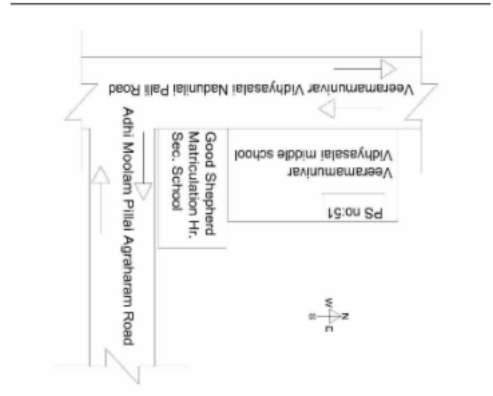

வாக்காளர் பதிவு அலுவலரின்  
கையொப்பம்

**Nazri Naksha**

**Google Map View**

**Polling Station Building Front View**

**Polling Station Front View**

**Cad View**

**Key MAP View**

சட்டமன்றத் தொகுதியின் எண் மற்றும் பெயர் : 193-மதுரை (மையம்)  
பிரிவு எண் மற்றும் பெயர் 1-மதுரை (மா), வியாசராயபுரம் அகிரஹாரம் வார்டு 55,