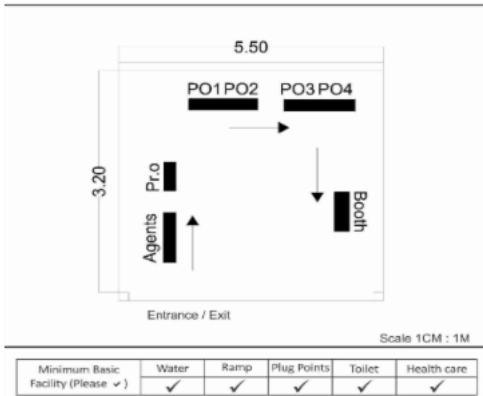

வாக்காளர் பதிவு அலுவலரின்  
கையொப்பம்

**Nazri Naksha**

**Google Map View**

**Polling Station Building Front View**

**Polling Station Front View**

**Cad View**

**Key MAP View**

சட்டமன்றத் தொகுதியின் எண் மற்றும் பெயர் : 193-மதுரை (மையம்)  
பிரிவு எண் மற்றும் பெயர் 1-மதுரை (மா), வியாசராயபுரம் அகிரஹாரம் வார்டு 55,