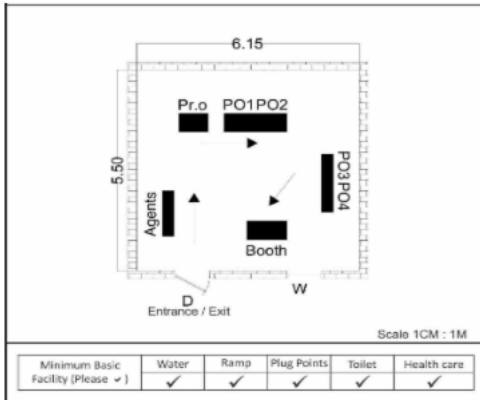

Google Map View

Polling Station Building Front View

Polling Station Front View

Cad View

Key MAP View

சட்டமன்றத் தொகுதியின் எண் மற்றும் பெயர் : 193-மதுரை (மையம்)

பிரிவு எண் மற்றும் பெயர் 1-மதுரை(மா), வியாசராய்புரம் அண்ணாதோப்பு 2வது தெரு வார்டு 55