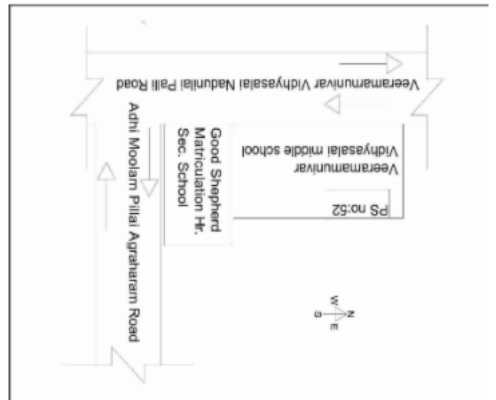

Google Map View

Polling Station Building Front View

Polling Station Front View

Cad View

Key MAP View

சட்டமன்றத் தொகுதியின் எண் மற்றும் பெயர் : 193-மதுரை (மையம்)

பிரிவு எண் மற்றும் பெயர் 1-மதுரை(மா), வியாசராய்புரம் அண்ணாதோப்பு 2வது தெரு வார்டு 55