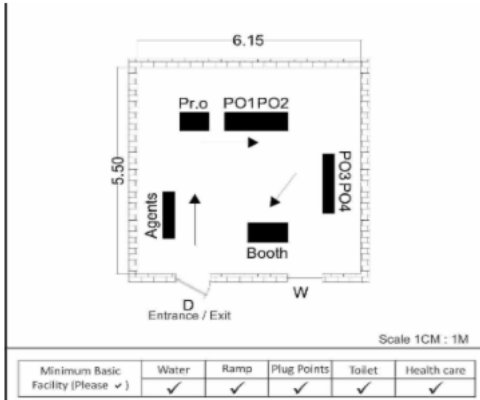

**Google Map View**

**Polling Station Building Front View**

**Polling Station Front View**

**Cad View**

**Key MAP View**

சட்டமன்றத் தொகுதியின் எண் மற்றும் பெயர் : 193-மதுரை (மையம்)  
பிரிவு எண் மற்றும் பெயர் 1-மதுரை (மா), வியாசராயபுரம் மடம்சந்து வார்டு 55,