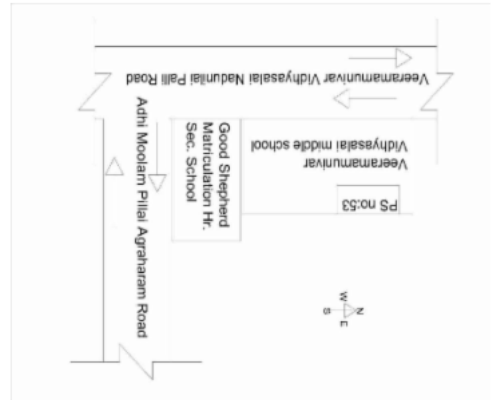

**Google Map View**

**Polling Station Building Front View**

**Polling Station Front View**

**Cad View**

**Key MAP View**

சட்டமன்றத் தொகுதியின் எண் மற்றும் பெயர் : 193-மதுரை (மையம்)  
பிரிவு எண் மற்றும் பெயர் 1-மதுரை (மா), வியாசராயபுரம் மடம்சந்து வார்டு 55,