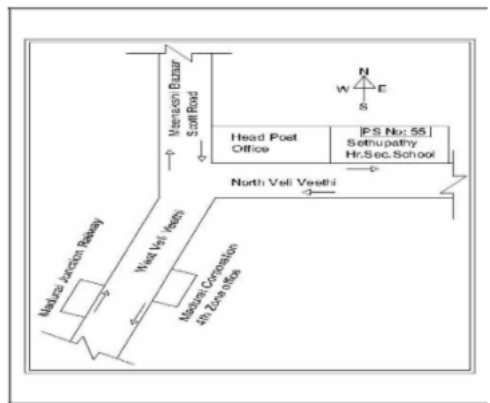

Key MAP View