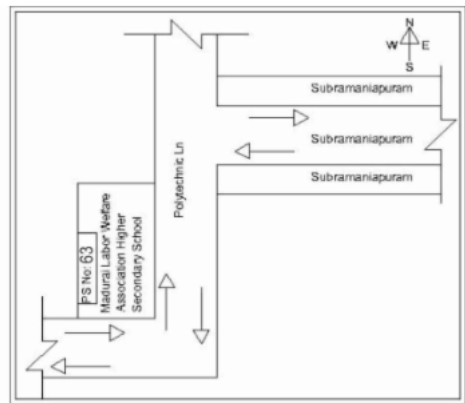

Google Map View

Polling Station Building Front View

Polling Station Front View

Cad View

Key MAP View

1	SBW2206332	பெயர் : பிரதீபராஜ் தந்தையின் பெயர்: கதிரேசன் வீட்டு எண் : 0 வயது : 22 பாலினம் : ஆண்	Photo is available	2	GBT3675030	பெயர் : தமிழ்ச்செல்வி - கணவர் பெயர்: தென்பாண்டி - வீட்டு எண் : 1 வயது : 43 பாலினம் : பெண்	Photo is available	3	SBW1129063	பெயர் : சஸ்வரி - கணவர் பெயர்: மாரியப்பன் - வீட்டு எண் : 1E வயது : 60 பாலினம் : பெண்	Photo is available
4	SBW1129303	பெயர் : மாரியப்பன் - தந்தையின் பெயர்: வீரபாண்டி - வீட்டு எண் : 1E வயது : 57 பாலினம் : ஆண்	Photo is available	5	SBW1303080	பெயர் : விஜயராமன் - தந்தையின் பெயர்: மாயாண்டித்தேவர் - வீட்டு எண் : 1E வயது : 55 பாலினம் : ஆண்	Photo is available	6	SBW0396390	பெயர் : சுந்தரி - கணவர் பெயர்: ராஜ் - வீட்டு எண் : 1E வயது : 54 பாலினம் : பெண்	Photo is available
7	SBW1303098	பெயர் : ராணி - கணவர் பெயர்: முத்து - வீட்டு எண் : 1E வயது : 51 பாலினம் : பெண்	Photo is available	8	GBT5013206	பெயர் : சக்திசஸ்வரி - கணவர் பெயர்: செல்வம் - வீட்டு எண் : 1E வயது : 51 பாலினம் : பெண்	Photo is available	9	SBW0396325	பெயர் : முத்தழகு - கணவர் பெயர்: பெருமால் - வீட்டு எண் : 1E வயது : 51 பாலினம் : பெண்	Photo is available
10	SBW1303023	பெயர் : லெட்சுமி - கணவர் பெயர்: விஜயராமன் - வீட்டு எண் : 1E வயது : 51 பாலினம் : பெண்	Photo is available	11	SBW1303197	பெயர் : மீனா - கணவர் பெயர்: கருப்புசாமி - வீட்டு எண் : 1E வயது : 50 பாலினம் : பெண்	Photo is available	12	SBW0578237	பெயர் : சாந்தி - கணவர் பெயர்: சுப்பையா - வீட்டு எண் : 1E வயது : 47 பாலினம் : பெண்	Photo is available
13	SBW0578021	பெயர் : ஜெயராணி - கணவர் பெயர்: முத்துபாண்டி - வீட்டு எண் : 1E வயது : 45 பாலினம் : பெண்	Photo is available	14	SBW1030063	பெயர் : ரமேஷ் - தந்தையின் பெயர்: ராமகிருஷ்ணன் - வீட்டு எண் : 1E வயது : 43 பாலினம் : ஆண்	Photo is available	# 15	GBT4391603	பெயர் : முத்துலிங்கம் ராஜ்குமார் மா தந்தையின் பெயர்: மாரிமுத்து - வீட்டு எண் : 1E வயது : 39 பாலினம் : ஆண்	Photo is available
16	SBW1030154	பெயர் : காயத்ரி - கணவர் பெயர்: ரமேஷ் - வீட்டு எண் : 1E வயது : 38 பாலினம் : பெண்	Photo is available	17	SBW1030055	பெயர் : துரைபாண்டி - தந்தையின் பெயர்: சுப்பையா - வீட்டு எண் : 1E வயது : 38 பாலினம் : ஆண்	Photo is available	18	SBW0578625	பெயர் : ஜெயச்சந்திரன் - தந்தையின் பெயர்: தங்கம் - வீட்டு எண் : 1E வயது : 36 பாலினம் : ஆண்	Photo is available
19	SBW0793158	பெயர் : பால முருகன் - தந்தையின் பெயர்: பெரியசாமி - வீட்டு எண் : 1E வயது : 36 பாலினம் : ஆண்	Photo is available	20	SBW1303262	பெயர் : மீனாட்சி - தந்தையின் பெயர்: நாகராஜ் - வீட்டு எண் : 1E வயது : 36 பாலினம் : பெண்	Photo is available	21	SBW1129253	பெயர் : மணிகண்டன் - தந்தையின் பெயர்: மாரிமுத்து - வீட்டு எண் : 1E வயது : 34 பாலினம் : ஆண்	Photo is available
22	SBW1303072	பெயர் : கார்த்திக் - தந்தையின் பெயர்: பூபதி - வீட்டு எண் : 1E வயது : 33 பாலினம் : ஆண்	Photo is available	23	SBW1030162	பெயர் : தம்பிதுரை - தந்தையின் பெயர்: தென்னரசு - வீட்டு எண் : 1E வயது : 33 பாலினம் : ஆண்	Photo is available	24	SBW1129345	பெயர் : முத்துராமலிங்கம் - தந்தையின் பெயர்: பாஸ்கரன் - வீட்டு எண் : 1E வயது : 32 பாலினம் : ஆண்	Photo is available
25	SBW1129204	பெயர் : சுகன்யா - கணவர் பெயர்: கார்த்திக் - வீட்டு எண் : 1E வயது : 32 பாலினம் : பெண்	Photo is available	26	SBW1303239	பெயர் : லீலாவதி - கணவர் பெயர்: முத்துக்குமார் - வீட்டு எண் : 1E வயது : 31 பாலினம் : பெண்	Photo is available	27	SBW1129394	பெயர் : அன்பரசி - தந்தையின் பெயர்: திருப்பதி - வீட்டு எண் : 1E வயது : 31 பாலினம் : பெண்	Photo is available
28	SBW1374693	பெயர் : கவிதா - கணவர் பெயர்: சிங்கராஜ் - வீட்டு எண் : 1E வயது : 31 பாலினம் : பெண்	Photo is available	29	SBW1303049	பெயர் : பாண்டிச்செல்வி - தந்தையின் பெயர்: தனுஷ்க்கோடி - வீட்டு எண் : 1E வயது : 30 பாலினம் : பெண்	Photo is available	30	SBW1303007	பெயர் : பெரியசாமி - தந்தையின் பெயர்: மகாலிங்கம் - வீட்டு எண் : 1E வயது : 30 பாலினம் : ஆண்	Photo is available