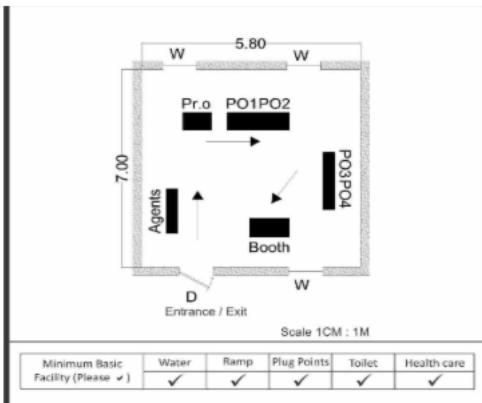

Google Map View

Polling Station Building Front View

Polling Station Front View

Cad View

Key MAP View

1	SBW2206332	பெயர் : பிரதீபராஜ் தந்தையின் பெயர்: கதிரேசன் வீட்டு எண் : 0 வயது : 22 பாலினம் : ஆண்	Photo is available	2	GBT3675030	பெயர் : தமிழ்ச்செல்வி - கணவர் பெயர்: தென்பாண்டி - வீட்டு எண் : 1 வயது : 43 பாலினம் : பெண்	Photo is available	3	SBW1129063	பெயர் : சஸ்வரி - கணவர் பெயர்: மாரியப்பன் - வீட்டு எண் : 1E வயது : 60 பாலினம் : பெண்	Photo is available
4	SBW1129303	பெயர் : மாரியப்பன் - தந்தையின் பெயர்: வீரபாண்டி - வீட்டு எண் : 1E வயது : 57 பாலினம் : ஆண்	Photo is available	5	SBW1303080	பெயர் : விஜயராமன் - தந்தையின் பெயர்: மாயாண்டித்தேவர் - வீட்டு எண் : 1E வயது : 55 பாலினம் : ஆண்	Photo is available	6	SBW0396390	பெயர் : சுந்தரி - கணவர் பெயர்: ராஜ் - வீட்டு எண் : 1E வயது : 54 பாலினம் : பெண்	Photo is available
7	SBW1303098	பெயர் : ராணி - கணவர் பெயர்: முத்து - வீட்டு எண் : 1E வயது : 51 பாலினம் : பெண்	Photo is available	8	GBT5013206	பெயர் : சக்திசஸ்வரி - கணவர் பெயர்: செல்வம் - வீட்டு எண் : 1E வயது : 51 பாலினம் : பெண்	Photo is available	9	SBW0396325	பெயர் : முத்தழகு - கணவர் பெயர்: பெருமால் - வீட்டு எண் : 1E வயது : 51 பாலினம் : பெண்	Photo is available
10	SBW1303023	பெயர் : லெட்சுமி - கணவர் பெயர்: விஜயராமன் - வீட்டு எண் : 1E வயது : 51 பாலினம் : பெண்	Photo is available	11	SBW1303197	பெயர் : மீனா - கணவர் பெயர்: கருப்புசாமி - வீட்டு எண் : 1E வயது : 50 பாலினம் : பெண்	Photo is available	12	SBW0578237	பெயர் : சாந்தி - கணவர் பெயர்: சுப்பையா - வீட்டு எண் : 1E வயது : 47 பாலினம் : பெண்	Photo is available
13	SBW0578021	பெயர் : ஜெயராணி - கணவர் பெயர்: முத்துபாண்டி - வீட்டு எண் : 1E வயது : 45 பாலினம் : பெண்	Photo is available	14	SBW1030063	பெயர் : ரமேஷ் - தந்தையின் பெயர்: ராமகிருஷ்ணன் - வீட்டு எண் : 1E வயது : 43 பாலினம் : ஆண்	Photo is available	# 15	GBT4391603	பெயர் : முத்துலிங்கம் ராஜ்குமார் மா தந்தையின் பெயர்: மாரிமுத்து - வீட்டு எண் : 1E வயது : 39 பாலினம் : ஆண்	Photo is available
16	SBW1030154	பெயர் : காயத்ரி - கணவர் பெயர்: ரமேஷ் - வீட்டு எண் : 1E வயது : 38 பாலினம் : பெண்	Photo is available	17	SBW1030055	பெயர் : துரைபாண்டி - தந்தையின் பெயர்: சுப்பையா - வீட்டு எண் : 1E வயது : 38 பாலினம் : ஆண்	Photo is available	18	SBW0578625	பெயர் : ஜெயச்சந்திரன் - தந்தையின் பெயர்: தங்கம் - வீட்டு எண் : 1E வயது : 36 பாலினம் : ஆண்	Photo is available
19	SBW0793158	பெயர் : பால முருகன் - தந்தையின் பெயர்: பெரியசாமி - வீட்டு எண் : 1E வயது : 36 பாலினம் : ஆண்	Photo is available	20	SBW1303262	பெயர் : மீனாட்சி - தந்தையின் பெயர்: நாகராஜ் - வீட்டு எண் : 1E வயது : 36 பாலினம் : பெண்	Photo is available	21	SBW1129253	பெயர் : மணிகண்டன் - தந்தையின் பெயர்: மாரிமுத்து - வீட்டு எண் : 1E வயது : 34 பாலினம் : ஆண்	Photo is available
22	SBW1303072	பெயர் : கார்த்திக் - தந்தையின் பெயர்: பூபதி - வீட்டு எண் : 1E வயது : 33 பாலினம் : ஆண்	Photo is available	23	SBW1030162	பெயர் : தம்பிதுரை - தந்தையின் பெயர்: தென்னரசு - வீட்டு எண் : 1E வயது : 33 பாலினம் : ஆண்	Photo is available	24	SBW1129345	பெயர் : முத்துராமலிங்கம் - தந்தையின் பெயர்: பாஸ்கரன் - வீட்டு எண் : 1E வயது : 32 பாலினம் : ஆண்	Photo is available
25	SBW1129204	பெயர் : சுகன்யா - கணவர் பெயர்: கார்த்திக் - வீட்டு எண் : 1E வயது : 32 பாலினம் : பெண்	Photo is available	26	SBW1303239	பெயர் : லீலாவதி - கணவர் பெயர்: முத்துக்குமார் - வீட்டு எண் : 1E வயது : 31 பாலினம் : பெண்	Photo is available	27	SBW1129394	பெயர் : அன்பரசி - தந்தையின் பெயர்: திருப்பதி - வீட்டு எண் : 1E வயது : 31 பாலினம் : பெண்	Photo is available
28	SBW1374693	பெயர் : கவிதா - கணவர் பெயர்: சிங்கராஜ் - வீட்டு எண் : 1E வயது : 31 பாலினம் : பெண்	Photo is available	29	SBW1303049	பெயர் : பாண்டிச்செல்வி - தந்தையின் பெயர்: தனுஷ்க்கோடி - வீட்டு எண் : 1E வயது : 30 பாலினம் : பெண்	Photo is available	30	SBW1303007	பெயர் : பெரியசாமி - தந்தையின் பெயர்: மகாலிங்கம் - வீட்டு எண் : 1E வயது : 30 பாலினம் : ஆண்	Photo is available