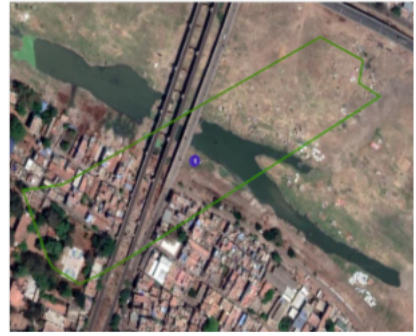

Google Map View