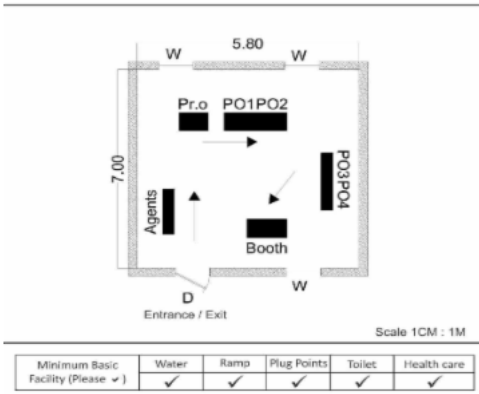

Google Map View

Polling Station Building Front View

Polling Station Front View

Cad View

Key MAP View

1 பெயர் : பாலகணபதி - தந்தையின் பெயர்: முனியசாமி - வீட்டு எண் : 1-1 வயது : 65 பாலினம் : ஆண் Photo is available	SBW1712637	2 பெயர் : வாசுகி - கணவர் பெயர்: பாலகணபதி - வீட்டு எண் : 1-1 வயது : 60 பாலினம் : பெண் Photo is available	SBW1712645	3 பெயர் : மோகன் - தந்தையின் பெயர்: கந்தசாமி - வீட்டு எண் : 1-2 வயது : 69 பாலினம் : ஆண் Photo is available	SBW1712652
4 பெயர் : உமாராணி - கணவர் பெயர்: மோகன் - வீட்டு எண் : 1-2 வயது : 59 பாலினம் : பெண் Photo is available	SBW1712660	5 பெயர் : ஷகிலா - தந்தையின் பெயர்: மோகன் - வீட்டு எண் : 1-2 வயது : 39 பாலினம் : பெண் Photo is available	GBT3679495	6 பெயர் : ஆறுமுகம் - தந்தையின் பெயர்: ரெங்கசாமி - வீட்டு எண் : 1E வயது : 72 பாலினம் : ஆண் Photo is available	GBT1472463
7 பெயர் : சரவணன் - தாயின் பெயர்: கல்யாணி - வீட்டு எண் : 1E வயது : 49 பாலினம் : ஆண் Photo is available	SBW0579094	8 பெயர் : பாலமுருகன் - தந்தையின் பெயர்: பாண்டி - வீட்டு எண் : 1E வயது : 46 பாலினம் : ஆண் Photo is available	SBW1030337	9 பெயர் : சூடலைமுத்து எ அர்ஜீன் - தந்தையின் பெயர்: சண்முகவேல் - வீட்டு எண் : 1E வயது : 32 பாலினம் : ஆண் Photo is available	SBW1303783
10 பெயர் : சுகுமார் - தந்தையின் பெயர்: முத்து - வீட்டு எண் : 1E வயது : 31 பாலினம் : ஆண் Photo is available	SBW1303791	11 பெயர் : கார்த்திக் - தந்தையின் பெயர்: முருகன் - வீட்டு எண் : 1E வயது : 30 பாலினம் : ஆண் Photo is available	SBW1232024	12 பெயர் : பாலமுருகன் - தந்தையின் பெயர்: மாணிக்கம் - வீட்டு எண் : 1E வயது : 29 பாலினம் : ஆண் Photo is available	SBW1303643
13 பெயர் : அஜித்குமார் - தந்தையின் பெயர்: முருகன் - வீட்டு எண் : 1E வயது : 29 பாலினம் : ஆண் Photo is available	SBW1303445	14 பெயர் : லெட்சுமி - கணவர் பெயர்: மாணிக்கம் - வீட்டு எண் : 1-E வயது : 50 பாலினம் : பெண் Photo is available	SBW0397240	15 பெயர் : மணிமேகலை - கணவர் பெயர்: முனியாண்டி - வீட்டு எண் : 1-E வயது : 48 பாலினம் : பெண் Photo is available	SBW0397083
16 பெயர் : ரம்யாதேவி - தந்தையின் பெயர்: மதுரைவீரன் - வீட்டு எண் : 2-1 வயது : 38 பாலினம் : பெண் Photo is available	GBT3683638	17 பெயர் : நாகராணி - தந்தையின் பெயர்: பஞ்சாட்சரம் - வீட்டு எண் : 3-2 வயது : 40 பாலினம் : பெண் Photo is available	GBT3686094	18 பெயர் : செல்வம் - தந்தையின் பெயர்: நல்லகண்ணு - வீட்டு எண் : 4-1 வயது : 56 பாலினம் : ஆண் Photo is available	SBW1712678
19 பெயர் : சூடலியம்மாள் - கணவர் பெயர்: செல்வம் - வீட்டு எண் : 4-1 வயது : 45 பாலினம் : பெண் Photo is available	GBT3680741	20 பெயர் : லெட்சுமி - கணவர் பெயர்: ராம் மனோகர் லோகியா - வீட்டு எண் : 4-3 வயது : 60 பாலினம் : பெண் Photo is available	SBW1712702	21 பெயர் : கணேஷ்குமார் - தந்தையின் பெயர்: ராம் மனோகர் லோகியா - வீட்டு எண் : 4-3 வயது : 45 பாலினம் : ஆண் Photo is available	GBT3680709
22 பெயர் : அறிவுச்செல்வம் தந்தையின் பெயர்: கருப்பையா - வீட்டு எண் : 5 வயது : 51 பாலினம் : ஆண் Photo is available	SBW0397273	23 பெயர் : கவிதா - கணவர் பெயர்: சங்கர் - வீட்டு எண் : 5 வயது : 49 பாலினம் : பெண் Photo is available	SBW1712710	24 பெயர் : மகாலெட்சுமி கணவர் பெயர்: அறிவுச்செல்வம் - வீட்டு எண் : 5 வயது : 46 பாலினம் : பெண் Photo is available	SBW0397281
25 பெயர் : வேல்முருகன் - தந்தையின் பெயர்: அறிவுச்செல்வம் - வீட்டு எண் : 5-158 வயது : 29 பாலினம் : ஆண் Photo is available	SBW1417666	26 பெயர் : அய்யனார் - தந்தையின் பெயர்: ராஜாமணி - வீட்டு எண் : 6-1 வயது : 56 பாலினம் : ஆண் Photo is available	GBT3687126	27 பெயர் : இந்திராணி - கணவர் பெயர்: அய்யனார் - வீட்டு எண் : 6-1 வயது : 45 பாலினம் : பெண் Photo is available	GBT3687118
28 பெயர் : சுப்பிரமணியன் - தந்தையின் பெயர்: சண்முகம் - வீட்டு எண் : 6-2 வயது : 60 பாலினம் : ஆண் Photo is available	SBW1712736	29 பெயர் : பாலமுருகன் - தந்தையின் பெயர்: சுப்பிரமணியன் - வீட்டு எண் : 6-2 வயது : 39 பாலினம் : ஆண் Photo is available	GBT3681632	30 பெயர் : மோகன்ராஜ் - தந்தையின் பெயர்: ராஜாமணி - வீட்டு எண் : 6-4 வயது : 55 பாலினம் : ஆண் Photo is available	SBW1712744