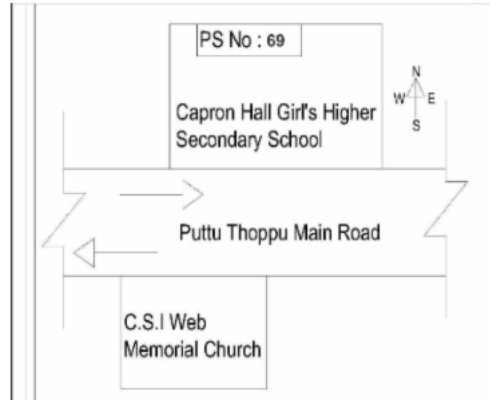

Key MAP View