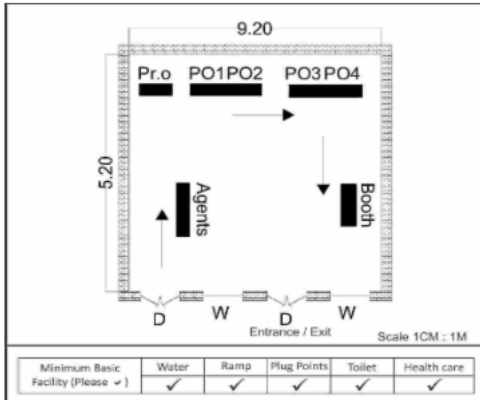

Google Map View

Polling Station Building Front View

Polling Station Front View

Cad View

Key MAP View

1 பெயர் : சியாமா - கணவர் பெயர் : ரவீந்திரன் - வீட்டு எண் : 1 வயது : 54 பாலினம் : பெண் Photo is available	SBW0403410	2 பெயர் : ஈஸ்வரி - கணவர் பெயர் : பால சுப்பிரமணியம் - வீட்டு எண் : 1 வயது : 45 பாலினம் : பெண் Photo is available	SBW0733113	3 பெயர் : அஜித்தா - தந்தையின் பெயர் : ராஜவேல் - வீட்டு எண் : 1 வயது : 28 பாலினம் : பெண் Photo is available	SBW1418367
4 பெயர் : பிரபாகரன் தந்தையின் பெயர் : பிரபாகரன் வீட்டு எண் : 1 வயது : 26 பாலினம் : ஆண் Photo is available	SBW2151942	5 பெயர் : விசுவநாதன் - தந்தையின் பெயர் : முனியசாமி வீட்டு எண் : 1E வயது : 47 பாலினம் : ஆண் Photo is available	SBW1132968	6 பெயர் : செல்வி - கணவர் பெயர் : சுப்புராஜ் - வீட்டு எண் : 1E வயது : 44 பாலினம் : பெண் Photo is available	SBW1132992
7 பெயர் : பிரியா - கணவர் பெயர் : விசுவநாதன் - வீட்டு எண் : 1E வயது : 43 பாலினம் : பெண் Photo is available	SBW1132893	8 பெயர் : ஜெயராமபிரபா - கணவர் பெயர் : சரவணன் - வீட்டு எண் : 1E வயது : 38 பாலினம் : பெண் Photo is available	SBW1133065	9 பெயர் : தினேஷ் - தந்தையின் பெயர் : பாலசுப்பிரமணியன் - வீட்டு எண் : 1E வயது : 30 பாலினம் : ஆண் Photo is available	SBW1132935
10 பெயர் : வினோதினி தந்தையின் பெயர் : விஷ்வநாதன் வீட்டு எண் : 1 இ வயது : 23 பாலினம் : பெண் Photo is available	SBW2094316	11 பெயர் : திவ்யபாரதி தந்தையின் பெயர் : விஸ்வநாதன் வீட்டு எண் : 1இ வயது : 22 பாலினம் : பெண் Photo is available	SBW2208098	12 பெயர் : கமல்ராஜ் - தந்தையின் பெயர் : ஜெனார்தனன் - வீட்டு எண் : 1-E வயது : 40 பாலினம் : ஆண் Photo is available	SBW0177493
13 பெயர் : மீனா கணவர் பெயர் : பாண்டியராஜன் வீட்டு எண் : 2 வயது : 42 பாலினம் : பெண் Photo is available	SBW2093540	14 பெயர் : குருநாதன் - தந்தையின் பெயர் : கணபதிராமலிங்கம் - வீட்டு எண் : 2-3 வயது : 65 பாலினம் : ஆண் Photo is available	SBW0051870	15 பெயர் : சென்பகம் - கணவர் பெயர் : குருநாதன் - வீட்டு எண் : 2-3 வயது : 59 பாலினம் : பெண் Photo is available	SBW0051888
16 பெயர் : மகாலிங்கம் - தந்தையின் பெயர் : குருநாதன் - வீட்டு எண் : 2-3 வயது : 33 பாலினம் : ஆண் Photo is available	SBW0794727	17 பெயர் : ராஜ்குமார் - தந்தையின் பெயர் : ஜெயகுமார் - வீட்டு எண் : 3 வயது : 50 பாலினம் : ஆண் Photo is available	SBW0733139	18 பெயர் : நித்யா கணவர் பெயர் : இராஜசேகரன் - வீட்டு எண் : 3 வயது : 44 பாலினம் : பெண் Photo is available	SBW0733147
19 பெயர் : ரேவதி - கணவர் பெயர் : ஜெயகுமார் - வீட்டு எண் : 3-1 வயது : 70 பாலினம் : பெண் Photo is available	GBT3699279	20 பெயர் : முருகன் - தந்தையின் பெயர் : சோமசுந்தரம் - வீட்டு எண் : 3-2 வயது : 75 பாலினம் : ஆண் Photo is available	GBT3698743	21 பெயர் : வாசுகி - கணவர் பெயர் : முருகன் - வீட்டு எண் : 3-2 வயது : 65 பாலினம் : பெண் Photo is available	GBT3700317
22 பெயர் : விஜயலெட்சுமி - தந்தையின் பெயர் : முருகன் - வீட்டு எண் : 3-2 வயது : 43 பாலினம் : பெண் Photo is available	GBT4657995	23 பெயர் : மீனா - தந்தையின் பெயர் : முருகன் - வீட்டு எண் : 3-2 வயது : 41 பாலினம் : பெண் Photo is available	GBT3700309	24 பெயர் : கீதா - தந்தையின் பெயர் : முருகன் - வீட்டு எண் : 3-2 வயது : 38 பாலினம் : பெண் Photo is available	GBT3713617
25 பெயர் : உஷா பழனிசாமி பழனிசாமி கணவர் பெயர் : ராஜ்குமார் வீட்டு எண் : 3/2, வேப சர்ச் ஸ்தர்ீட, வயது : 42 பாலினம் : பெண் Photo is available	SBW2094134	26 பெயர் : ஆறுமுகம் - தந்தையின் பெயர் : முனியாண்டிஆசாரி - வீட்டு எண் : 4 வயது : 69 பாலினம் : ஆண் Photo is available	SBW1033554	27 பெயர் : ரமணி - கணவர் பெயர் : ஆறுமுகம் - வீட்டு எண் : 4 வயது : 59 பாலினம் : பெண் Photo is available	SBW1033539
28 பெயர் : அபிராமி - தந்தையின் பெயர் : நடேசன் - வீட்டு எண் : 4 வயது : 38 பாலினம் : பெண் Photo is available	SBW0404020	29 பெயர் : செளந்தர்யா - தந்தையின் பெயர் : சதாசிவம் - வீட்டு எண் : 4 வயது : 32 பாலினம் : பெண் Photo is available	SBW1033547	30 பெயர் : ஜஸ்வர்யா தந்தையின் பெயர் : நாலேந்திர பாபு வீட்டு எண் : 4 வயது : 24 பாலினம் : பெண் Photo is available	SBW2094530