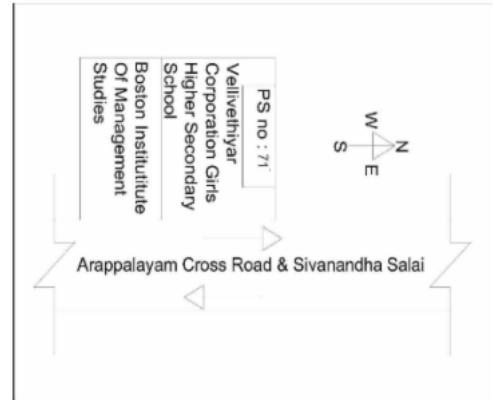

Key MAP View