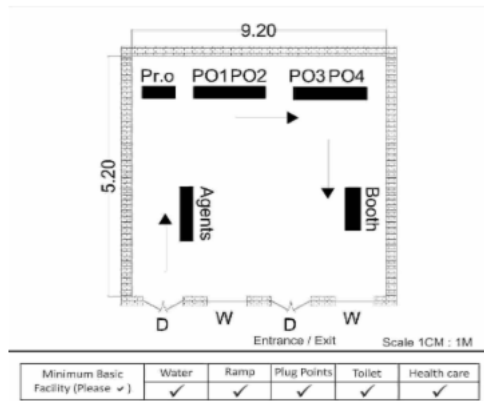

Google Map View

Polling Station Building Front View

Polling Station Front View

Cad View

Key MAP View

சட்டமன்றத் தொகுதியின் எண் மற்றும் பெயர் : 193-மதுரை (மையம்)
பிரிவு எண் மற்றும் பெயர் 1-மதுரை (மா), பொன்னகரம் 5வது குறுக்குத் தெரு வார்டு 56,