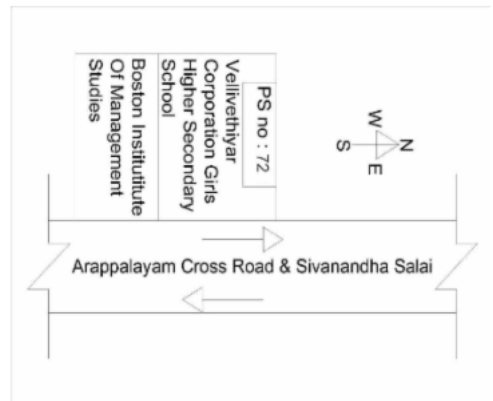

3. வாக்குச் சாவடியின் விவரங்கள்

வாக்குச் சாவடியின் எண் மற்றும் பெயர் : 78 - மாநகராட்சி வெள்ளிவீதியார் மேல்நிலைப் பள்ளி, கிழக்கு தெற்குப்பக்கம் வடக்கு பக்கம் ஆரப்பாளையம்-625016 வாக்குச் சாவடியின் முகவரி : மாநகராட்சி வெள்ளிவீதியார் பெண்கள் மேல்நிலைப்பள்ளி,, ஆரப்பாளையம், மதுரை	வாக்குச் சாவடியின் வகைப்பாடு (ஆண்/பெண்/பொது)	பொது
	துணை வாக்குச் சாவடிகளின் எண்ணிக்கை :	0

Google Map View

Polling Station Building Front View

Polling Station Front View

Cad View

Key MAP View

சட்டமன்றத் தொகுதியின் எண் மற்றும் பெயர் : 193-மதுரை (மையம்)
பிரிவு எண் மற்றும் பெயர் 1-மதுரை (மா), பொன்னகரம் 5வது குறுக்குத் தெரு வார்டு 56,