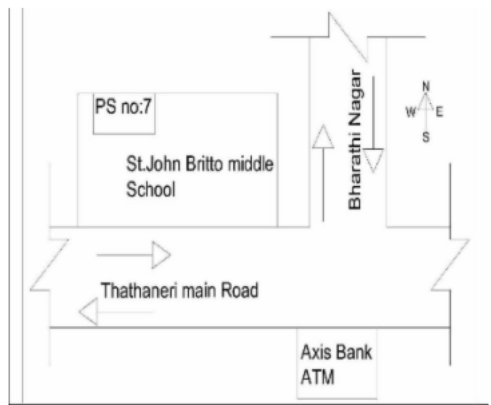

Key MAP View