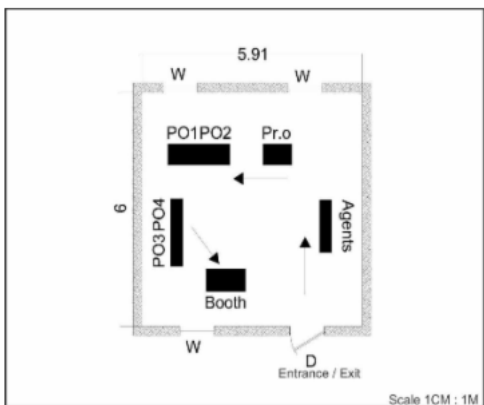

**Google Map View**

**Polling Station Building Front View**

**Polling Station Front View**

**Cad View**

**Key MAP View**

1 பெயர் : அம்மாமுத்து தாயின் பெயர் : மீனா வீட்டு எண் : 1 வயது : 20 பாலினம் : ஆண் Photo is available	SBW2347250	2 பெயர் : முனிராஜா - தந்தையின் பெயர்: சுப்பிரமணியன் - வீட்டு எண் : 1E வயது : 40 பாலினம் : ஆண் Photo is available	SBW0532796	3 பெயர் : தங்கமாரி - தந்தையின் பெயர்: தயாளன் - வீட்டு எண் : 1E வயது : 36 பாலினம் : ஆண் Photo is available	FFT4950697
4 பெயர் : பிரபா - தந்தையின் பெயர்: தேவதாஸ் காந்தி - வீட்டு எண் : 1E வயது : 34 பாலினம் : பெண் Photo is available	SBW1095397	5 பெயர் : ராஜேஸ்வரி - கணவர் பெயர்: துரைப்பண்டி - வீட்டு எண் : 1E வயது : 34 பாலினம் : பெண் Photo is available	SBW1104389	6 பெயர் : நாகவள்ளி - கணவர் பெயர்: குமரேசன் - வீட்டு எண் : 1E வயது : 33 பாலினம் : பெண் Photo is available	SBW0860585
7 பெயர் : ராஜேஸ்வரி - கணவர் பெயர்: இசக்கிராஜ் - வீட்டு எண் : 1E வயது : 32 பாலினம் : பெண் Photo is available	SBW1095405	8 பெயர் : அந்தோணியம்மாள் - கணவர் பெயர்: சண்முகவேலு - வீட்டு எண் : 1E வயது : 70 பாலினம் : பெண் Photo is available	SBW0356758	9 பெயர் : சரவணன் - தந்தையின் பெயர்: சண்முகவேல் வீட்டு எண் : 1-E வயது : 52 பாலினம் : ஆண் Photo is available	SBW0356501
10 பெயர் : மாரி - கணவர் பெயர்: களஞ்சியம் - வீட்டு எண் : 1-E வயது : 50 பாலினம் : பெண் Photo is available	SBW0356493	11 பெயர் : சரோஜா - தந்தையின் பெயர்: சரவணன் - வீட்டு எண் : 1-E வயது : 43 பாலினம் : பெண் Photo is available	SBW0356766	12 பெயர் : சூர்யராஜ் தந்தையின் பெயர்: ஆண்டிசாமி வீட்டு எண் : 7 தியாகி ராமசாமி நகர் வயது : 27 பாலினம் : ஆண் Photo is available	SBW1570894
13 பெயர் : யோகலக்ஷ்மி கே தந்தையின் பெயர்: கிருஷ்ணமூர்த்தி கிருஷ்ணமூர்த்தி வீட்டு எண் : 10/87 ஏ/5 வயது : 20 பாலினம் : பெண் Photo is available	SBW2242451	14 பெயர் : லதா - கணவர் பெயர்: கோவிந்தசாமி - வீட்டு எண் : 11/2 வயது : 51 பாலினம் : பெண் Photo is available	GBT4793832	15 பெயர் : கணேசன் தந்தையின் பெயர்: குமரேசன் வீட்டு எண் : 11/2 வயது : 37 பாலினம் : ஆண் Photo is available	SBW2201804
16 பெயர் : அனு கணவர் பெயர்: கணேசன் வீட்டு எண் : 11/2 வயது : 35 பாலினம் : பெண் Photo is available	SBW2201812	17 பெயர் : மணிகண்டன் - தந்தையின் பெயர்: கோவிந்தசாமி - வீட்டு எண் : 11/2 வயது : 31 பாலினம் : ஆண் Photo is available	SBW1008168	18 பெயர் : கலைச்செல்வன் தந்தையின் பெயர்: பாலமுருகன் வீட்டு எண் : 11/21 L ங்கே நகர் வயது : 19 பாலினம் : ஆண் Photo is available	SBW2299352
19 பெயர் : ராஜா - தந்தையின் பெயர்: பிச்சைமணி - வீட்டு எண் : 14 வயது : 34 பாலினம் : ஆண் Photo is available	SBW1104702	20 பெயர் : கருப்பசாமி - தந்தையின் பெயர்: பிச்சைமணி - வீட்டு எண் : 14 வயது : 31 பாலினம் : ஆண் Photo is available	SBW1457654	21 பெயர் : நித்யா தாயின் பெயர்: சோலையம்மாள் வீட்டு எண் : 14/191A வயது : 26 பாலினம் : பெண் Photo is available	SBW1594340
22 பெயர் : சுடர் சொர்ண லக்ஷ்மி தந்தையின் பெயர்: கிருஷ்ணன் வீட்டு எண் : 14F வயது : 23 பாலினம் : பெண் Photo is available	SBW2162121	23 பெயர் : ரமா லெட்சுமி கணவர் பெயர்: முத்துமாரி வீட்டு எண் : 16-6 வயது : 38 பாலினம் : பெண் Photo is available	SBW2065191	24 பெயர் : சுப்பு தந்தையின் பெயர்: ராஜாமணி - வீட்டு எண் : 19-1 வயது : 61 பாலினம் : ஆண் Photo is available	SBW1618586
25 பெயர் : கோமதி - கணவர் பெயர்: ராஜாமணி - வீட்டு எண் : 19-2 வயது : 76 பாலினம் : பெண் Photo is available	SBW1618602	26 பெயர் : ஆறுமுகம் ரா தந்தையின் பெயர்: ராஜாமணி - வீட்டு எண் : 19-2 வயது : 47 பாலினம் : ஆண் Photo is available	FFT4957775	27 பெயர் : சத்தியா ஆ கணவர் பெயர்: ஆறுமுகம் - வீட்டு எண் : 19-2 வயது : 41 பாலினம் : பெண் Photo is available	FFT4957783
28 பெயர் : கணேசன் - தந்தையின் பெயர்: ராஜாமணி - வீட்டு எண் : 19-3 வயது : 50 பாலினம் : ஆண் Photo is available	FFT4942736	29 பெயர் : மீனாட்சி - கணவர் பெயர்: கணேசன் - வீட்டு எண் : 19-3 வயது : 42 பாலினம் : பெண் Photo is available	FFT4942751	30 பெயர் : புனிதவள்ளி ஆ தந்தையின் பெயர்: ஆறுமுகம் வீட்டு எண் : 21, தியாகி சின்னசாமி வயது : 23 பாலினம் : பெண் Photo is available	SBW2327773