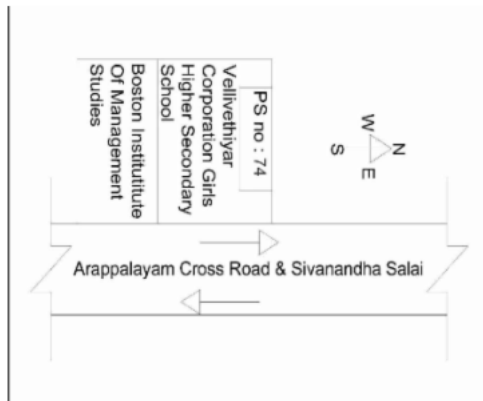

Google Map View

Polling Station Building Front View

Polling Station Front View

Cad View

Key MAP View

சட்டமன்றத் தொகுதியின் எண் மற்றும் பெயர் : 193-மதுரை (மையம்)
பிரிவு எண் மற்றும் பெயர் 1-மதுரை (மா), அழகரடி 4வது தெரு வார்டு 56.