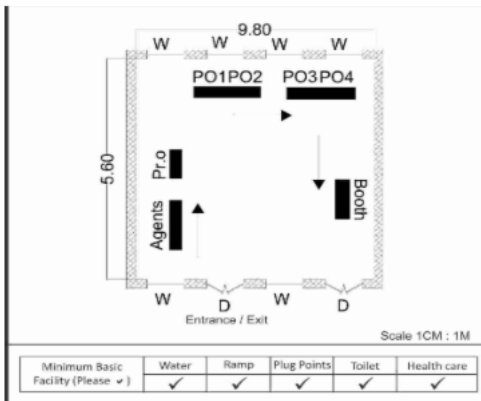

Google Map View

Polling Station Building Front View

Polling Station Front View

Cad View

Key MAP View

சட்டமன்றத் தொகுதியின் எண் மற்றும் பெயர் : 193-மதுரை (மையம்)
பிரிவு எண் மற்றும் பெயர் 1-மதுரை (மா), அழகரடி 4வது தெரு வார்டு 56.