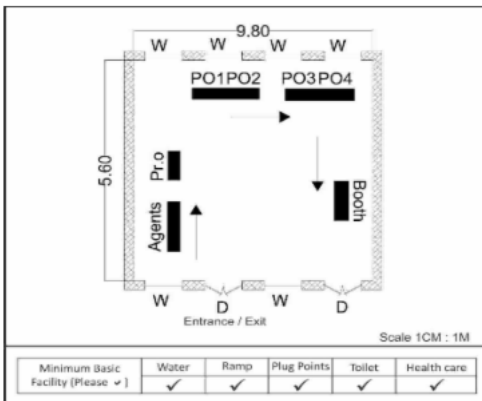

**Google Map View**

**Polling Station Building Front View**

**Polling Station Front View**

**Cad View**

**Key MAP View**

சட்டமன்றத் தொகுதியின் எண் மற்றும் பெயர் : 193-மதுரை (மையம்)  
பிரிவு எண் மற்றும் பெயர் 1-மதுரை (மா), மேற்கு சண்முகநாதபுரம் 2வது தெரு வார்டு 57,