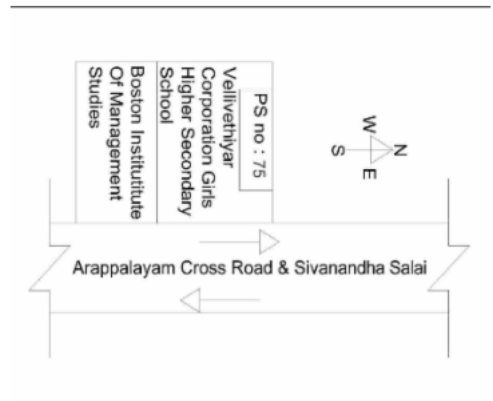

### 3. வாக்குச் சாவடியின் விவரங்கள்

வாக்குச் சாவடியின் எண் மற்றும் பெயர் : 81 - மாநகராட்சி வெள்ளிவீதியார் மேல்நிலைப் பள்ளி, வடக்கு கட்டிடம் ஆஸ்பெஸ்டாஸ் மேற்குப் பக்கம் ஆரப்பாளையம் -625016  வாக்குச் சாவடியின் முகவரி : மாநகராட்சி வெள்ளிவீதியார் பெண்கள் மேல்நிலைப்பள்ளி,, ஆரப்பாளையம், மதுரை	<b>வாக்குச் சாவடியின் வகைப்பாடு (ஆண்/பெண்/பொது)</b>	<b>பொது</b>
	<b>துணை வாக்குச் சாவடிகளின் எண்ணிக்கை :</b>	0

**Google Map View**

**Polling Station Building Front View**

**Polling Station Front View**

**Cad View**

**Key MAP View**

சட்டமன்றத் தொகுதியின் எண் மற்றும் பெயர் : 193-மதுரை (மையம்)  
பிரிவு எண் மற்றும் பெயர் 1-மதுரை (மா), மேற்கு சண்முகநாதபுரம் 2வது தெரு வார்டு 57,