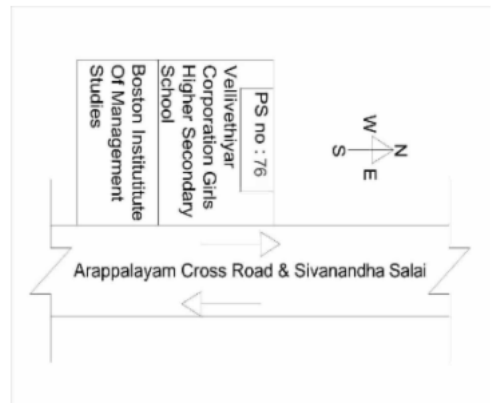

Google Map View

Polling Station Building Front View

Polling Station Front View

Cad View

Key MAP View

சட்டமன்றத் தொகுதியின் எண் மற்றும் பெயர் : 193-மதுரை (மையம்)
பிரிவு எண் மற்றும் பெயர் 1-மதுரை மேற்கு, சிவானந்தாசாலை வார்டு 56,