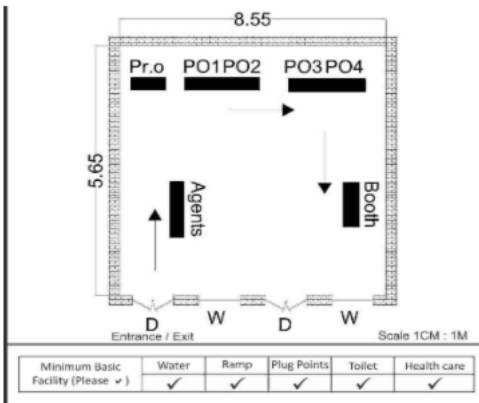

Google Map View

Polling Station Building Front View

Polling Station Front View

Cad View

Key MAP View

சட்டமன்றத் தொகுதியின் எண் மற்றும் பெயர் : 193-மதுரை (மையம்)
பிரிவு எண் மற்றும் பெயர் 1-மதுரை மேற்கு, சிவானந்தாசாலை வார்டு 56,