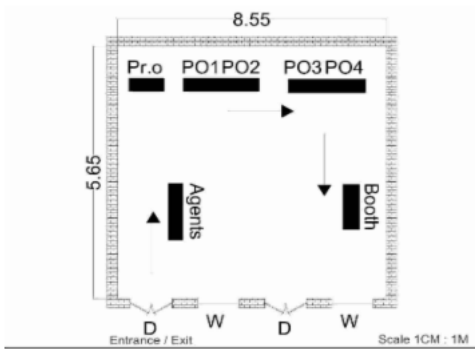

Google Map View

Polling Station Building Front View

Polling Station Front View

Cad View

Minimum Basic Facility (Please ✓)	Water	Ramp	Plug Points	Toilet	Health care
	✓	✓	✓	✓	✓

Key MAP View

1 பெயர் : மீனாட்சி - கணவர் பெயர்: நடராஜன் - வீட்டு எண் : 1 வயது : 65 பாலினம் : பெண் Photo is available	SBW0052910	2 பெயர் : சோலையப்பன் - தந்தையின் பெயர்: கிருஷ்ணன் - வீட்டு எண் : 1 வயது : 63 பாலினம் : ஆண் Photo is available	SBW0053256	3 பெயர் : பஞ்சவர்ணம் - கணவர் பெயர்: சோலையப்பன் - வீட்டு எண் : 1 வயது : 58 பாலினம் : பெண் Photo is available	SBW0053272
4 பெயர் : செல்வகணபதி - தந்தையின் பெயர்: முத்தரசன் - வீட்டு எண் : 1 வயது : 53 பாலினம் : பெண் Photo is available	GBT5016910	5 பெயர் : புதிய ராசு நடராஜன் தந்தையின் பெயர்: நடராஜன் - வீட்டு எண் : 1 வயது : 45 பாலினம் : ஆண் Photo is available	SBW0052902	6 பெயர் : பால சந்தர் - தந்தையின் பெயர்: நடராஜன் - வீட்டு எண் : 1 வயது : 40 பாலினம் : ஆண் Photo is available	SBW0053264
7 பெயர் : ஆர்த்தி ராணி தாயின் பெயர்: செல்வகணபதி வீட்டு எண் : 1 வயது : 25 பாலினம் : பெண் Photo is available	SBW2208072	8 பெயர் : லட்சுமிபதி ராஜன் - தந்தையின் பெயர்: முத்தரசன் - வீட்டு எண் : 1-1 வயது : 29 பாலினம் : ஆண் Photo is available	SBW1419357	9 பெயர் : ரமேஷ் - தந்தையின் பெயர்: நடராஜன் - வீட்டு எண் : 1-B வயது : 49 பாலினம் : ஆண் Photo is available	SBW0053611
10 பெயர் : ரெத்தினம் - கணவர் பெயர்: கோபால் - வீட்டு எண் : 1E வயது : 74 பாலினம் : பெண் Photo is available	SBW1036490	11 பெயர் : காசி - தந்தையின் பெயர்: பெரியகருப்பன் - வீட்டு எண் : 1E வயது : 67 பாலினம் : ஆண் Photo is available	SBW1135706	12 பெயர் : விஜயலெட்சுமி - கணவர் பெயர்: மகாராஜன் - வீட்டு எண் : 1E வயது : 65 பாலினம் : பெண் Photo is available	SBW1135672
13 பெயர் : சேவியர் - தந்தையின் பெயர்: தங்கையா - வீட்டு எண் : 1E வயது : 64 பாலினம் : ஆண் Photo is available	SBW1037035	14 பெயர் : சொர்ணவடிவு - கணவர் பெயர்: மாரியப்பன் - வீட்டு எண் : 1E வயது : 62 பாலினம் : பெண் Photo is available	SBW1725415	15 பெயர் : ஆறுமுகம் - தந்தையின் பெயர்: ஐயம் பெருமாள் - வீட்டு எண் : 1E வயது : 60 பாலினம் : ஆண் Photo is available	SBW0409698
16 பெயர் : பஞ்சவர்ணம் - கணவர் பெயர்: கணேசன் - வீட்டு எண் : 1E வயது : 60 பாலினம் : பெண் Photo is available	SBW0796516	17 பெயர் : அமுதா - கணவர் பெயர்: காசி - வீட்டு எண் : 1E வயது : 58 பாலினம் : பெண் Photo is available	SBW1135367	18 பெயர் : செல்வகுமார் - தந்தையின் பெயர்: ராமராஜ் - வீட்டு எண் : 1E வயது : 56 பாலினம் : ஆண் Photo is available	SBW1135532
19 பெயர் : பத்மா - கணவர் பெயர்: ராமலிங்கம் - வீட்டு எண் : 1E வயது : 56 பாலினம் : பெண் Photo is available	SBW0796425	20 பெயர் : விஜயபாரதி - கணவர் பெயர்: கணேசன் - வீட்டு எண் : 1E வயது : 55 பாலினம் : பெண் Photo is available	SBW0589127	21 பெயர் : ஏஞ்சல் - கணவர் பெயர்: முத்து - வீட்டு எண் : 1E வயது : 55 பாலினம் : பெண் Photo is available	SBW1135433
22 பெயர் : மாரிச்சாமி - இதரர் பெயர்: காமாட்சி - வீட்டு எண் : 1E வயது : 55 பாலினம் : ஆண் Photo is available	SBW0904532	23 பெயர் : முத்துலெட்சுமி - கணவர் பெயர்: ஆறுமுகம் - வீட்டு எண் : 1E வயது : 54 பாலினம் : பெண் Photo is available	SBW0409748	24 பெயர் : பாண்டி - தந்தையின் பெயர்: பிச்சை - வீட்டு எண் : 1E வயது : 53 பாலினம் : ஆண் Photo is available	SBW1135540
25 பெயர் : பால்பாண்டி - தந்தையின் பெயர்: குருசாமி - வீட்டு எண் : 1E வயது : 50 பாலினம் : ஆண் Photo is available	SBW0589069	26 பெயர் : வீரலெட்சுமி - கணவர் பெயர்: மாரிச்சாமி - வீட்டு எண் : 1E வயது : 50 பாலினம் : பெண் Photo is available	SBW0904383	27 பெயர் : தனலெட்சுமி - கணவர் பெயர்: நாகேந்திரன் - வீட்டு எண் : 1E வயது : 48 பாலினம் : பெண் Photo is available	SBW1135664
28 பெயர் : சுதா - கணவர் பெயர்: கண்ணன் - வீட்டு எண் : 1E வயது : 48 பாலினம் : பெண் Photo is available	SBW0796433	29 பெயர் : லெட்சுமி மாரியம்மாள் - கணவர் பெயர்: ஜோதி - வீட்டு எண் : 1E வயது : 47 பாலினம் : பெண் Photo is available	GBT5016928	30 பெயர் : ராஜேஷ் பிரபா - கணவர் பெயர்: காளிதாஸ் - வீட்டு எண் : 1E வயது : 46 பாலினம் : பெண் Photo is available	SBW1135656