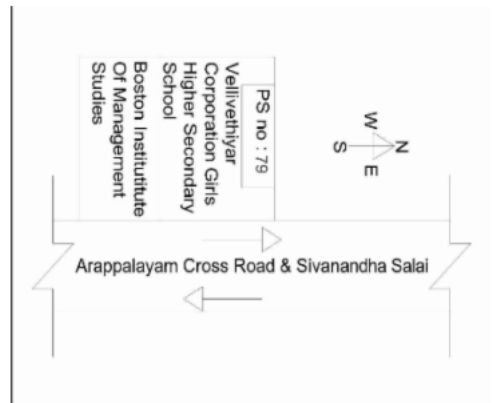

Key MAP View