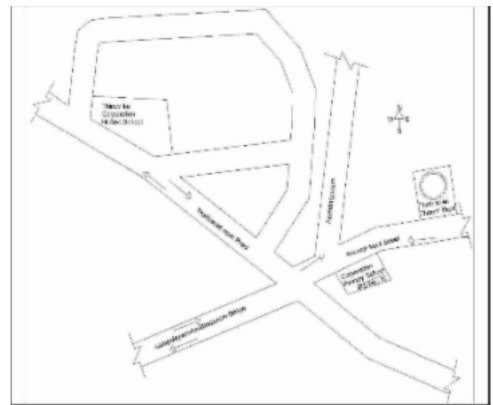

Cad View

Key MAP View