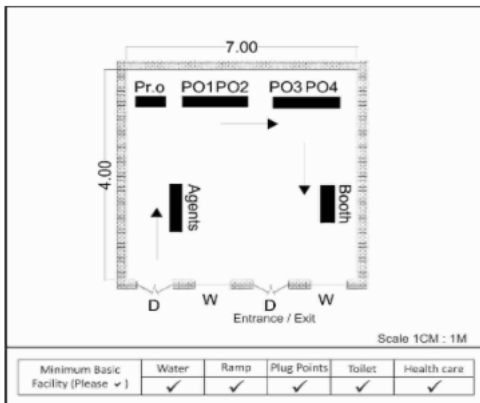

வாக்காளர் பதிவு அலுவலரின்
கையொப்பம்

Nazri Naksha

Google Map View

Polling Station Building Front View

Polling Station Front View

Cad View

Key MAP View

சட்டமன்றத் தொகுதியின் எண் மற்றும் பெயர் : 193-மதுரை (மையம்)