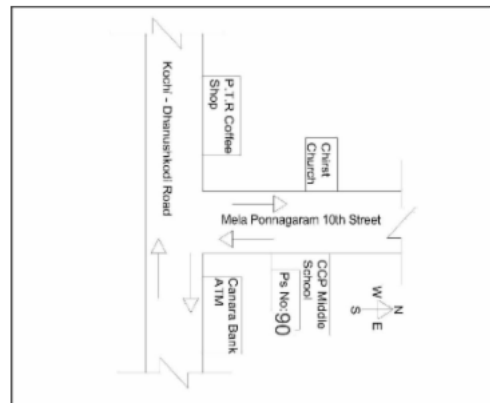

3. வாக்குச் சாவடியின் விவரங்கள்

| | | |
|--|---|-------------|
| வாக்குச் சாவடியின் எண் மற்றும் பெயர் : 97 - சி.சி.பி.நடுநிலைப் பள்ளி , மையக் கட்டிடம்,தெற்கு பக்கம் மேற்கு பாகம்,1ஏ,பி வகுப்பறை -625016 வாக்குச் சாவடியின் முகவரி : சி.சி.பி நடுநிலைப்பள்ளி, ராஜேந்திர மெயின் ரோடு, மதுரை | வாக்குச் சாவடியின் வகைப்பாடு (ஆண்/பெண்/பொது) | பொது |
| | துணை வாக்குச் சாவடிகளின் எண்ணிக்கை : | 0 |

வாக்காளர் பதிவு அலுவலரின்
கையொப்பம்

Nazri Naksha

Google Map View

Polling Station Building Front View

Polling Station Front View

Cad View

Key MAP View

சட்டமன்றத் தொகுதியின் எண் மற்றும் பெயர் : 193-மதுரை (மையம்)