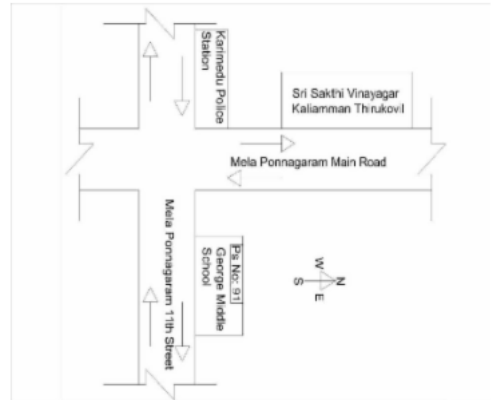

Key MAP View