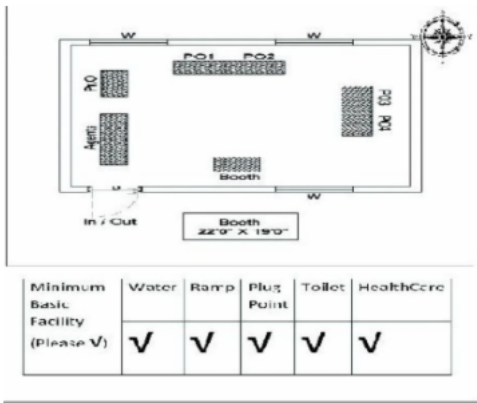

**Google Map View**

**Polling Station Building Front View**

**Polling Station Front View**

**Cad View**

**Key MAP View**

சட்டமன்றத் தொகுதியின் எண் மற்றும் பெயர் : 194-மதுரை (மேற்கு)  
பிரிவு எண் மற்றும் பெயர் 1-பரவை (பே), எ.ஐ.பி.இ.எ எ காலனி வார்டு 7