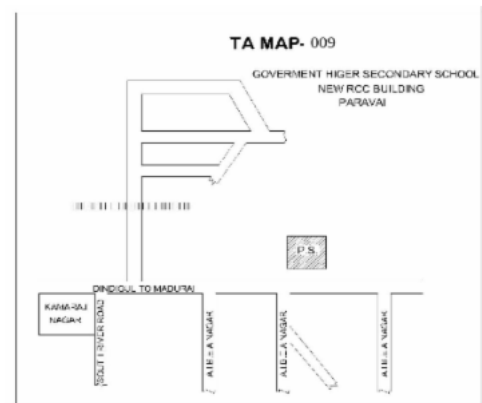

### 3. வாக்குச் சாவடியின் விவரங்கள்

வாக்குச் சாவடியின் எண் மற்றும் பெயர் : 10 - அரசு மேல்நிலைப்பள்ளி பரவை வடக்கு கிழக்கு பக்கம் மூல நுழைவுக் கட்டிடம் 2ம் வகுப்பு அறை வடக்கு தெற்கு - மேற்கு பார்த்த கட்டிடம்-பரவை-625402  வாக்குச் சாவடியின் முகவரி : அரசு மேல்நிலைப்பள்ளி, பரவை - 625402	<b>வாக்குச் சாவடியின் வகைப்பாடு (ஆண்/பெண்/பொது)</b>	
	<b>துணை வாக்குச் சாவடிகளின் எண்ணிக்கை :</b>	0

**Google Map View**

**Polling Station Building Front View**

**Polling Station Front View**

**Cad View**

**Key MAP View**

சட்டமன்றத் தொகுதியின் எண் மற்றும் பெயர் : 194-மதுரை (மேற்கு)  
பிரிவு எண் மற்றும் பெயர் 1-பரவை (பே), எ.ஐ.பி.இ.எ எ காலனி வார்டு 7