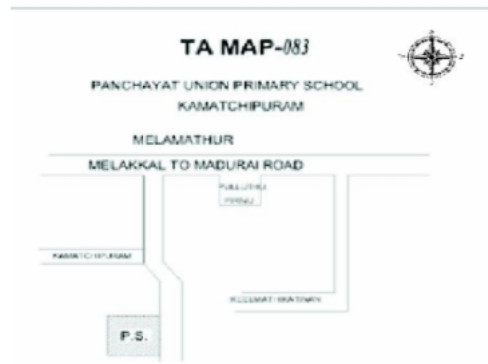

Key MAP View