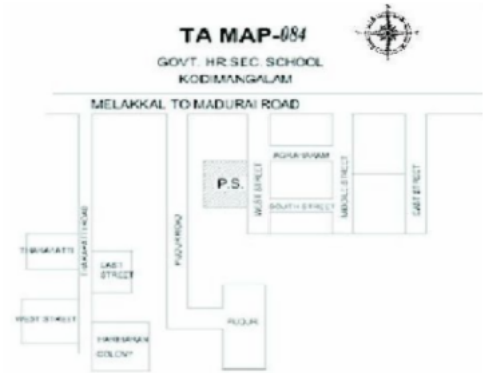

Key MAP View