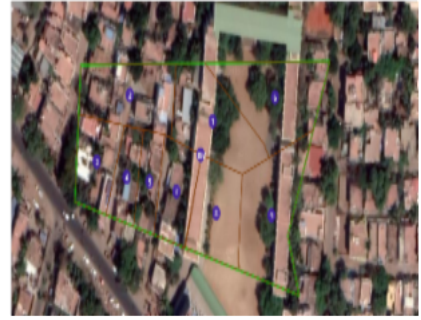

Google Map View