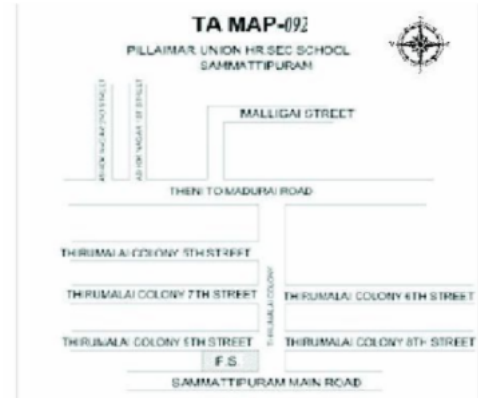

Key MAP View