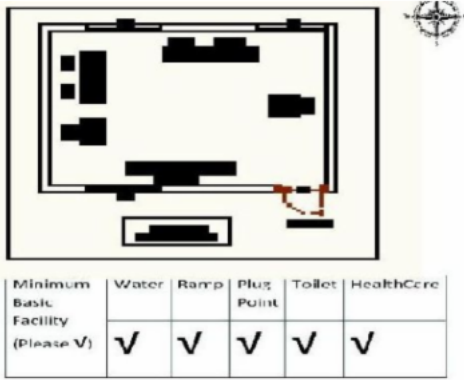

**Google Map View**

**Polling Station Building Front View**

**Polling Station Front View**

**Cad View**

**Key MAP View**

1 பெயர் : வசந்தா - கணவர் பெயர்: குருசாமி - வீட்டு எண் : 1E வயது : 75 பாலினம் : பெண் Photo is available	YQN1751023	2 பெயர் : பாக்கியம் - கணவர் பெயர்: பிச்சை - வீட்டு எண் : 1E வயது : 55 பாலினம் : பெண் Photo is available	YQN1047224	3 பெயர் : சரவணக்குமார் - தந்தையின் பெயர்: மாரிமுத்து - வீட்டு எண் : 1e வயது : 54 பாலினம் : ஆண் Photo is available	YQN0903237
4 பெயர் : ரஜனி - கணவர் பெயர்: மலைச்சாமி - வீட்டு எண் : 1E வயது : 47 பாலினம் : பெண் Photo is available	YQN1498849	5 பெயர் : தினேஷ்பாபு - தந்தையின் பெயர்: வீரணன் - வீட்டு எண் : 1E வயது : 33 பாலினம் : ஆண் Photo is available	YQN1751056	6 பெயர் : சுகந்தி - கணவர் பெயர்: கணபதி - வீட்டு எண் : 1E வயது : 32 பாலினம் : பெண் Photo is available	YQN1498864
7 பெயர் : சதீஷ்குமார் - தந்தையின் பெயர்: ராமையா - வீட்டு எண் : 1e வயது : 27 பாலினம் : ஆண் Photo is available	YQN1866656	8 பெயர் : கிருஷ்ணா பாண்டியன் தந்தையின் பெயர்: வெற்றிவேல் பாண்டியன் வீட்டு எண் : 2 வயது : 25 பாலினம் : ஆண் Photo is available	YQN2442168	9 பெயர் : அர்ச்சனா - தந்தையின் பெயர்: அறிவழகன் - வீட்டு எண் : 2A-61 வயது : 28 பாலினம் : பெண் Photo is available	YQN1866599
10 பெயர் : திவ்யா - தந்தையின் பெயர்: சுந்தரம் - வீட்டு எண் : 3 வயது : 34 பாலினம் : பெண் Photo is available	YQN1498997	11 பெயர் : கலைவாணி தந்தையின் பெயர்: கோபாலகிருஷ்ணன் வீட்டு எண் : 3/55 வயது : 38 பாலினம் : பெண் Photo is available	YQN2739852	12 பெயர் : ஜெயலெட்சுமி - கணவர் பெயர்: சங்கரலிங்கம் - வீட்டு எண் : 3-D வயது : 79 பாலினம் : பெண் Photo is available	YQN1047307
13 பெயர் : இரூளாயி - கணவர் பெயர்: ராமையா தேவர் - வீட்டு எண் : 4 வயது : 65 பாலினம் : பெண் Photo is available	YQN0902999	14 பெயர் : கார்த்திகா - கணவர் பெயர்: செல்லச்சாமி - வீட்டு எண் : 4 வயது : 58 பாலினம் : பெண் Photo is available	YQN0818492	15 பெயர் : செந்தில்குமார் - தந்தையின் பெயர்: வேலுச்சாமி - வீட்டு எண் : 4 வயது : 49 பாலினம் : ஆண் Photo is available	YQN0818500
16 பெயர் : ஸ்ரீ நிதி தந்தையின் பெயர்: கருப்பையா வீட்டு எண் : 5 வயது : 25 பாலினம் : பெண் Photo is available	YQN2572089	17 பெயர் : சுந்தரராஜ் - தந்தையின் பெயர்: குருசாமி - வீட்டு எண் : 5-81 வயது : 66 பாலினம் : ஆண் Photo is available	YQN0819219	18 பெயர் : ஸ்ரீராம் தந்தையின் பெயர்: தங்கராசு வீட்டு எண் : 6 வயது : 28 பாலினம் : ஆண் Photo is available	YQN2041572
19 பெயர் : ஜோதி - தந்தையின் பெயர்: மதுமைக்கேல் - வீட்டு எண் : 7 வயது : 54 பாலினம் : ஆண் Photo is available	YQN1866623	20 பெயர் : உக்கிரா பாண்டி தந்தையின் பெயர்: மாயாண்டி வீட்டு எண் : 7 வயது : 54 பாலினம் : ஆண் Photo is available	YQN2602746	21 பெயர் : பஸும பொன்னி தந்தையின் பெயர்: உக்கிரா பாண்டி வீட்டு எண் : 7 வயது : 52 பாலினம் : பெண் Photo is available	YQN2602738
22 பெயர் : சஜிதா பர்வீண் கணவர் பெயர்: ஆசீப் வீட்டு எண் : 7 வயது : 46 பாலினம் : பெண் Photo is available	YQN2650174	23 பெயர் : சண்முக சுந்தரம் - தந்தையின் பெயர்: சுப்பையா - வீட்டு எண் : 7A-1 வயது : 58 பாலினம் : ஆண் Photo is available	YQN0903104	24 பெயர் : ஜெகதீசன் தந்தையின் பெயர்: இளங்கோவன் வீட்டு எண் : 9/7 வயது : 41 பாலினம் : ஆண் Photo is available	YQN2572188
25 பெயர் : ஷர்மிளா கணவர் பெயர்: ஜெகதீசன் வீட்டு எண் : 9/7 வயது : 32 பாலினம் : பெண் Photo is available	YQN2572204	26 பெயர் : சிவநேசன் தந்தையின் பெயர்: முத்துகுமார் வீட்டு எண் : 10 வயது : 27 பாலினம் : ஆண் Photo is available	YQN2572790	27 பெயர் : சிவப்ரியா தந்தையின் பெயர்: முத்துகுமார் வீட்டு எண் : 10 வயது : 25 பாலினம் : பெண் Photo is available	YQN2572691
28 பெயர் : பவித்ரா தந்தையின் பெயர்: ரவி வீட்டு எண் : 10/60 வயது : 24 பாலினம் : பெண் Photo is available	YQN2572998	29 பெயர் : குமாரவேல் நடராஜன் - தந்தையின் பெயர்: பிச்சையா - வீட்டு எண் : 15 வயது : 66 பாலினம் : ஆண் Photo is available	YQN1498930	30 பெயர் : கோமதி - கணவர் பெயர்: குமாரவேல் நடராஜன் - வீட்டு எண் : 15 வயது : 59 பாலினம் : பெண் Photo is available	YQN1498765