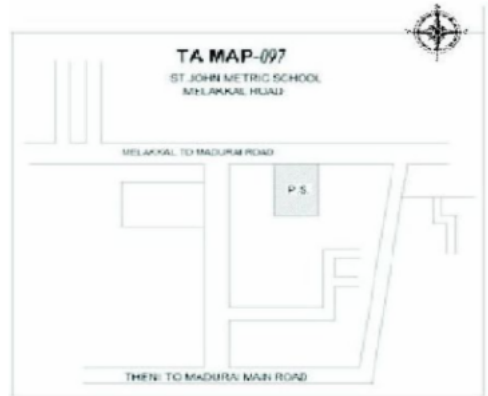

Key MAP View