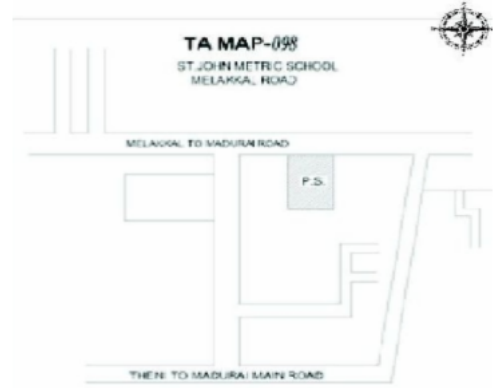

Key MAP View