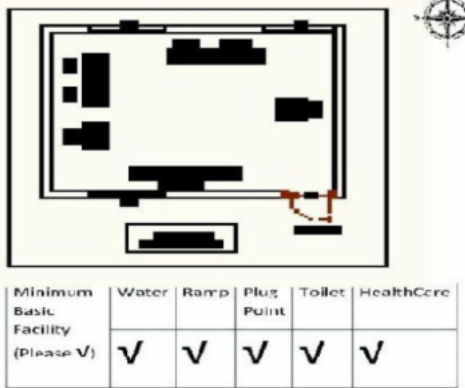

Google Map View

Polling Station Building Front View

Polling Station Front View

Cad View

Key MAP View

1 பெயர் : மகேஸ்வரி - இதரர் பெயர்: பாண்டியன் - வீட்டு எண் : 1 வயது : 67 பாலினம் : பெண் Photo is available	YQN0413260	2 பெயர் : பாலசுப்ரமணியன் - தந்தையின் பெயர்: மருதப்பிள்ளை - வீட்டு எண் : 1e வயது : 73 பாலினம் : ஆண் Photo is available	YQN1829126	3 பெயர் : ராமசாமி - தந்தையின் பெயர்: ராமன் - வீட்டு எண் : 1இ வயது : 50 பாலினம் : ஆண் Photo is available	GQW3635570
4 பெயர் : மணிகண்டன் - தந்தையின் பெயர்: பாலசுப்பிரமணியன் - வீட்டு எண் : 1e வயது : 42 பாலினம் : ஆண் Photo is available	YQN1829118	S 5 பெயர் : ஜீவிதா - கணவர் பெயர்: பாண்டி - வீட்டு எண் : 3/676 வயது : 48 பாலினம் : பெண் Photo is available	GQW3640786	6 பெயர் : பாலசுப்ரமணி - தந்தையின் பெயர்: மாணிக்கம் - வீட்டு எண் : 13 வயது : 41 பாலினம் : ஆண் Photo is available	YQN0412940
7 பெயர் : சுந்தரமூர்த்தி - தந்தையின் பெயர்: ஞானதேசிகம் - வீட்டு எண் : 21-317 வயது : 61 பாலினம் : ஆண் Photo is available	GQW7454119	8 பெயர் : ஜெகதீஸ்வரி - கணவர் பெயர்: சுந்தரமூர்த்தி - வீட்டு எண் : 21-317 வயது : 60 பாலினம் : பெண் Photo is available	YQN1369743	9 பெயர் : வி பிரீத்தி தந்தையின் பெயர்: விஜயகுமார் வீட்டு எண் : 30 வயது : 21 பாலினம் : பெண் Photo is available	YQN2878924
10 பெயர் : பெரியபாண்டி ப பழனி தந்தையின் பெயர்: பழனி வீட்டு எண் : 41 வயது : 52 பாலினம் : ஆண் Photo is available	YQN2854644	11 பெயர் : சூபா பாணு - கணவர் பெயர்: திவான் சக்கரை - வீட்டு எண் : 56 வயது : 50 பாலினம் : பெண் Photo is available	YQN1805662	12 பெயர் : ராஜமாணிக்கம் - தந்தையின் பெயர்: மாரியப்பன் - வீட்டு எண் : 56 வயது : 41 பாலினம் : ஆண் Photo is available	YQN0819185
13 பெயர் : ஜனனி தந்தையின் பெயர்: செல்வமணி வீட்டு எண் : 124/58இ வயது : 24 பாலினம் : பெண் Photo is available	YQN2573269	14 பெயர் : ஆன்ட்ரூஸ் தந்தையின் பெயர்: ஆரோக்கியதாஸ் வீட்டு எண் : 134 வயது : 26 பாலினம் : ஆண் Photo is available	YQN2573632	15 பெயர் : நித்திஷ் கருணா தந்தையின் பெயர்: ஜெயலெட்சுமி வீட்டு எண் : 161/186-238 வயது : 26 பாலினம் : ஆண் Photo is available	YQN2574234
16 பெயர் : நடராசன் - தந்தையின் பெயர்: சுப்பையாசெட்டியார் - வீட்டு எண் : 163-1-86C வயது : 74 பாலினம் : ஆண் Photo is available	YQN2204220	17 பெயர் : சண்முகலட்சுமி - கணவர் பெயர்: சிங்கராஜன் - வீட்டு எண் : 163-4-86 வயது : 40 பாலினம் : பெண் Photo is available	GQW3655164	# 18 பெயர் : தவலெட்சுமி - கணவர் பெயர்: நடராசன் - வீட்டு எண் : 163-4-86C வயது : 69 பாலினம் : பெண் Photo is available	YQN2204238
# 19 பெயர் : சிங்கராஜன் - தந்தையின் பெயர்: நடராசன் - வீட்டு எண் : 163-4-86C வயது : 50 பாலினம் : ஆண் Photo is available	YQN2204246	20 பெயர் : பாபு - தந்தையின் பெயர்: காமாட்சி - வீட்டு எண் : 167 வயது : 37 பாலினம் : ஆண் Photo is available	YQN1047257	21 பெயர் : கணேசன் - தந்தையின் பெயர்: காமாட்சி - வீட்டு எண் : 167 வயது : 32 பாலினம் : ஆண் Photo is available	YQN1046945
22 பெயர் : சுபி - கணவர் பெயர்: சின்னக்கண்ணன் - வீட்டு எண் : 167-184F வயது : 40 பாலினம் : பெண் Photo is available	YQN1223346	23 பெயர் : செல்லம்மாள் - கணவர் பெயர்: சுப்ரமணி . வீட்டு எண் : 177 வயது : 70 பாலினம் : பெண் Photo is available	GQW7804578	24 பெயர் : கோகிலா - கணவர் பெயர்: மணி - வீட்டு எண் : 177 வயது : 45 பாலினம் : பெண் Photo is available	GQW3636834
25 பெயர் : அஸ்விதா தந்தையின் பெயர்: ரமேஷ் வீட்டு எண் : 178 வயது : 22 பாலினம் : பெண் Photo is available	YQN2670594	26 பெயர் : வேலாயுதம் - தந்தையின் பெயர்: மாணிக்கம் - வீட்டு எண் : 181-246 வயது : 78 பாலினம் : ஆண் Photo is available	YQN2204261	27 பெயர் : கோபாலகிருஷ்ணன் - தந்தையின் பெயர்: வேலாயுதம் - வீட்டு எண் : 181-246 வயது : 50 பாலினம் : ஆண் Photo is available	GQW3637493
28 பெயர் : ஈஸ்வரி - கணவர் பெயர்: கணேசன் - வீட்டு எண் : 182 வயது : 55 பாலினம் : பெண் Photo is available	YQN0412932	29 பெயர் : வண்ணியராஜா - இதரர் பெயர்: வண்ணியராஜா - வீட்டு எண் : 182 வயது : 39 பாலினம் : ஆண் Photo is available	YQN0412817	30 பெயர் : பாபு தந்தையின் பெயர்: பொன்னாடார் - வீட்டு எண் : 182/319 வயது : 55 பாலினம் : ஆண் Photo is available	AEK2551638