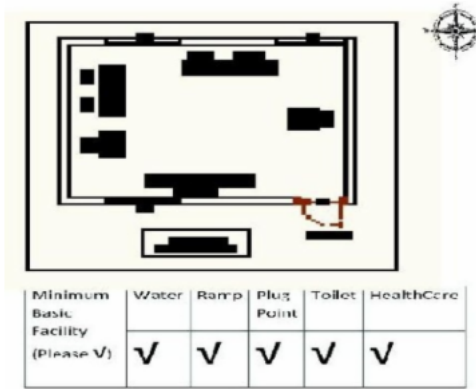

Google Map View

Polling Station Building Front View

Polling Station Front View

Cad View

Key MAP View

1 பெயர் : சேகர் - தந்தையின் பெயர்: குமரேசன் - வீட்டு எண் : 1 வயது : 70 பாலினம் : ஆண்	YQN2205276 Photo is available	2 பெயர் : புஸ்பம் - கணவர் பெயர்: சிங்காரம் - வீட்டு எண் : 1 வயது : 64 பாலினம் : பெண்	YQN1048628 Photo is available	3 பெயர் : சாந்தி - கணவர் பெயர்: சேகர் - வீட்டு எண் : 1 வயது : 60 பாலினம் : பெண்	YQN2205284 Photo is available
4 பெயர் : சரத் சந்திரன் - தந்தையின் பெயர்: சேகர் - வீட்டு எண் : 1 வயது : 41 பாலினம் : ஆண்	GQW3643723 Photo is available	5 பெயர் : மனோப்பிரியா - கணவர் பெயர்: சரத்சந்திரன் - வீட்டு எண் : 1 வயது : 40 பாலினம் : பெண்	YQN1640457 Photo is available	6 பெயர் : சரண் சந்திரன் - தந்தையின் பெயர்: சேகர் - வீட்டு எண் : 1 வயது : 35 பாலினம் : ஆண்	YQN0182006 Photo is available
7 பெயர் : நித்யா - தந்தையின் பெயர்: நாகராஜன் - வீட்டு எண் : 1 வயது : 27 பாலினம் : பெண்	YQN1866805 Photo is available	8 பெயர் : சூமன லெட்சுமி தந்தையின் பெயர்: சேகர் வீட்டு எண் : 1 வயது : 26 பாலினம் : பெண்	YQN1974583 Photo is available	9 பெயர் : மணிகண்டன் தந்தையின் பெயர்: அழகு முத்து வீட்டு எண் : 1 வயது : 25 பாலினம் : ஆண்	YQN2674927 Photo is available
10 பெயர் : முத்தையா தந்தையின் பெயர்: நாகராஜ் வீட்டு எண் : 1 வயது : 23 பாலினம் : ஆண்	YQN2577583 Photo is available	11 பெயர் : சூசிலா - கணவர் பெயர்: முனியாண்டி - வீட்டு எண் : 1E வயது : 69 பாலினம் : பெண்	YQN1369909 Photo is available	12 பெயர் : ருக்மணி - தந்தையின் பெயர்: பெரியசாமி - வீட்டு எண் : 1E வயது : 66 பாலினம் : ஆண்	YQN1370089 Photo is available
13 பெயர் : ரத்தினம் - கணவர் பெயர்: விருமாண்டி - வீட்டு எண் : 1E வயது : 65 பாலினம் : பெண்	YQN1566207 Photo is available	14 பெயர் : அழகுமுத்து - தந்தையின் பெயர்: நாகராஜ் - வீட்டு எண் : 1E வயது : 58 பாலினம் : ஆண்	YQN1829407 Photo is available	15 பெயர் : பாண்டி - தந்தையின் பெயர்: ரத்தினம் - வீட்டு எண் : 1e வயது : 57 பாலினம் : ஆண்	YQN1048552 Photo is available
16 பெயர் : சோனையம்மாள் - தந்தையின் பெயர்: செல்லக்கண்ணு - வீட்டு எண் : 1E வயது : 55 பாலினம் : ஆண்	YQN1370311 Photo is available	17 பெயர் : நல்ல கண்ணி - இதரர் பெயர்: வெள்ளைச்சாமி - வீட்டு எண் : 1E வயது : 54 பாலினம் : பெண்	YQN0619478 Photo is available	18 பெயர் : அமுதா - கணவர் பெயர்: மாரியப்பன் - வீட்டு எண் : 1e வயது : 52 பாலினம் : பெண்	YQN1369941 Photo is available
19 பெயர் : முத்துகண்ணன் - தந்தையின் பெயர்: பழனியாண்டித்தேவர் - வீட்டு எண் : 1E வயது : 48 பாலினம் : ஆண்	YQN0617506 Photo is available	20 பெயர் : முத்து - கணவர் பெயர்: அழகுமுத்து - வீட்டு எண் : 1E வயது : 45 பாலினம் : பெண்	YQN1829399 Photo is available	21 பெயர் : சோனையம்மாள் - கணவர் பெயர்: ரெங்குரை - வீட்டு எண் : 1E வயது : 43 பாலினம் : பெண்	YQN0618025 Photo is available
22 பெயர் : ஜெய கௌரி - கணவர் பெயர்: முத்துகண்ணன் - வீட்டு எண் : 1E வயது : 42 பாலினம் : பெண்	YQN0618736 Photo is available	23 பெயர் : தாமரைச்செல்வி - கணவர் பெயர்: பிச்சைமுத்து - வீட்டு எண் : 1E வயது : 35 பாலினம் : பெண்	YQN1370006 Photo is available	24 பெயர் : கண்ணன் - தந்தையின் பெயர்: முருகன் - வீட்டு எண் : 1E வயது : 34 பாலினம் : ஆண்	YQN0819698 Photo is available
25 பெயர் : முத்தகுமார் - தந்தையின் பெயர்: ஈஸ்வரன் - வீட்டு எண் : 1e வயது : 33 பாலினம் : ஆண்	YQN1223908 Photo is available	26 பெயர் : நாகலெட்சுமி - கணவர் பெயர்: சிவபாலன் - வீட்டு எண் : 1E வயது : 33 பாலினம் : பெண்	YQN1370246 Photo is available	27 பெயர் : விக்னேஷ் - தந்தையின் பெயர்: முத்துகுட்டி - வீட்டு எண் : 1E வயது : 31 பாலினம் : ஆண்	YQN1369958 Photo is available
28 பெயர் : நாகராஜ் - தந்தையின் பெயர்: நல்லசிவம் - வீட்டு எண் : 1E வயது : 31 பாலினம் : ஆண்	YQN1370204 Photo is available	29 பெயர் : சக்திவேல் - தந்தையின் பெயர்: இராமசந்திரன் - வீட்டு எண் : 1E வயது : 30 பாலினம் : ஆண்	YQN1751353 Photo is available	30 பெயர் : முத்துகுமார் - தந்தையின் பெயர்: அழகுமுத்து - வீட்டு எண் : 1E வயது : 30 பாலினம் : ஆண்	YQN1829324 Photo is available