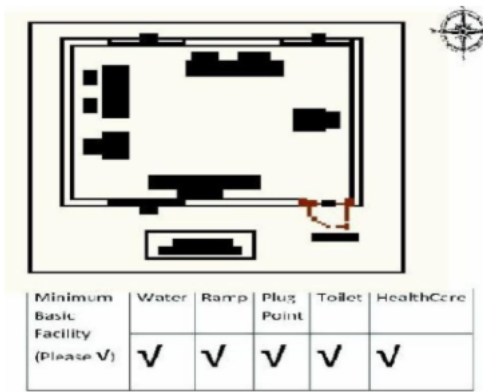

Google Map View

Polling Station Building Front View

Polling Station Front View

Cad View

Key MAP View

1 பெயர் : கலா - கணவர் பெயர்: துரைப்பாண்டி - வீட்டு எண் : 1 வயது : 72 பாலினம் : பெண் Photo is available	YQN2266930	2 பெயர் : ஜெயலெட்சுமி - கணவர் பெயர்: ராஜேந்திரன் - வீட்டு எண் : 1 வயது : 61 பாலினம் : பெண் Photo is available	YQN1048347	3 பெயர் : ராஜன் - தந்தையின் பெயர்: வெங்கடாஜலபதி - வீட்டு எண் : 1 வயது : 52 பாலினம் : ஆண் Photo is available	GQW3647476
4 பெயர் : செளந்தர் - தந்தையின் பெயர்: வெங்கடாஜலபதி - வீட்டு எண் : 1 வயது : 48 பாலினம் : ஆண் Photo is available	GQW3647468	5 பெயர் : அபிதா - கணவர் பெயர்: ராஜன் - வீட்டு எண் : 1 வயது : 44 பாலினம் : பெண் Photo is available	GQW3647484	6 பெயர் : பிரபாகர் - தந்தையின் பெயர்: ராஜேந்திரன் - வீட்டு எண் : 1 வயது : 33 பாலினம் : ஆண் Photo is available	YQN1048354
7 பெயர் : மணிமேகலை வெ கணவர் பெயர்: வெங்கடேஷ்வாரன் வி வீட்டு எண் : 1 வயது : 23 பாலினம் : பெண் Photo is available	YQN2873453	8 பெயர் : கோமதி - கணவர் பெயர்: மீனாட்சிசுந்தரம் - வீட்டு எண் : 1-1 வயது : 74 பாலினம் : பெண் Photo is available	YQN2267136	9 பெயர் : கணேஷ்குமார் - தந்தையின் பெயர்: மீனாட்சிசுந்தரம் - வீட்டு எண் : 1-1 வயது : 49 பாலினம் : ஆண் Photo is available	YQN2267144
10 பெயர் : பாலாஜி - தந்தையின் பெயர்: மீனாட்சிசுந்தரம் - வீட்டு எண் : 1-1 வயது : 45 பாலினம் : ஆண் Photo is available	GQW3647823	11 பெயர் : நாகசுந்தரி - கணவர் பெயர்: கணேஷ்குமார் - வீட்டு எண் : 1-1 வயது : 43 பாலினம் : பெண் Photo is available	GQW3649811	12 பெயர் : சங்கர் - தந்தையின் பெயர்: மூக்கையா - வீட்டு எண் : 1/38 வயது : 45 பாலினம் : ஆண் Photo is available	GQW3651973
13 பெயர் : தேவி - கணவர் பெயர்: சங்கர் - வீட்டு எண் : 1/38 வயது : 42 பாலினம் : பெண் Photo is available	YQN1050095	14 பெயர் : ஆல்பர்ட் - தந்தையின் பெயர்: ஆரோக்கியசாமி - வீட்டு எண் : 1E வயது : 80 பாலினம் : ஆண் Photo is available	GQW8092736	15 பெயர் : செல்வராசு - தந்தையின் பெயர்: பெரியகருப்பன் - வீட்டு எண் : 1E வயது : 69 பாலினம் : ஆண் Photo is available	YQN1175330
16 பெயர் : முத்துமுருகன் - தந்தையின் பெயர்: கருப்பு - வீட்டு எண் : 1E வயது : 40 பாலினம் : ஆண் Photo is available	YQN0181917	17 பெயர் : பிரியதர்சினி - தந்தையின் பெயர்: பூமிநாதன் - வீட்டு எண் : 1E வயது : 30 பாலினம் : பெண் Photo is available	YQN1370592	18 பெயர் : மதுபாலசுந்தரி - தந்தையின் பெயர்: கண்ணன் - வீட்டு எண் : 1E வயது : 30 பாலினம் : பெண் Photo is available	YQN1370444
19 பெயர் : பாக்கியராஜ் - தந்தையின் பெயர்: அருள் - வீட்டு எண் : 1-E வயது : 78 பாலினம் : ஆண் Photo is available	YQN0415208	20 பெயர் : மகாதேவன் - தந்தையின் பெயர்: சுப்பிரமணியன் - வீட்டு எண் : 1-E வயது : 78 பாலினம் : ஆண் Photo is available	YQN0413831	21 பெயர் : நாகம்மாள் - கணவர் பெயர்: குருவய்யா - வீட்டு எண் : 1-E வயது : 72 பாலினம் : பெண் Photo is available	GQW8092686
22 பெயர் : சுப்புலெட்சுமி - கணவர் பெயர்: குருசாமி - வீட்டு எண் : 1-E வயது : 69 பாலினம் : பெண் Photo is available	YQN0415356	23 பெயர் : ராஜேந்திரன் - தந்தையின் பெயர்: பிச்சை (எ) முனியப்பா - வீட்டு எண் : 1-E வயது : 69 பாலினம் : ஆண் Photo is available	YQN0415182	24 பெயர் : ரெங்கராணி - கணவர் பெயர்: சங்கரசேகர் - வீட்டு எண் : 1-E வயது : 58 பாலினம் : பெண் Photo is available	YQN0415315
25 பெயர் : முருகேஸ்வரி - தந்தையின் பெயர்: வீராச்சாமி - வீட்டு எண் : 1-E வயது : 44 பாலினம் : பெண் Photo is available	YQN0182246	26 பெயர் : செந்தில்பாண்டி - தந்தையின் பெயர்: குருசாமி - வீட்டு எண் : 1-E வயது : 43 பாலினம் : ஆண் Photo is available	YQN0415364	27 பெயர் : துர்காதேவி - கணவர் பெயர்: ஆனந்த் - வீட்டு எண் : 1-E வயது : 40 பாலினம் : பெண் Photo is available	YQN0182253
28 பெயர் : சரண்யாதேவி - தந்தையின் பெயர்: செல்வராஜ் - வீட்டு எண் : 1-E வயது : 39 பாலினம் : பெண் Photo is available	YQN0415224	29 பெயர் : முனிஸ்வரி - இதரர் பெயர்: கோவிந்தன் - வீட்டு எண் : 1-E வயது : 38 பாலினம் : பெண் Photo is available	YQN0415679	30 பெயர் : உமாபரமேஸ்வரி - கணவர் பெயர்: செளந்தர் - வீட்டு எண் : 1-E வயது : 38 பாலினம் : பெண் Photo is available	YQN0415588