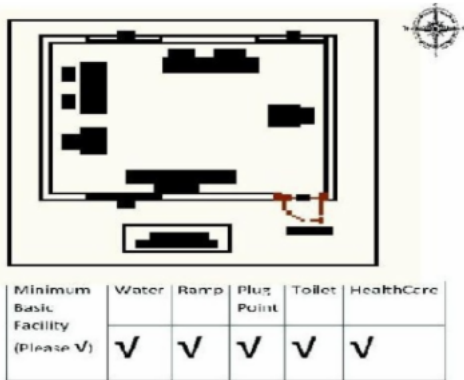

Google Map View

Polling Station Building Front View

Polling Station Front View

Cad View

Key MAP View

1 பெயர் : அனிதா தந்தையின் பெயர்: பெரியசாமி வீட்டு எண் : 0 வயது : 25 பாலினம் : பெண் Photo is available	YQN2502466	2 பெயர் : கௌசல்யா கணவர் பெயர்: மணிகண்டன் வீட்டு எண் : 1 வயது : 27 பாலினம் : பெண் Photo is available	YQN2502375	3 பெயர் : சுந்தராஜ் - தந்தையின் பெயர்: குருசாமி - வீட்டு எண் : 1E வயது : 66 பாலினம் : ஆண் Photo is available	YQN1373018
4 பெயர் : செலின்மேபல் - தந்தையின் பெயர்: சுந்தராஜ் - வீட்டு எண் : 1E வயது : 63 பாலினம் : ஆண் Photo is available	YQN1373042	5 பெயர் : சந்திரா - கணவர் பெயர்: சண்முகம் - வீட்டு எண் : 1E வயது : 59 பாலினம் : பெண் Photo is available	YQN0820415	6 பெயர் : பூஜா திலீபன் தந்தையின் பெயர்: திலீபன் பொன்னையா - வீட்டு எண் : 1e வயது : 34 பாலினம் : பெண் Photo is available	YQN1050269
7 பெயர் : நிவின் ரோகின் - தந்தையின் பெயர்: சுந்தராஜ் - வீட்டு எண் : 1E வயது : 32 பாலினம் : ஆண் Photo is available	YQN1373000	8 பெயர் : நிரிஷ் ரோகின் - தந்தையின் பெயர்: சுந்தராஜ் - வீட்டு எண் : 1E வயது : 31 பாலினம் : ஆண் Photo is available	YQN1373026	# 9 பெயர் : ஜெயலக்ஷ்மி ரா தந்தையின் பெயர்: ராஜாராவ் - வீட்டு எண் : 2-3 வயது : 76 பாலினம் : பெண் Photo is available	YQN1372929
10 பெயர் : கோமளவல்லி ர கணவர் பெயர்: ரமேஷ் - வீட்டு எண் : 3 வயது : 72 பாலினம் : பெண் Photo is available	GQW3258530	11 பெயர் : ர சதா தந்தையின் பெயர்: ரங்கநாதன் - வீட்டு எண் : 3 வயது : 63 பாலினம் : பெண் Photo is available	GQW6002737	12 பெயர் : ரெங்கராஜ் - தந்தையின் பெயர்: ராமமூர்த்தி - வீட்டு எண் : 3 வயது : 62 பாலினம் : ஆண் Photo is available	YQN1372846
13 பெயர் : லதா - கணவர் பெயர்: ரெங்கராஜ் - வீட்டு எண் : 3 வயது : 62 பாலினம் : பெண் Photo is available	YQN1372937	14 பெயர் : கார்த்திக் - தந்தையின் பெயர்: நஞ்சுண்டேஸ்வரன் - வீட்டு எண் : 3 வயது : 47 பாலினம் : ஆண் Photo is available	YQN1050756	15 பெயர் : ரம்யா - கணவர் பெயர்: கார்த்திக் - வீட்டு எண் : 3 வயது : 45 பாலினம் : பெண் Photo is available	YQN1050780
16 பெயர் : ராம்பாபு - தந்தையின் பெயர்: ரெங்கராஜ் - வீட்டு எண் : 3 வயது : 36 பாலினம் : ஆண் Photo is available	YQN1372838	# 17 பெயர் : ராஜலெட்சுமி - கணவர் பெயர்: நஞ்சுண்டேஸ்வரன் - வீட்டு எண் : 3-1 வயது : 72 பாலினம் : பெண் Photo is available	GQW1654094	S 18 பெயர் : திலகவதி கணவர் பெயர்: முருகந வீட்டு எண் : 4 வயது : 47 பாலினம் : பெண் Photo is available	YQN2042554
19 பெயர் : கிருஷ்ணசுவாமி - தந்தையின் பெயர்: சுப்பிரமணியன் - வீட்டு எண் : 5 வயது : 87 பாலினம் : ஆண் Photo is available	GQW3651775	20 பெயர் : முரளி - தந்தையின் பெயர்: கிருஷ்ணசுவாமி - வீட்டு எண் : 5 வயது : 55 பாலினம் : ஆண் Photo is available	GQW3258639	21 பெயர் : பூனித்யா - கணவர் பெயர்: முரளி - வீட்டு எண் : 5 வயது : 50 பாலினம் : பெண் Photo is available	GQW3258621
22 பெயர் : மேரி - கணவர் பெயர்: மைக்கேல் - வீட்டு எண் : 7 வயது : 89 பாலினம் : பெண் Photo is available	YQN1373059	23 பெயர் : வயோலா இதரர் பெயர்: பீர்ஸீந் வீட்டு எண் : 7 வயது : 89 பாலினம் : பெண் Photo is available	YQN2502862	24 பெயர் : பியர்லின் - கணவர் பெயர்: சுரேஷ்குமார் - வீட்டு எண் : 7 வயது : 62 பாலினம் : பெண் Photo is available	YQN1050764
25 பெயர் : வெங்கடாசலம் இதரர் பெயர்: லக்ஷ்மீ வீட்டு எண் : 7 ஷியாமளா லக்ஷ்மி கார்ட் வயது : 55 பாலினம் : ஆண் Photo is available	RAZ0468884	26 பெயர் : நல்லசாமி - தந்தையின் பெயர்: அச்சவ நாயக்கர் - வீட்டு எண் : 8 வயது : 65 பாலினம் : ஆண் Photo is available	GQW7301872	27 பெயர் : சரவணதாம் - கணவர் பெயர்: நல்லசாமி - வீட்டு எண் : 8 வயது : 60 பாலினம் : பெண் Photo is available	YQN2271104
28 பெயர் : சண்முகா பிரியா பாலகிருஷ்ணன் தந்தையின் பெயர்: பாலகிருஷ்ணன் வீட்டு எண் : 10 வயது : 30 பாலினம் : பெண் Photo is available	YQN1947241	29 பெயர் : இலக்கியா மு தந்தையின் பெயர்: முருகன் வீட்டு எண் : 10/1 வயது : 29 பாலினம் : பெண் Photo is available	YQN1894914	30 பெயர் : கவியா மு தந்தையின் பெயர்: முருகன் வீட்டு எண் : 10/1 வயது : 28 பாலினம் : பெண் Photo is available	YQN1894922