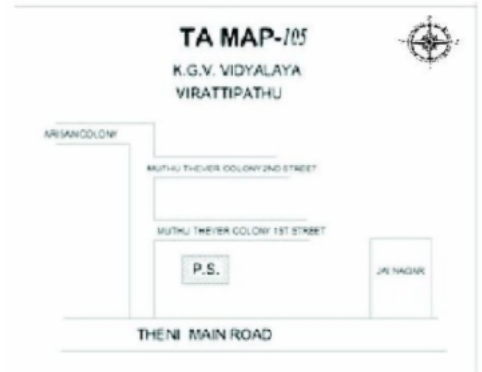

Google Map View

Polling Station Building Front View

Polling Station Front View

Cad View

Key MAP View

Minimum Basic Facility (Please ✓)	Water	Ramp	Plug Point	Toilet	HealthCare
	✓	✓	✓	✓	✓

1	GQW7736275	பெயர் : பெலிக்ஸ் - தந்தையின் பெயர்: அருள் - வீட்டு எண் : 1 வயது : 63 பாலினம் : ஆண்	Photo is available	2	GQW7736291	பெயர் : ரோஸிலின்ஞானராஜாத்தி - கணவர் பெயர்: பெலிக்ஸ் - வீட்டு எண் : 1 வயது : 59 பாலினம் : பெண்	Photo is available	3	YQN0629154	பெயர் : சரவணன் - தந்தையின் பெயர்: பிச்சை - வீட்டு எண் : 1 வயது : 52 பாலினம் : ஆண்	Photo is available
4	YQN1225770	பெயர் : காள்ஸ்வரி - கணவர் பெயர்: சரவணன் - வீட்டு எண் : 1 வயது : 47 பாலினம் : பெண்	Photo is available	5	YQN1867845	பெயர் : சோமசுந்தரம் - தந்தையின் பெயர்: ராஜேந்திரன் - வீட்டு எண் : 1 வயது : 43 பாலினம் : ஆண்	Photo is available	6	YQN2892198	பெயர் : யுவராஜ் ச தந்தையின் பெயர்: சரவணன் வீட்டு எண் : 1 வயது : 19 பாலினம் : ஆண்	Photo is available
7	YQN1895119	பெயர் : மோனிஷா தந்தையின் பெயர்: சக்தி வீட்டு எண் : 1/23 வயது : 26 பாலினம் : பெண்	Photo is available	8	YQN1752518	பெயர் : கல்யாணசுந்தரி - கணவர் பெயர்: சரவணன் - வீட்டு எண் : 1-33 வயது : 36 பாலினம் : பெண்	Photo is available	9	YQN1374701	பெயர் : கோமளா தேவி - தந்தையின் பெயர்: பாலமுருகன் - வீட்டு எண் : 1A வயது : 30 பாலினம் : பெண்	Photo is available
10	YQN0622951	பெயர் : எல்லம்மாள் - கணவர் பெயர்: பெருமாள்சாமி - வீட்டு எண் : 1E வயது : 75 பாலினம் : பெண்	Photo is available	11	YQN0622696	பெயர் : பொம்மையா - தந்தையின் பெயர்: ஆண்டிசாமி - வீட்டு எண் : 1E வயது : 71 பாலினம் : ஆண்	Photo is available	12	YQN0622316	பெயர் : ராஜேந்திரன் - தந்தையின் பெயர்: ஆறுமுகம் பிள்ளை வீட்டு எண் : 1E வயது : 65 பாலினம் : ஆண்	Photo is available
13	YQN0620559	பெயர் : சித்ரா - கணவர் பெயர்: சுப்பையா - வீட்டு எண் : 1E வயது : 54 பாலினம் : பெண்	Photo is available	14	YQN0622514	பெயர் : நாகராஜன் - தந்தையின் பெயர்: அருணாச்சலம் - வீட்டு எண் : 1E வயது : 54 பாலினம் : ஆண்	Photo is available	15	YQN1373992	பெயர் : நடராஜன் - தந்தையின் பெயர்: பாண்டியன் - வீட்டு எண் : 1E வயது : 54 பாலினம் : ஆண்	Photo is available
# 16	YQN0621334	பெயர் : கார்த்திகேயன் - தந்தையின் பெயர்: நடராஜன் - வீட்டு எண் : 59/3 வயது : 51 பாலினம் : ஆண்	Photo is available	17	YQN1374016	பெயர் : நாகலெட்சுமி - கணவர் பெயர்: நாகராஜ் - வீட்டு எண் : 1e வயது : 51 பாலினம் : பெண்	Photo is available	18	YQN0621763	பெயர் : சேகர் - தந்தையின் பெயர்: பாண்டி - வீட்டு எண் : 1E வயது : 50 பாலினம் : ஆண்	Photo is available
19	YQN0622571	பெயர் : ராஜேஸ்வரி - கணவர் பெயர்: சேகர் - வீட்டு எண் : 1E வயது : 45 பாலினம் : பெண்	Photo is available	20	YQN2866184	பெயர் : பொன்னுசாமி ச தந்தையின் பெயர்: சந்திரன் வீட்டு எண் : 1இ வயது : 45 பாலினம் : ஆண்	Photo is available	21	YQN0622282	பெயர் : தனலெட்சுமி - கணவர் பெயர்: பாண்டி - வீட்டு எண் : 1E வயது : 44 பாலினம் : பெண்	Photo is available
# 22	YQN0622563	பெயர் : புவனேஸ்வரி - கணவர் பெயர்: கார்த்திகேயன் - வீட்டு எண் : 59/3 வயது : 42 பாலினம் : பெண்	Photo is available	23	YQN1568260	பெயர் : வசந்தி - கணவர் பெயர்: மாரிமுத்து - வீட்டு எண் : 1E வயது : 40 பாலினம் : பெண்	Photo is available	24	YQN0621508	பெயர் : மாதவி - கணவர் பெயர்: பிரகாஷ் - வீட்டு எண் : 1E வயது : 39 பாலினம் : பெண்	Photo is available
25	YQN0622290	பெயர் : மணிமேகலை - இதரர் பெயர்: சரவணன் - வீட்டு எண் : 1E வயது : 36 பாலினம் : பெண்	Photo is available	26	YQN1374032	பெயர் : பெருமாள் - தந்தையின் பெயர்: ராசு - வீட்டு எண் : 1E வயது : 35 பாலினம் : ஆண்	Photo is available	27	YQN1568344	பெயர் : விக்னேஸ்வரன் - தந்தையின் பெயர்: ஆதி நாராயணன் - வீட்டு எண் : 1E வயது : 34 பாலினம் : ஆண்	Photo is available
28	YQN1568385	பெயர் : சோனைமுத்து - தந்தையின் பெயர்: பால்பாண்டி - வீட்டு எண் : 1E வயது : 33 பாலினம் : ஆண்	Photo is available	29	YQN1568484	பெயர் : சரவணபாண்டி - தந்தையின் பெயர்: தங்கப்பாண்டி - வீட்டு எண் : 1E வயது : 33 பாலினம் : ஆண்	Photo is available	30	YQN1568526	பெயர் : பாலச்சந்திரன் - தந்தையின் பெயர்: பால்பாண்டி - வீட்டு எண் : 1E வயது : 32 பாலினம் : ஆண்	Photo is available