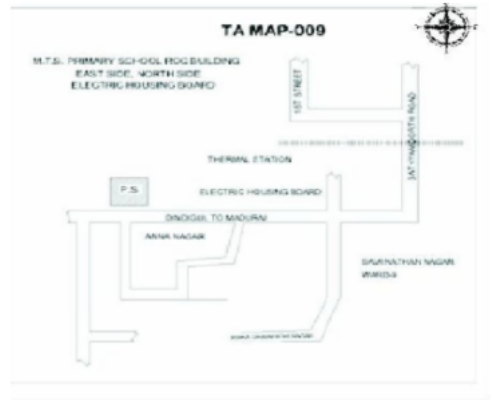

Key MAP View