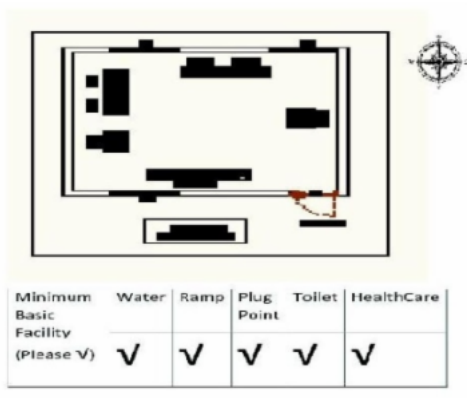

Google Map View

Polling Station Building Front View

Polling Station Front View

Cad View

Key MAP View

1	YQN2215903	பெயர் : வள்ளி - கணவர் பெயர்: முத்துப்பாண்டி - வீட்டு எண் : 1 வயது : 60 பாலினம் : பெண்	Photo is available	2	GQW3987062	பெயர் : பால்மருது - தந்தையின் பெயர்: முத்துப்பாண்டி - வீட்டு எண் : 1 வயது : 45 பாலினம் : ஆண்	Photo is available	3	GQW3986098	பெயர் : ரவிக்குமார் - தந்தையின் பெயர்: முத்துப்பாண்டி - வீட்டு எண் : 1 வயது : 42 பாலினம் : ஆண்	Photo is available
4	YQN2515377	பெயர் : மதன் கணேஷ் தந்தையின் பெயர்: உலகநாதன் வீட்டு எண் : 01 வயது : 23 பாலினம் : ஆண்	Photo is available	5	GQW8148769	பெயர் : உலகநாதன் - தந்தையின் பெயர்: உடையார் - வீட்டு எண் : 1-1 வயது : 58 பாலினம் : ஆண்	Photo is available	6	YQN2215911	பெயர் : ராஜாமணி - கணவர் பெயர்: உலகநாதன் - வீட்டு எண் : 1-1 வயது : 45 பாலினம் : பெண்	Photo is available
7	YQN1501493	பெயர் : நளினி - கணவர் பெயர்: நந்தகுமார் - வீட்டு எண் : 1e வயது : 49 பாலினம் : பெண்	Photo is available	8	YQN0185207	பெயர் : சண்முகவல்லி - கணவர் பெயர்: திருமால் - வீட்டு எண் : 1E வயது : 40 பாலினம் : பெண்	Photo is available	9	YQN1950070	பெயர் : கண்ணன் தந்தையின் பெயர்: அழகர் வீட்டு எண் : 2 வயது : 27 பாலினம் : ஆண்	Photo is available
10	YQN1755149	பெயர் : மகாலட்சுமி - தந்தையின் பெயர்: மோகன் - வீட்டு எண் : 2-4 வயது : 33 பாலினம் : பெண்	Photo is available	11	GQW3987575	பெயர் : முருகன் - தந்தையின் பெயர்: ஓச்சாதேவர் - வீட்டு எண் : 4 வயது : 55 பாலினம் : ஆண்	Photo is available	12	GQW3981255	பெயர் : சாந்தி - கணவர் பெயர்: முருகன் - வீட்டு எண் : 4 வயது : 50 பாலினம் : பெண்	Photo is available
13	YQN2798031	பெயர் : இ நம்பிதனுஷ் தாயின் பெயர்: ந இலங்காமணி வீட்டு எண் : 4/3 வயது : 20 பாலினம் : ஆண்	Photo is available	14	YQN0633529	பெயர் : ஜெயபாரதி - தந்தையின் பெயர்: அருணாசலம் - வீட்டு எண் : 5 வயது : 68 பாலினம் : ஆண்	Photo is available	15	GQW2600823	பெயர் : பழனி - தந்தையின் பெயர்: வேல் - வீட்டு எண் : 5 வயது : 60 பாலினம் : ஆண்	Photo is available
16	GQW3989373	பெயர் : பஞ்சு - கணவர் பெயர்: பழனி - வீட்டு எண் : 5 வயது : 55 பாலினம் : பெண்	Photo is available	17	GQW3989878	பெயர் : பாலமுருகன் - தந்தையின் பெயர்: வேல் - வீட்டு எண் : 5 வயது : 42 பாலினம் : ஆண்	Photo is available	18	YQN0633511	பெயர் : நிவேதிதா - தந்தையின் பெயர்: ஜெயபாரதி - வீட்டு எண் : 5 வயது : 35 பாலினம் : பெண்	Photo is available
19	YQN2215937	பெயர் : தாமரைச்செல்வி - கணவர் பெயர்: கோவில்பிச்சை - வீட்டு எண் : 5-1 வயது : 65 பாலினம் : பெண்	Photo is available	20	GQW3990231	பெயர் : ஜெனிந்தான் - தந்தையின் பெயர்: கோவில்பிச்சை - வீட்டு எண் : 5-1 வயது : 40 பாலினம் : பெண்	Photo is available	21	GQW3986742	பெயர் : ஜசுக்கேனியல்ராஜ் - தந்தையின் பெயர்: கோவில்பிச்சை - வீட்டு எண் : 5-1 வயது : 40 பாலினம் : ஆண்	Photo is available
22	YQN1571454	பெயர் : வசந்தி - கணவர் பெயர்: ஜெயபாரதி - வீட்டு எண் : 5-247 வயது : 59 பாலினம் : பெண்	Photo is available	23	YQN1661396	பெயர் : நவீன் ராகுல் - தந்தையின் பெயர்: ஜெயபாரதி - வீட்டு எண் : 5-247 வயது : 32 பாலினம் : ஆண்	Photo is available	24	YQN2215945	பெயர் : சிறுமணி - கணவர் பெயர்: அமல்ராஜ் - வீட்டு எண் : 6 வயது : 63 பாலினம் : பெண்	Photo is available
25	GQW3979598	பெயர் : அன்னலட்சுமி - கணவர் பெயர்: சுந்தரம் - வீட்டு எண் : 7 வயது : 48 பாலினம் : பெண்	Photo is available	26	GQW1805647	பெயர் : பீட்டர்பாக்கியராஜ் - தந்தையின் பெயர்: கிரகோரி - வீட்டு எண் : 7-1 வயது : 60 பாலினம் : ஆண்	Photo is available	27	GQW2599629	பெயர் : முருகேசன் - தந்தையின் பெயர்: வேலாண்டி - வீட்டு எண் : 7-3 வயது : 59 பாலினம் : ஆண்	Photo is available
28	GQW2595643	பெயர் : செல்லத்தாய் - கணவர் பெயர்: முருகேசன் - வீட்டு எண் : 7-3 வயது : 55 பாலினம் : பெண்	Photo is available	29	YQN2217099	பெயர் : சரோஜா - தந்தையின் பெயர்: கணபதி - வீட்டு எண் : 7-4 வயது : 56 பாலினம் : பெண்	Photo is available	30	GQW5986823	பெயர் : காசிராஜா - தந்தையின் பெயர்: காமாட்சி - வீட்டு எண் : 7-5 வயது : 48 பாலினம் : ஆண்	Photo is available